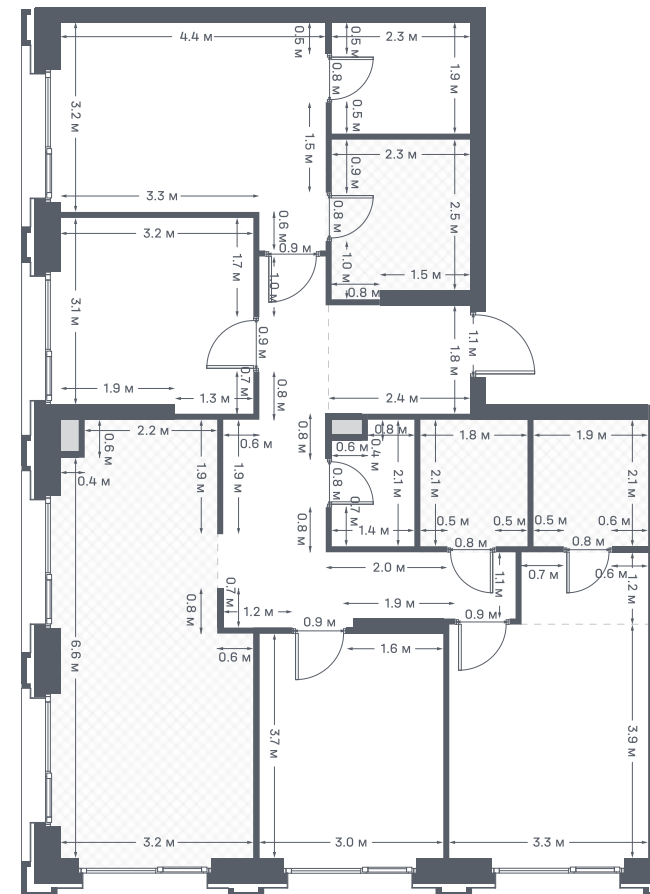

4 спальни 109.6 м² №322

PORTLAND • 2 секция • этаж 23/25

Ключи до III квартала 2028

Без отделки

52 258 485 ₽

56 191 920 ₽

Без отделки

Дизайн-пространство
г. Москва, ул. Южнопортовая 42

+7 (495) 032-19-49

forma@forma.ru

р. Москва

FORMA

↓ Скачано
22.04.2025

Планировочные решения носят иллюстративный характер. Застройщик передаёт объект с планировкой, указанной в договоре участия в долевом строительстве. Любая перепланировка должна соответствовать требованиям государственных органов. Не является публичной офертой. За актуальной информацией по выбранному лоту обращайтесь в офис продаж.