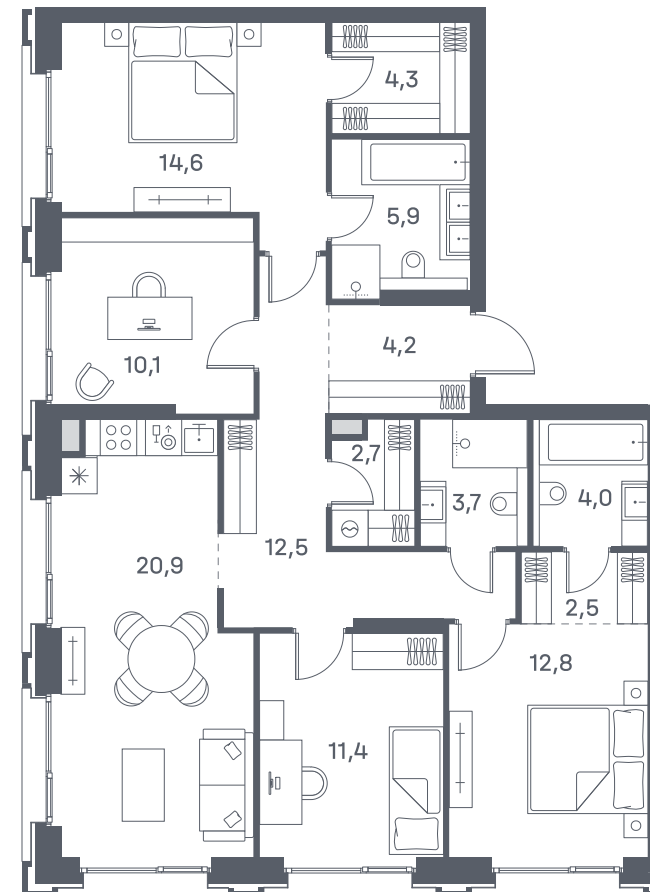

4 спальни 109.6 м² №322

PORTLAND • 2 секция • этаж 23/25

Ключи до III квартала 2028

Без отделки

52 258 485 Р

~~56 191 920 Р~~

Без отделки

Дизайн-пространство
г. Москва, ул. Южнопортовая 42

+7 (495) 032-19-49

forma@forma.ru

р. Москва

FORMA

↓ Скачано
22.04.2025

Планировочные решения носят иллюстративный характер. Застройщик передаёт объект с планировкой, указанной в договоре участия в долевом строительстве. Любая перепланировка должна соответствовать требованиям государственных органов. Не является публичной офертой. За актуальной информацией по выбранному лоту обращайтесь в офис продаж.