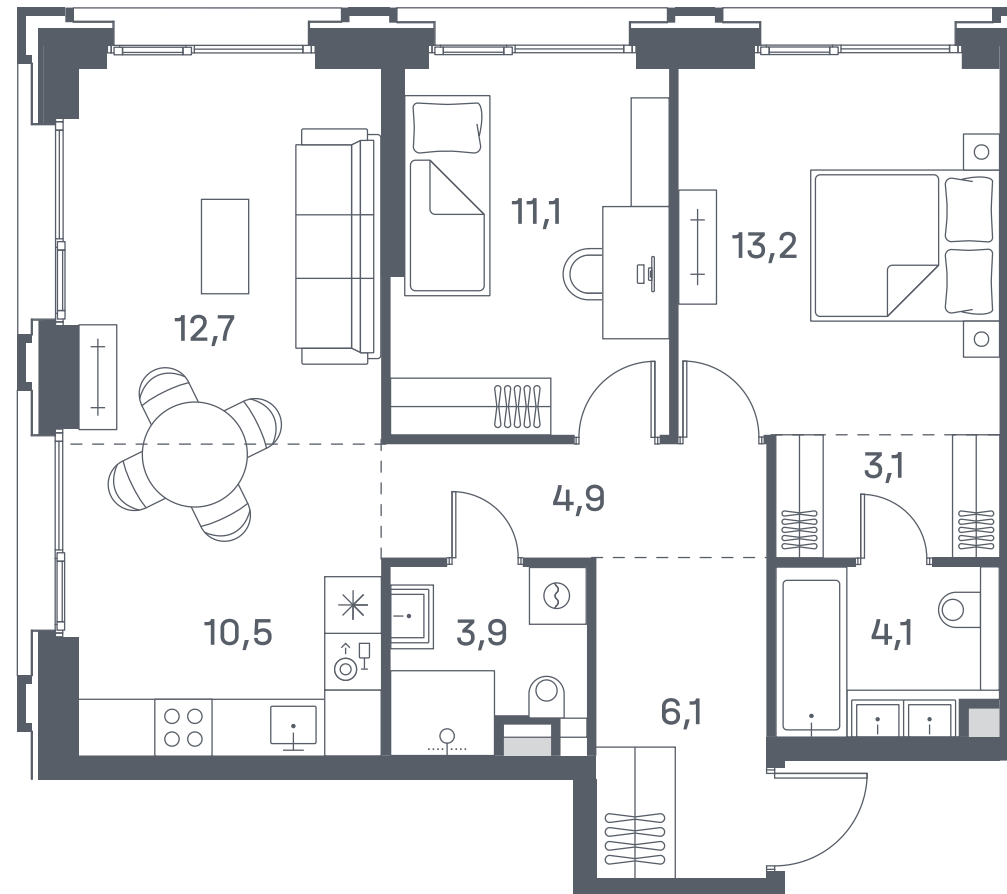

2 спальни 69.6 м² №318

PORTLAND • 2 секция • этаж 22/25

Ключи до III квартала 2028

Без отделки

32 020 941 ₺

~~34 431 120 ₺~~

Без отделки

Дизайн-пространство
г. Москва, ул. Южнопортовая 42

+7 (495) 032-19-49
forma@forma.ru

р. Москва

FORMA

↓ Скачано
03.04.2025

Планировочные решения носят иллюстративный характер. Застройщик передаёт объект с планировкой, указанной в договоре участия в долевом строительстве. Любая перепланировка должна соответствовать требованиям государственных органов. Не является публичной офертой. За актуальной информацией по выбранному лоту обращайтесь в офис продаж.