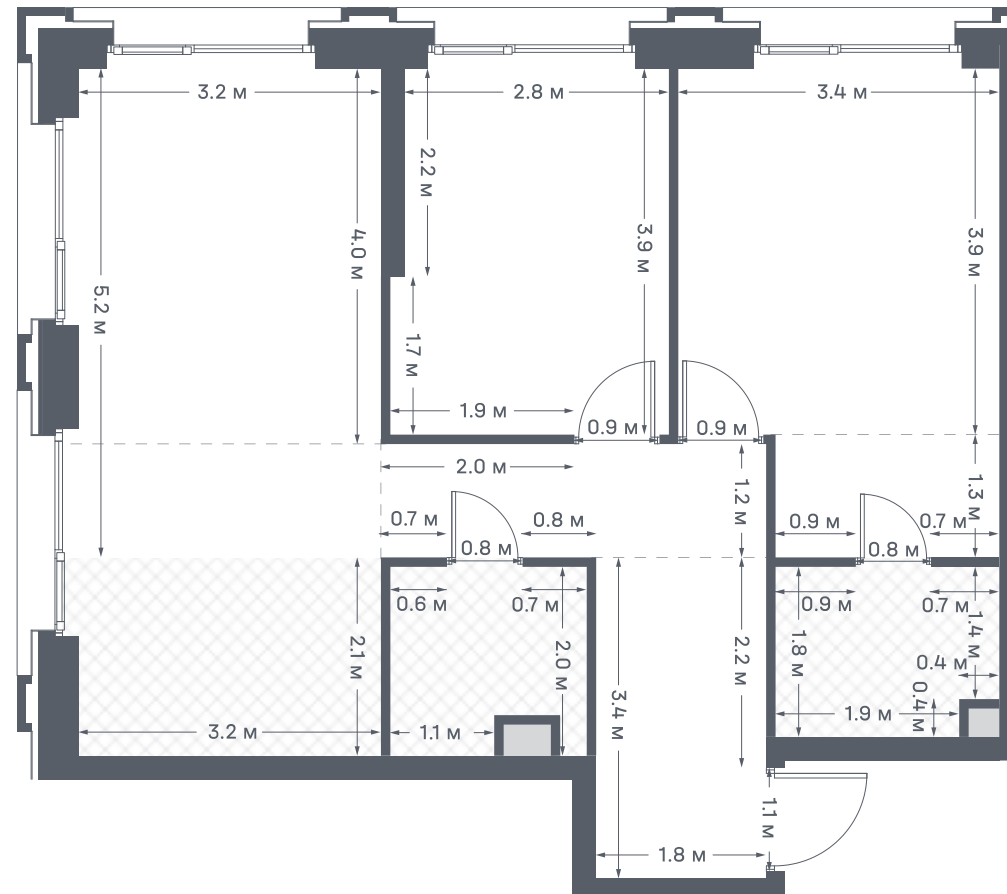

2 спальни 69.6 м² №318

PORTLAND • 2 секция • этаж 22/25

Ключи до III квартала 2028

Без отделки

32 020 941 ₽

~~34 431 120 ₽~~

Без отделки

Дизайн-пространство
г. Москва, ул. Южнопортовая 42

+7 (495) 032-19-49

forma@forma.ru

р. Москва

FORMA

↓ Скачано
03.04.2025

Планировочные решения носят иллюстративный характер. Застройщик передаёт объект с планировкой, указанной в договоре участия в долевом строительстве. Любая перепланировка должна соответствовать требованиям государственных органов. Не является публичной офертой. За актуальной информацией по выбранному лоту обращайтесь в офис продаж.