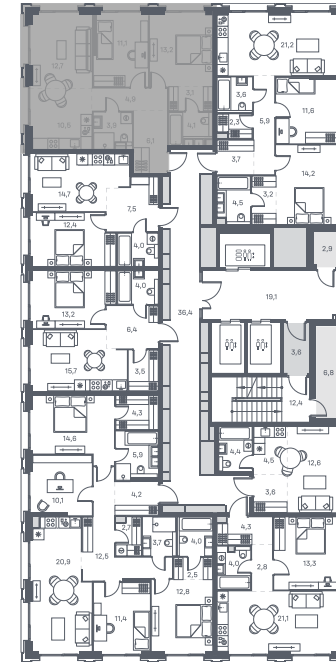

2 спальни 69.6 м² №318

PORTLAND • 2 секция • этаж 22/25

Ключи до III квартала 2028

Без отделки

32 020 941 ₺

~~34 431 120 ₺~~

Без отделки

Дизайн-пространство
г. Москва, ул. Южнопортовая 42

+7 (495) 032-19-49

forma@forma.ru

р. Москва

FORMA

↓ Скачано
03.04.2025

Планировочные решения носят иллюстративный характер. Застройщик передаёт объект с планировкой, указанной в договоре участия в долевом строительстве. Любая перепланировка должна соответствовать требованиям государственных органов. Не является публичной офертой. За актуальной информацией по выбранному лоту обращайтесь в офис продаж.