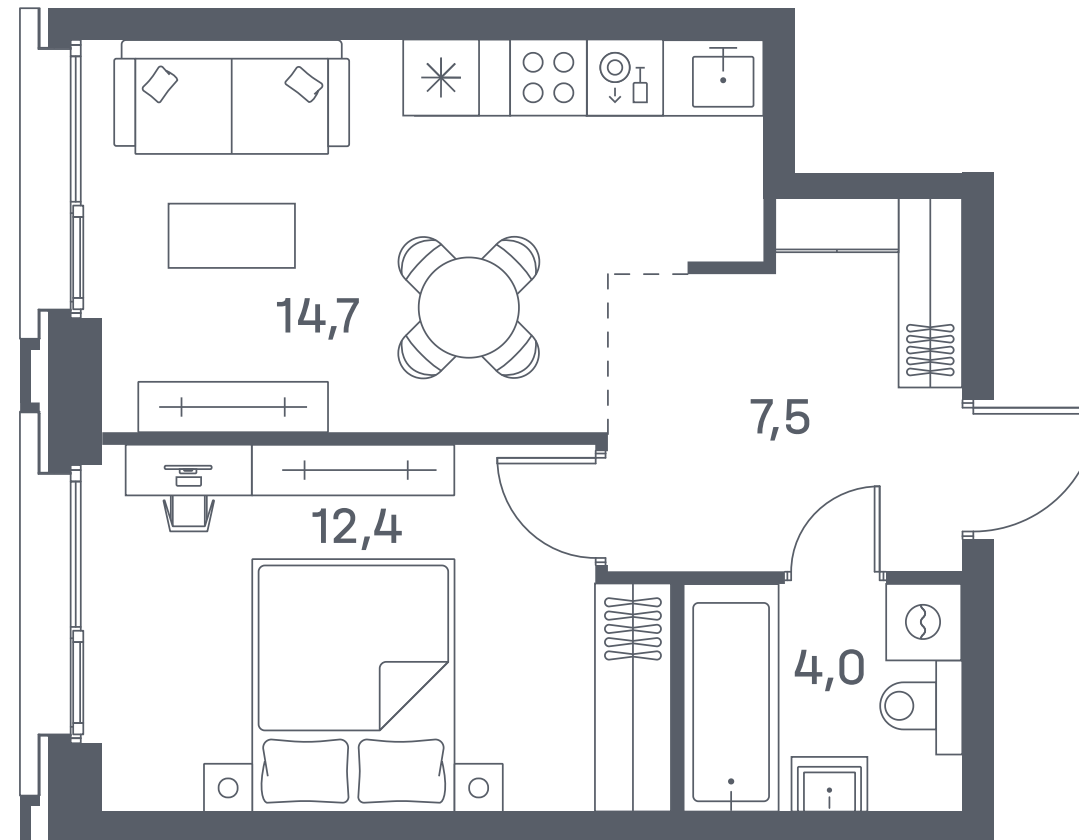

1 спальня 38.6 м² №317

PORTLAND • 2 секция • этаж 22/25

Ключи до III квартала 2028

Без отделки

19 259 277 ₹

~~20 708 900 ₹~~

Без отделки

Дизайн-пространство
г. Москва, ул. Южнопортовая 42

+7 (495) 032-19-49

forma@forma.ru

р. Москва

FORMA

↓ Скачано
05.02.2025

Планировочные решения носят иллюстративный характер. Застройщик передаёт объект с планировкой, указанной в договоре участия в долевом строительстве. Любая перепланировка должна соответствовать требованиям государственных органов. Не является публичной офертой. За актуальной информацией по выбранному лоту обращайтесь в офис продаж.