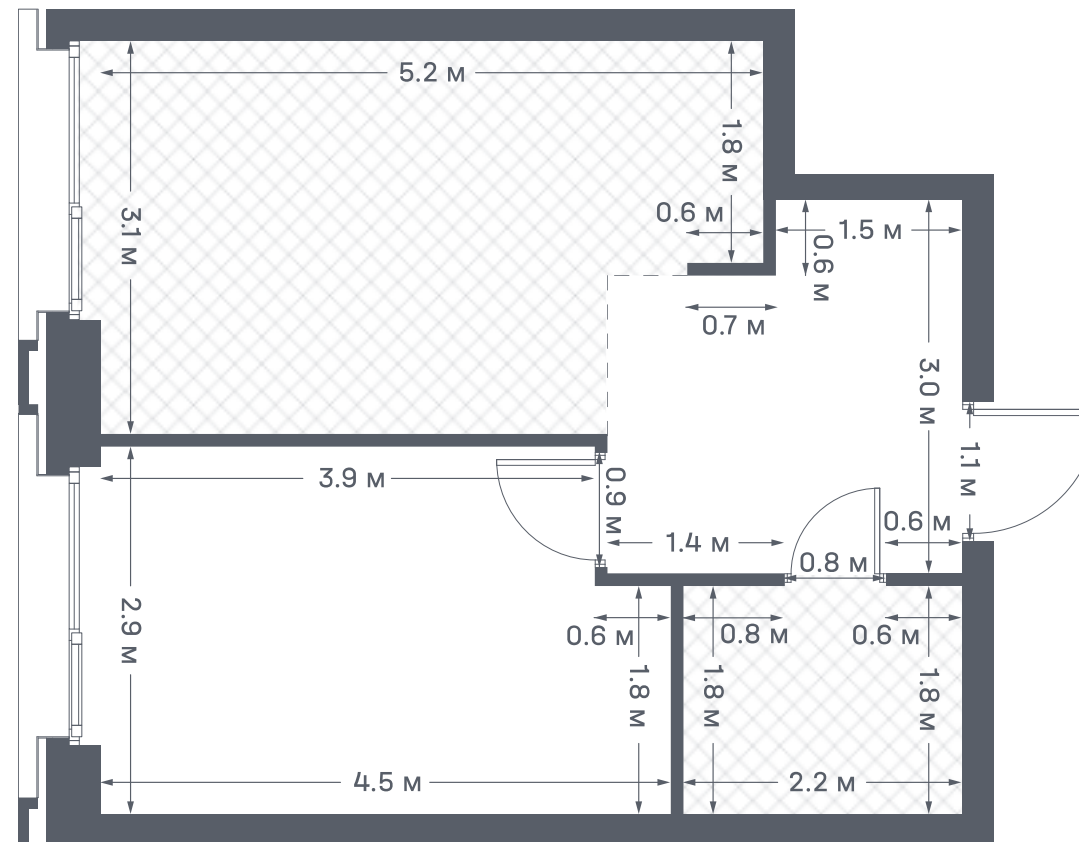

+7 (495) 032-19-49
forma@forma.ru

FORMA

PORTLAND

1 спальня 38.6 м² №317

PORTLAND • 2 секция • этаж 22/25

Ключи до III квартала 2028

Без отделки

19 259 277 ₺

~~20 708 900 ₺~~

Без отделки

Дизайн-пространство
г. Москва, ул. Южнопортовая 42

+7 (495) 032-19-49

forma@forma.ru

р. Москва

FORMA

↓ Скачано
05.02.2025

1 спальня 38.6 м² №317

PORTLAND • 2 секция • этаж 22/25

Ключи до III квартала 2028

Без отделки

19 259 277 ₹

~~20 708 900 ₹~~

Без отделки

Дизайн-пространство
г. Москва, ул. Южнопортовая 42