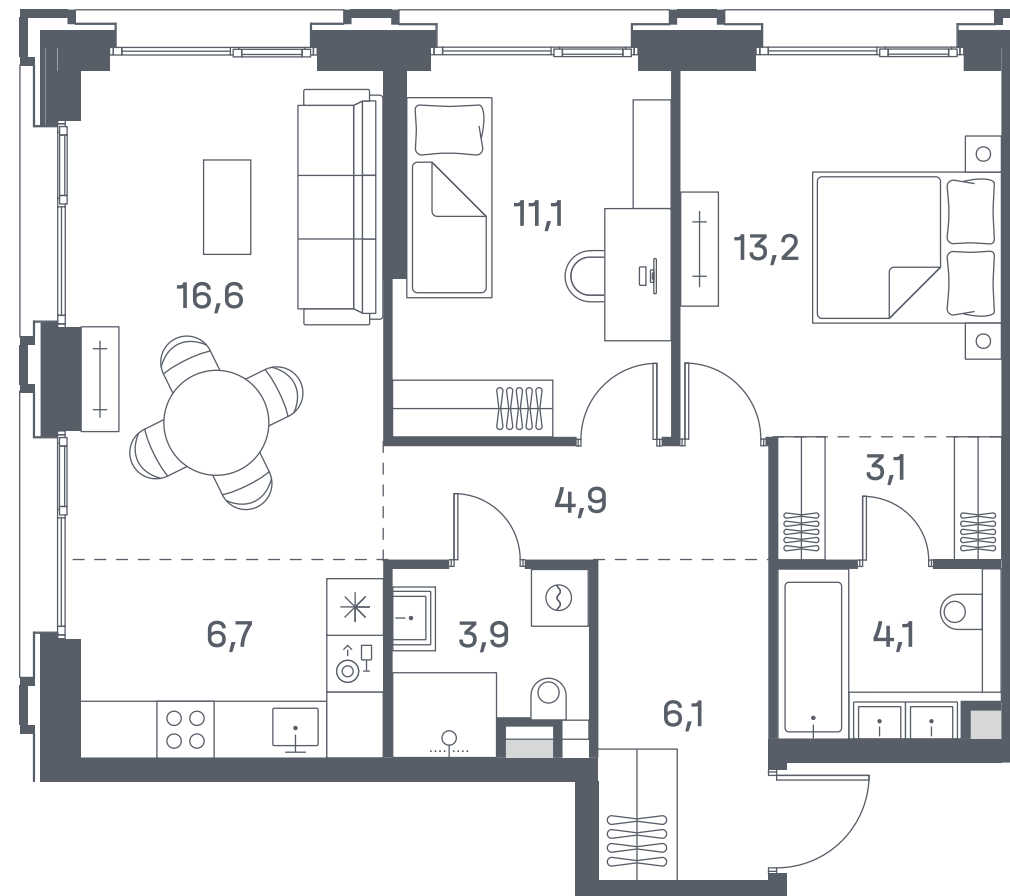

2 спальни 69.7 м² №275

PORTLAND • 2 секция • этаж 16/25

Ключи до III квартала 2028

Без отделки

27 775 450 ₽

Без отделки

Дизайн-пространство
г. Москва, ул. Южнопортовая 42

+7 (495) 032-19-49
sales@forma.ru