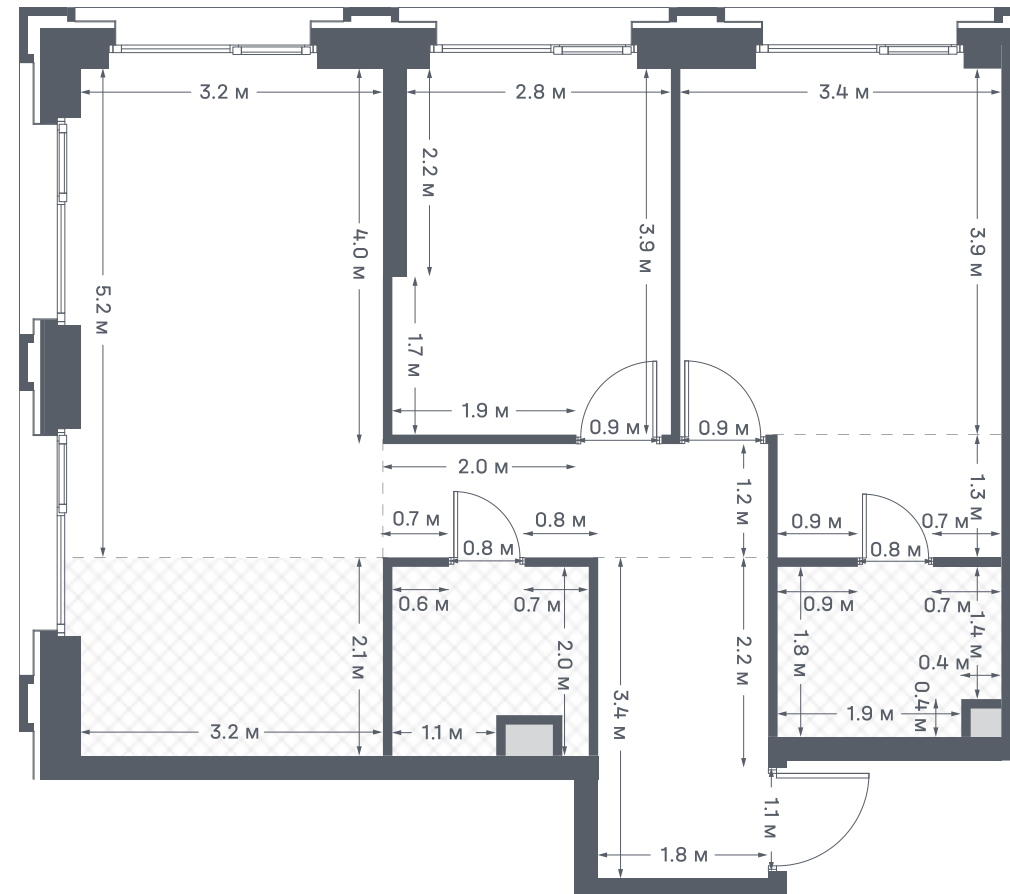

+7 (495) 032-19-49
sales@forma.ru

FORMA

PORTLAND

2 спальни 69.7 м² №275

PORTLAND • 2 секция • этаж 16/25

Ключи до III квартала 2028

Без отделки

27 775 450 ₽

Без отделки

Дизайн-пространство
г. Москва, ул. Южнопортовая 42

+7 (495) 032-19-49
sales@forma.ru

р. Москва

FORMA

↓ Скачано 21.11.2024

Планировочные решения носят иллюстративный характер. Застройщик передаёт объект с планировкой, указанной в договоре участия в долевом строительстве. Любая перепланировка должна соответствовать требованиям государственных органов. Не является публичной офертой. За актуальной информацией по выбранному лоту обращайтесь в офис продаж.

2 спальни 69.7 м² №275

PORTLAND • 2 секция • этаж 16/25

Ключи до III квартала 2028

Без отделки

27 775 450 ₽

Без отделки

Дизайн-пространство
г. Москва, ул. Южнопортовая 42

+7 (495) 032-19-49
sales@forma.ru