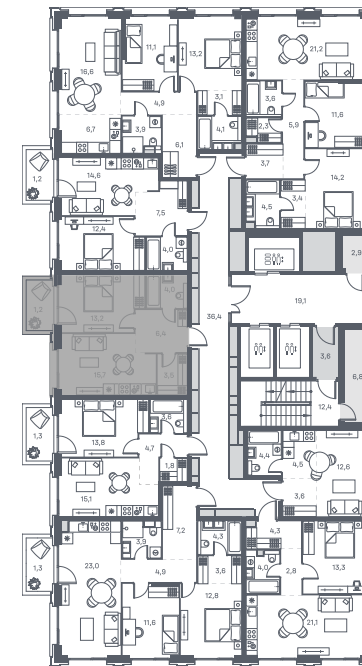

1 спальня 44 м² №257

PORTLAND • 2 секция • этаж 14/25

Ключи до III квартала 2028

Без отделки

21 495 276 ₽

~~23 113 200 ₽~~

Без отделки

Дизайн-пространство
г. Москва, ул. Южнопортовая 42

+7 (495) 032-19-49

forma@forma.ru

р. Москва

FORMA

↓ Скачано
05.02.2025

Планировочные решения носят иллюстративный характер. Застройщик передаёт объект с планировкой, указанной в договоре участия в долевом строительстве. Любая перепланировка должна соответствовать требованиям государственных органов. Не является публичной офертой. За актуальной информацией по выбранному лоту обращайтесь в офис продаж.