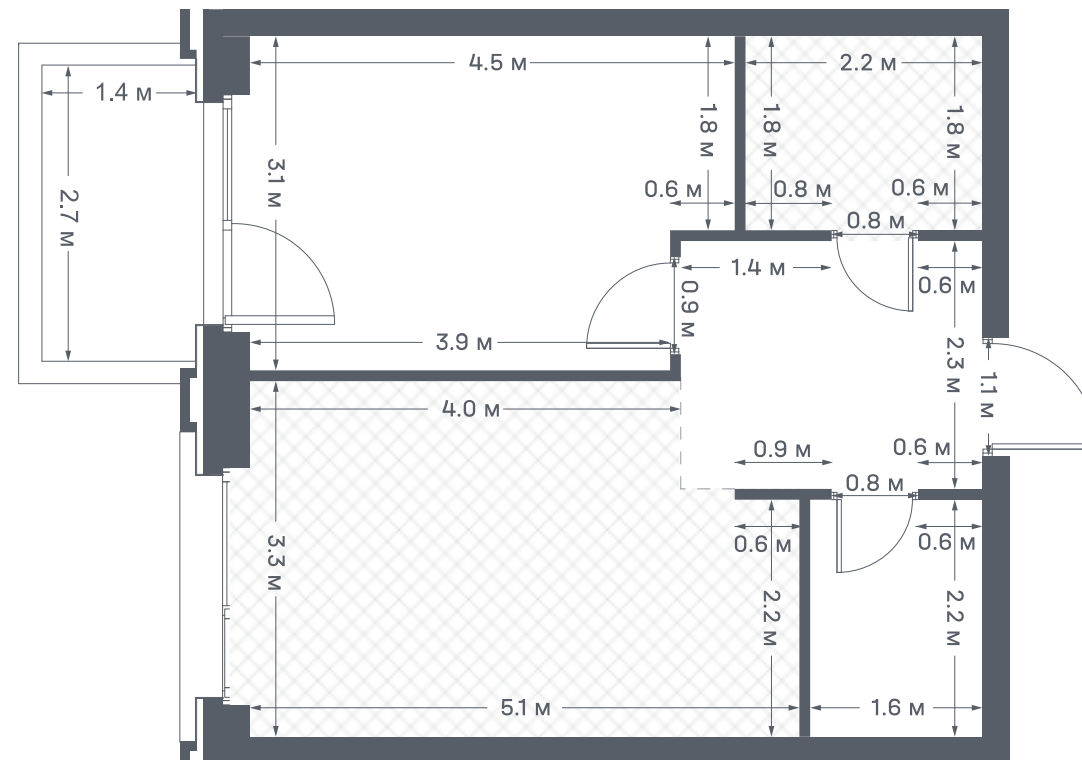

1 спальня 44 м² №257

PORTLAND • 2 секция • этаж 14/25

Ключи до III квартала 2028

Без отделки

21 495 276 ₽

~~23 113 200 ₽~~

Без отделки

Дизайн-пространство
г. Москва, ул. Южнопортовая 42

+7 (495) 032-19-49

forma@forma.ru

р. Москва

FORMA

↓ Скачано
05.02.2025

Планировочные решения носят иллюстративный характер. Застройщик передаёт объект с планировкой, указанной в договоре участия в долевом строительстве. Любая перепланировка должна соответствовать требованиям государственных органов. Не является публичной офертой. За актуальной информацией по выбранному лоту обращайтесь в офис продаж.