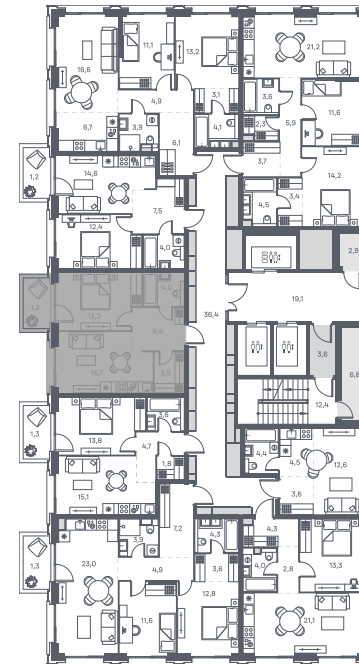

1 спальня 44 м² №209

PORTLAND • 2 секция • этаж 8/25

Ключи до III квартала 2028

Без отделки

20 499 600 ₽

Без отделки

Дизайн-пространство
г. Москва, ул. Южнопортовая 42

+7 (495) 032-19-49
sales@forma.ru