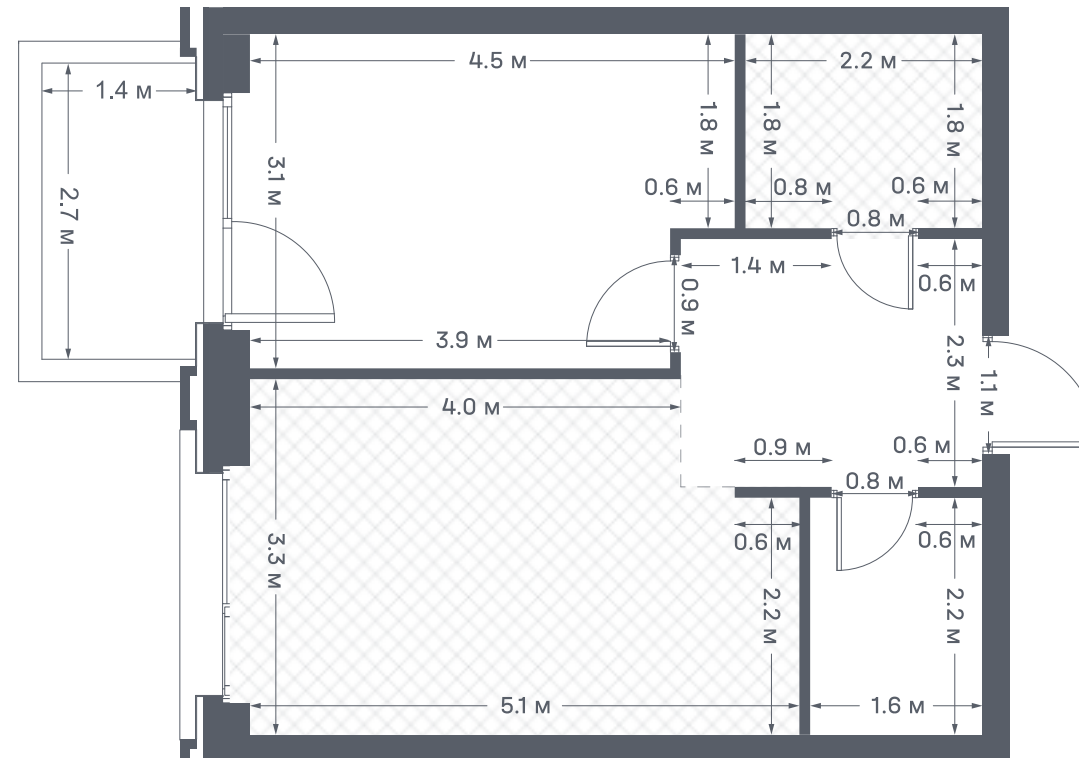

+7 (495) 032-19-49
sales@forma.ru

FORMA

PORTLAND

1 спальня 44 м² №209

PORTLAND • 2 секция • этаж 8/25

Ключи до III квартала 2028

Без отделки

20 499 600 ₽

Без отделки

Дизайн-пространство
г. Москва, ул. Южнопортовая 42

+7 (495) 032-19-49
sales@forma.ru

р. Москва

FORMA

↓ Скачано
26.12.2024

Планировочные решения носят иллюстративный характер. Застройщик передаёт объект с планировкой, указанной в договоре участия в долевом строительстве. Любая перепланировка должна соответствовать требованиям государственных органов. Не является публичной офертой. За актуальной информацией по выбранному лоту обращайтесь в офис продаж.

1 спальня 44 м² №209

PORTLAND • 2 секция • этаж 8/25

Ключи до III квартала 2028

Без отделки

20 499 600 ₽

Без отделки

Дизайн-пространство
г. Москва, ул. Южнопортовая 42

+7 (495) 032-19-49
sales@forma.ru