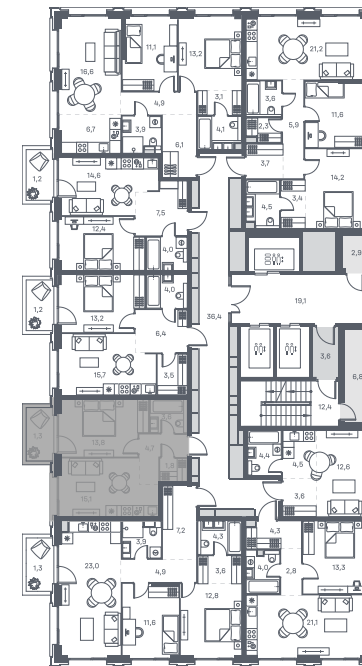

1 спальня 40.3 м² №208

PORTLAND • 2 секция • этаж 8/25

Ключи до III квартала 2028

Без отделки

21 084 960 ₽

Без отделки

Дизайн-пространство
г. Москва, ул. Южнопортовая 42

+7 (495) 032-19-49
forma@forma.ru