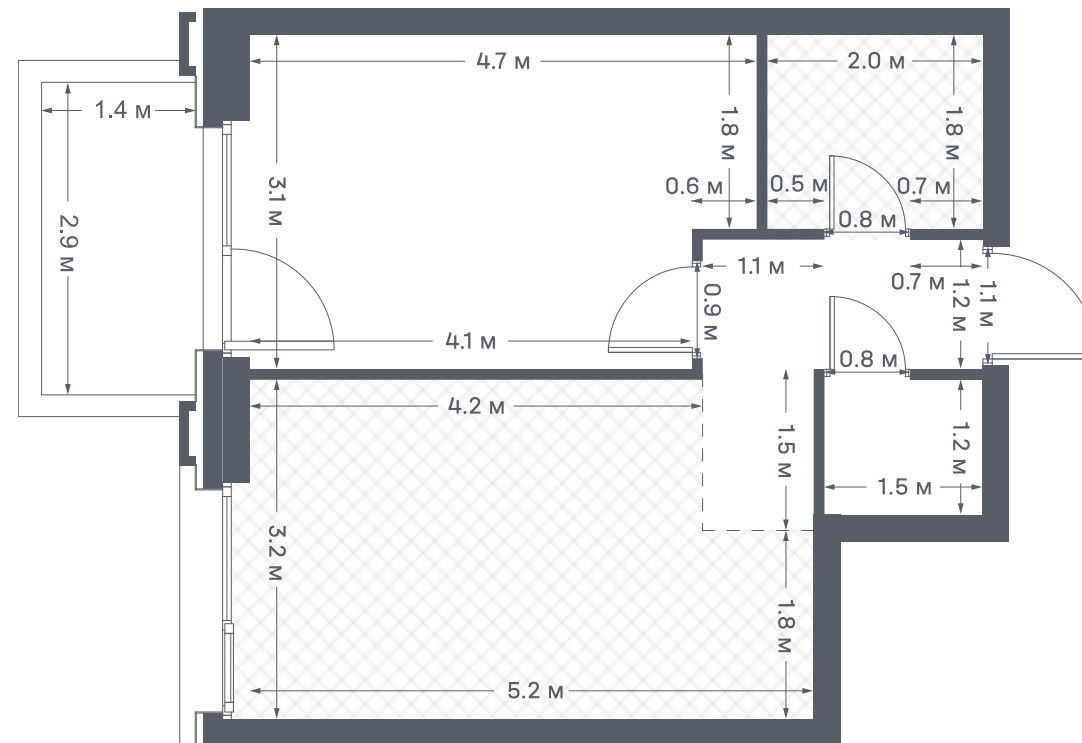

+7 (495) 032-19-49
forma@forma.ru

FORMA

PORTLAND

1 спальня 40.3 м² №208

PORTLAND • 2 секция • этаж 8/25

Ключи до III квартала 2028

Без отделки

21 084 960 ₽

Без отделки

Дизайн-пространство
г. Москва, ул. Южнопортовая 42

+7 (495) 032-19-49

forma@forma.ru

р. Москва

FORMA

↓ Скачано
05.02.2025

Планировочные решения носят иллюстративный характер. Застройщик передаёт объект с планировкой, указанной в договоре участия в долевом строительстве. Любая перепланировка должна соответствовать требованиям государственных органов. Не является публичной офертой. За актуальной информацией по выбранному лоту обращайтесь в офис продаж.

1 спальня 40.3 м² №208

PORTLAND • 2 секция • этаж 8/25

Ключи до III квартала 2028

Без отделки

21 084 960 ₽

Без отделки

Дизайн-пространство
г. Москва, ул. Южнопортовая 42

+7 (495) 032-19-49
forma@forma.ru