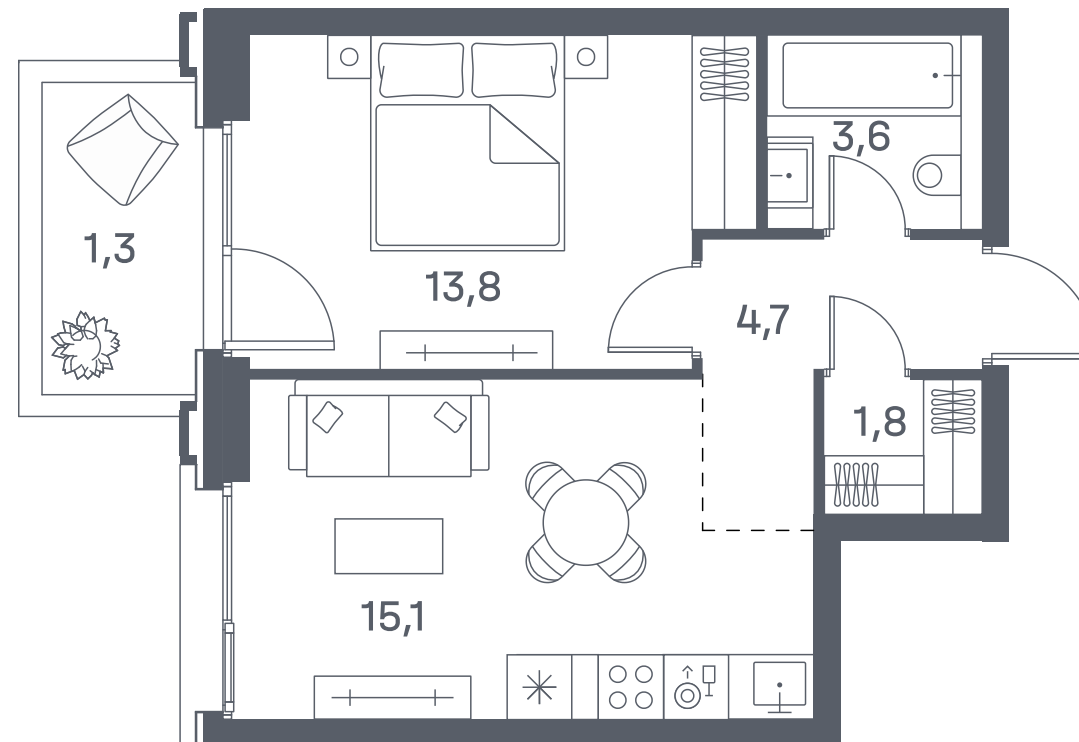

1 спальня 40.3 м² №208

PORTLAND • 2 секция • этаж 8/25

Ключи до III квартала 2028

Без отделки

21 084 960 ₽

Без отделки

Дизайн-пространство
г. Москва, ул. Южнопортовая 42

+7 (495) 032-19-49
forma@forma.ru