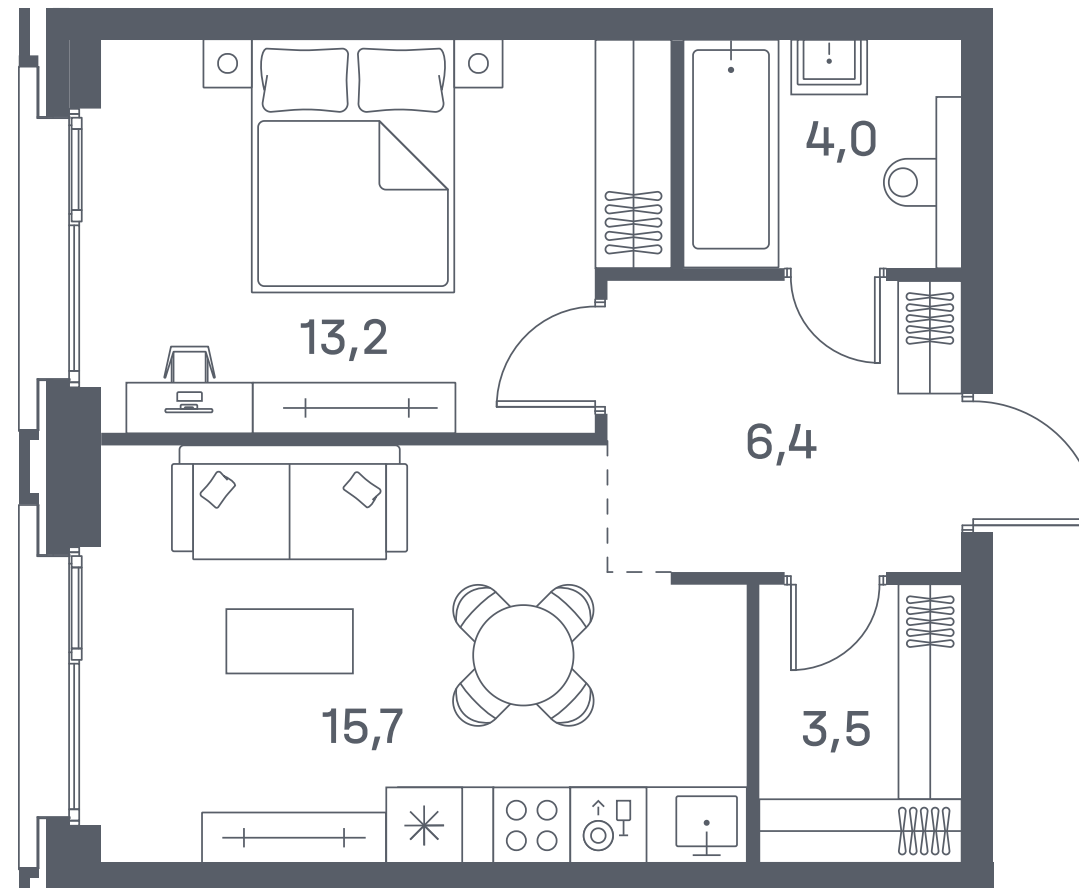

1 спальня 42.8 м² №185

PORTLAND • 2 секция • этаж 5/25

Ключи до III квартала 2028

Без отделки

19 607 450 ₽

~~21 083 280 ₽~~

Без отделки

Дизайн-пространство
г. Москва, ул. Южнопортовая 42

+7 (495) 032-19-49

forma@forma.ru

р. Москва

FORMA

↓ Скачано
05.02.2025

Планировочные решения носят иллюстративный характер. Застройщик передаёт объект с планировкой, указанной в договоре участия в долевом строительстве. Любая перепланировка должна соответствовать требованиям государственных органов. Не является публичной офертой. За актуальной информацией по выбранному лоту обращайтесь в офис продаж.