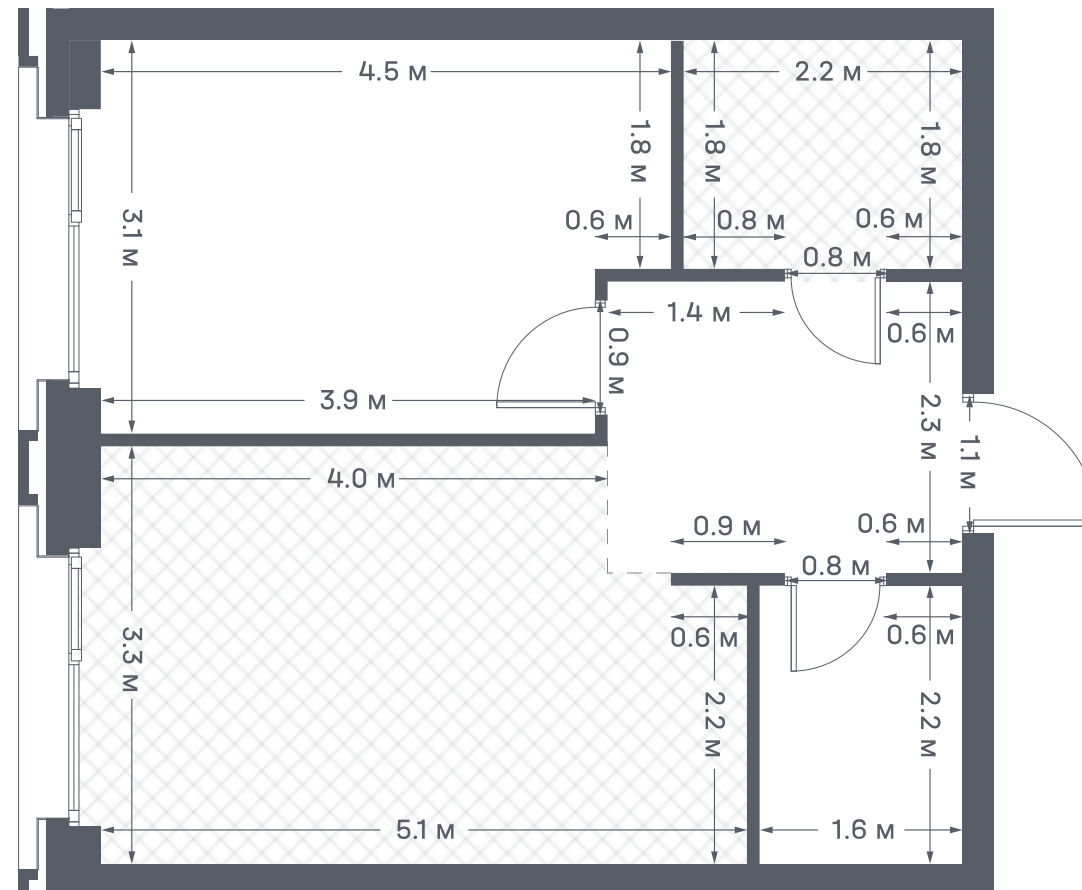

1 спальня 42.8 м² №185

PORTLAND • 2 секция • этаж 5/25

Ключи до III квартала 2028

Без отделки

19 607 450 ₽

~~21 083 280 ₽~~

Без отделки

Дизайн-пространство
г. Москва, ул. Южнопортовая 42

+7 (495) 032-19-49

forma@forma.ru

р. Москва

FORMA

↓ Скачано
05.02.2025

Планировочные решения носят иллюстративный характер. Застройщик передаёт объект с планировкой, указанной в договоре участия в долевом строительстве. Любая перепланировка должна соответствовать требованиям государственных органов. Не является публичной офертой. За актуальной информацией по выбранному лоту обращайтесь в офис продаж.