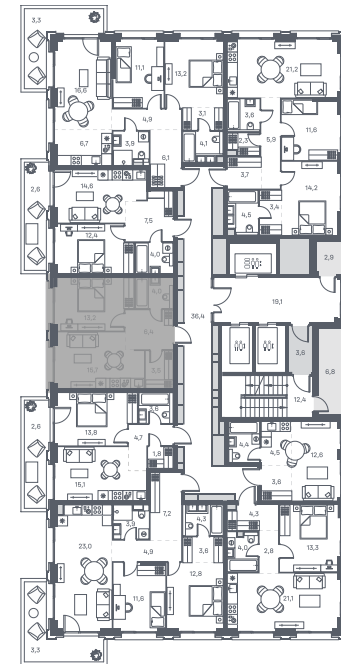

1 спальня 42.8 м² №185

PORTLAND • 2 секция • этаж 5/25

Ключи до III квартала 2028

Без отделки

19 607 450 ₽

~~21 083 280 ₽~~

Без отделки

Дизайн-пространство
г. Москва, ул. Южнопортовая 42

+7 (495) 032-19-49

forma@forma.ru

р. Москва

FORMA

↓ Скачано
05.02.2025

Планировочные решения носят иллюстративный характер. Застройщик передаёт объект с планировкой, указанной в договоре участия в долевом строительстве. Любая перепланировка должна соответствовать требованиям государственных органов. Не является публичной офертой. За актуальной информацией по выбранному лоту обращайтесь в офис продаж.