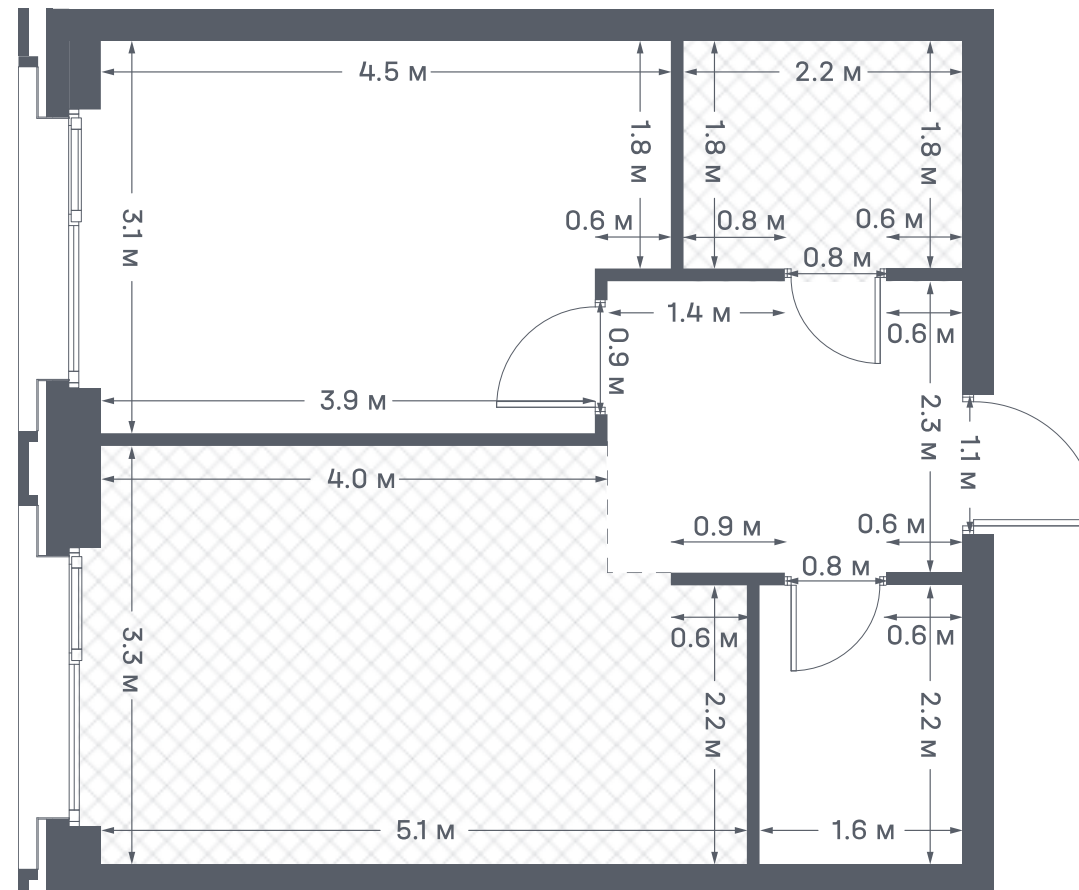

1 спальня 42.8 м² №169

PORTLAND • 2 секция • этаж 3/25

Ключи до III квартала 2028

Без отделки

18 887 640 ₽

Без отделки

Дизайн-пространство
г. Москва, ул. Южнопортовая 42

+7 (495) 032-19-49

sales@forma.ru

р. Москва

FORMA

↓ Скачано 21.11.2024

Планировочные решения носят иллюстративный характер. Застройщик передаёт объект с планировкой, указанной в договоре участия в долевом строительстве. Любая перепланировка должна соответствовать требованиям государственных органов. Не является публичной офертой. За актуальной информацией по выбранному лоту обращайтесь в офис продаж.