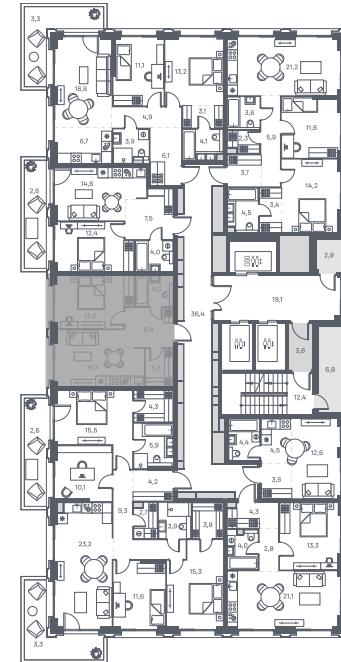

1 спальня 42.8 м² №169

PORTLAND • 2 секция • этаж 3/25

Ключи до III квартала 2028

Без отделки

18 887 640 ₽

Без отделки

Дизайн-пространство
г. Москва, ул. Южнопортовая 42

+7 (495) 032-19-49
sales@forma.ru