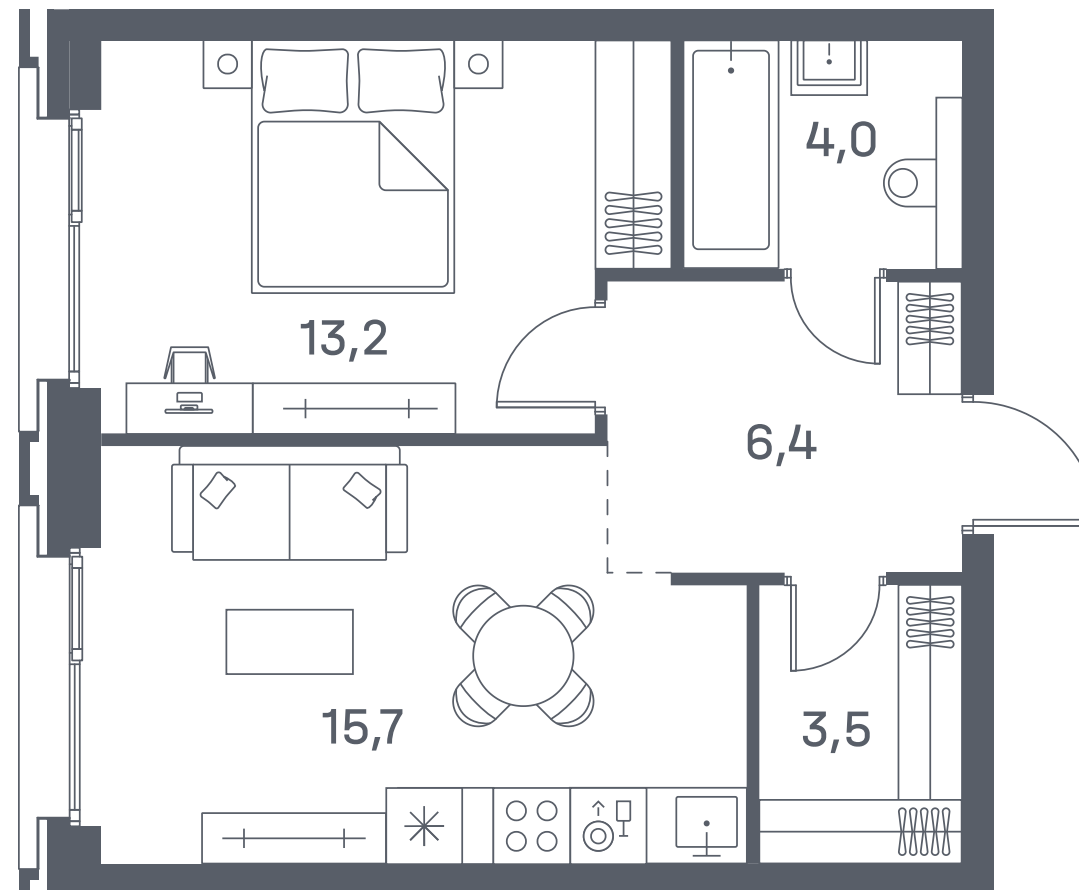

1 спальня 42.8 м² №169

PORTLAND • 2 секция • этаж 3/25

Ключи до III квартала 2028

Без отделки

18 887 640 ₽

Без отделки

Дизайн-пространство
г. Москва, ул. Южнопортовая 42

+7 (495) 032-19-49
sales@forma.ru