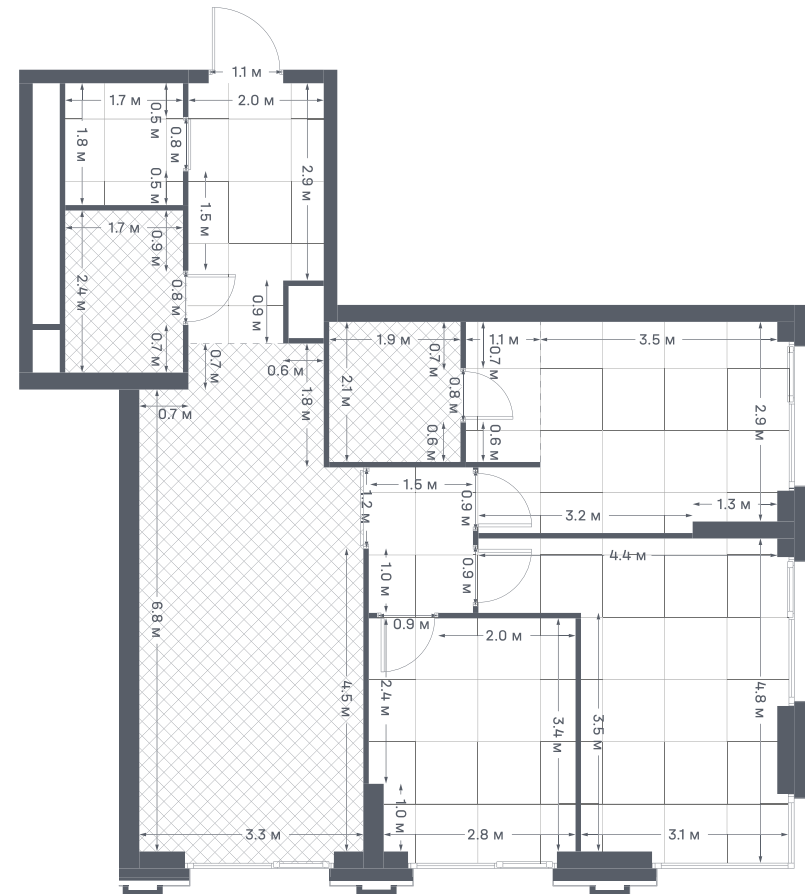

# 3 спальни 84.3 м<sup>2</sup> №748

PORTLAND • 4 секция • этаж 26/29

Ключи до III квартала 2028

Отделка White Box

39 081 901 ₽

42 023 550 ₽

Гардеробная

Вид на юг

Вид на воду

Вид во двор

Два+ сан узла

Вид на восток

Мастер-спальня

Панорамные окна

Угловая квартира

На две стороны света

Угловое остекление

Дизайн-пространство  
г. Москва, ул. Южнопортовая 42

+7 (495) 032-19-49

forma@forma.ru

р. Москва

FORMA

↓ Скачано  
05.02.2025

Планировочные решения носят иллюстративный характер. Застройщик передаёт объект с планировкой, указанной в договоре участия в долевом строительстве. Любая перепланировка должна соответствовать требованиям государственных органов. Не является публичной офертой. За актуальной информацией по выбранному лоту обращайтесь в офис продаж.