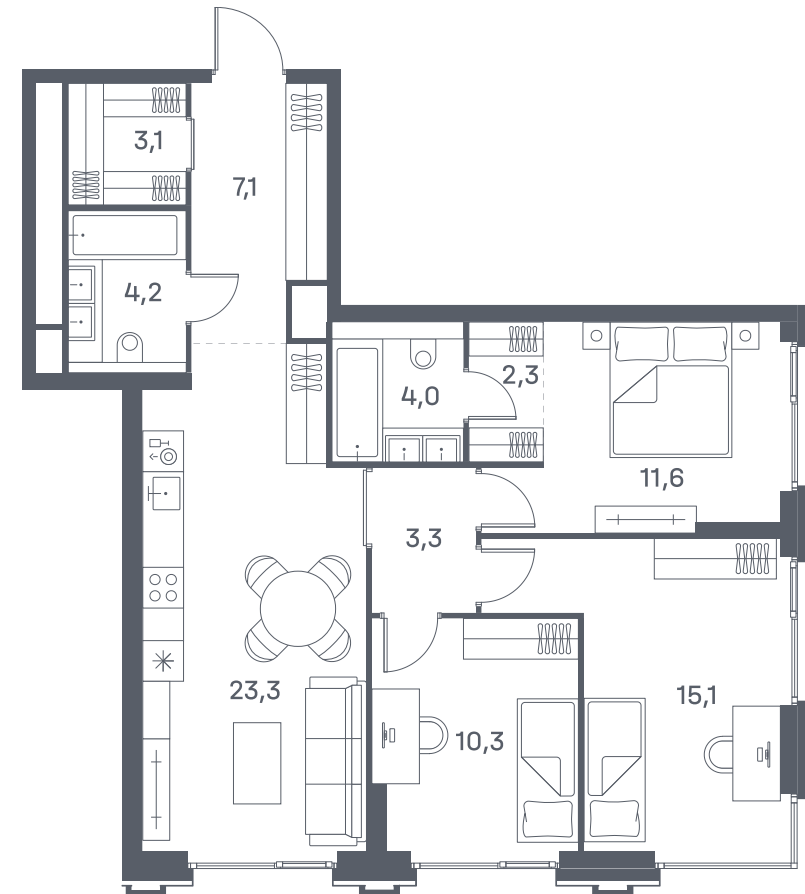

# 3 спальни 84.3 м<sup>2</sup> №748

PORTLAND • 4 секция • этаж 26/29

Ключи до III квартала 2028

Отделка White Box

39 081 901 ₽

42 023 550 ₽

Гардеробная

Вид на юг

Вид на воду

Вид во двор

Два+ сан узла

Вид на восток

Мастер-спальня

Панорамные окна

Угловая квартира

На две стороны света

Угловое остекление

Дизайн-пространство  
г. Москва, ул. Южнопортовая 42

+7 (495) 032-19-49

forma@forma.ru

р. Москва

FORMA

↓ Скачано  
05.02.2025

Планировочные решения носят иллюстративный характер. Застройщик передаёт объект с планировкой, указанной в договоре участия в долевом строительстве. Любая перепланировка должна соответствовать требованиям государственных органов. Не является публичной офертой. За актуальной информацией по выбранному лоту обращайтесь в офис продаж.

# 3 спальни 84.3 м<sup>2</sup> №748

PORTLAND • 4 секция • этаж 26/29

Ключи до III квартала 2028

Отделка White Box

39 081 901 ₽

~~42 023 550~~ ₽

Гардеробная

Вид на юг