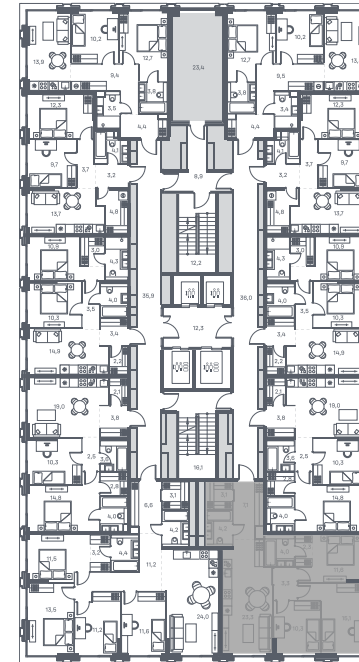

# 3 спальни 84.3 м<sup>2</sup> №748

PORTLAND • 4 секция • этаж 26/29

Ключи до III квартала 2028

Отделка White Box

39 081 901 ₽

~~42 023 550~~ ₽

Гардеробная

Вид на юг

Вид на воду

Вид во двор

Два+ сан узла

Вид на восток

Мастер-спальня

Панорамные окна

Угловая квартира

На две стороны света

Угловое остекление

Дизайн-пространство  
г. Москва, ул. Южнопортовая 42

+7 (495) 032-19-49

forma@forma.ru

р. Москва

FORMA

↓ Скачано  
05.02.2025

Планировочные решения носят иллюстративный характер. Застройщик передаёт объект с планировкой, указанной в договоре участия в долевом строительстве. Любая перепланировка должна соответствовать требованиям государственных органов. Не является публичной офертой. За актуальной информацией по выбранному лоту обращайтесь в офис продаж.