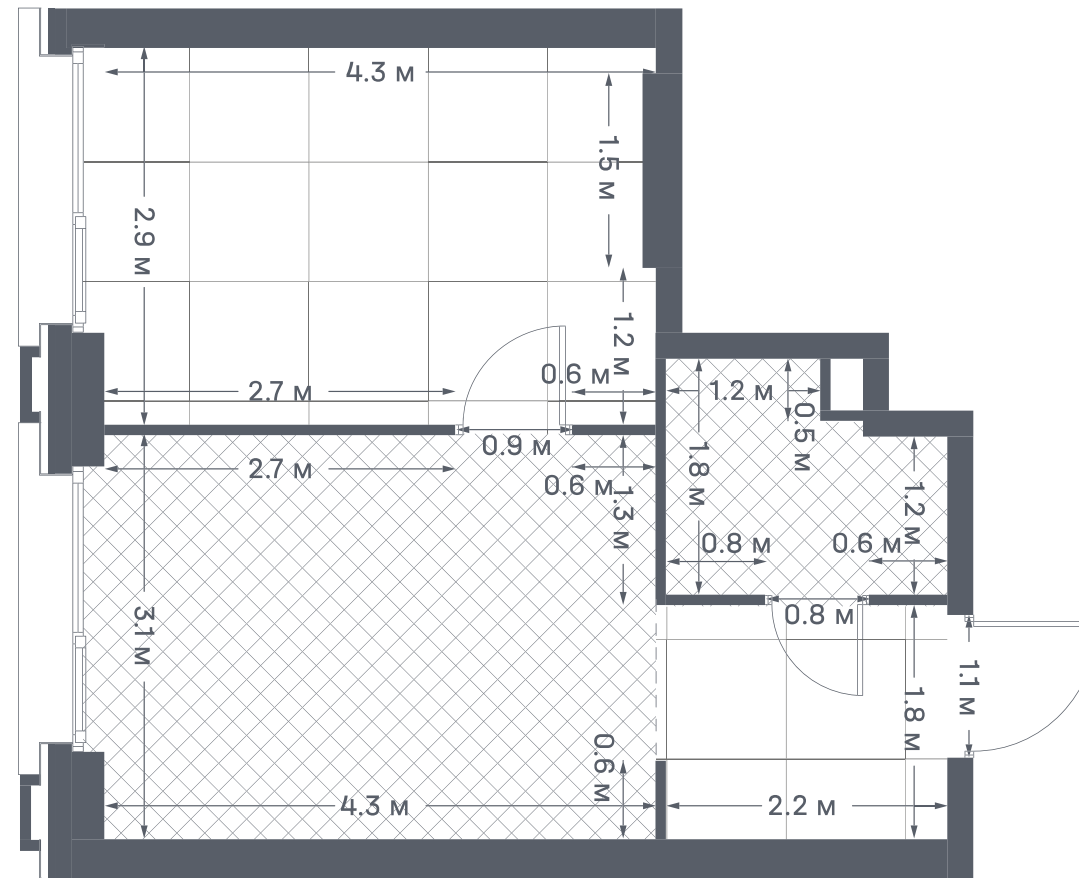

# 1 спальня 33.1 м<sup>2</sup> №721

PORTLAND • 4 секция • этаж 24/29

Ключи до III квартала 2028

Отделка White Box

19 855 035 ₽

21349500 ₽

Вид на запад

Панорамные окна

На одну сторону света

Дизайн-пространство  
г. Москва, ул. Южнопортовая 42

+7 (495) 032-19-49

forma@forma.ru

р. Москва

FORMA

↓ Скачано  
03.04.2025

Планировочные решения носят иллюстративный характер. Застройщик передаёт объект с планировкой, указанной в договоре участия в долевом строительстве. Любая перепланировка должна соответствовать требованиям государственных органов. Не является публичной офертой. За актуальной информацией по выбранному лоту обращайтесь в офис продаж.

# 1 спальня 33.1 м<sup>2</sup> №721

PORTLAND • 4 секция • этаж 24/29

Ключи до III квартала 2028

Отделка White Box

19 855 035 ₽

21 349 500 ₽

Вид на запад

Панорамные окна

# 1 спальня 33.1 м<sup>2</sup> №721

PORTLAND • 4 секция • этаж 24/29

Ключи до III квартала 2028

Отделка White Box

19 855 035 ₽

~~21 349 500 ₽~~

Вид на запад

Панорамные окна