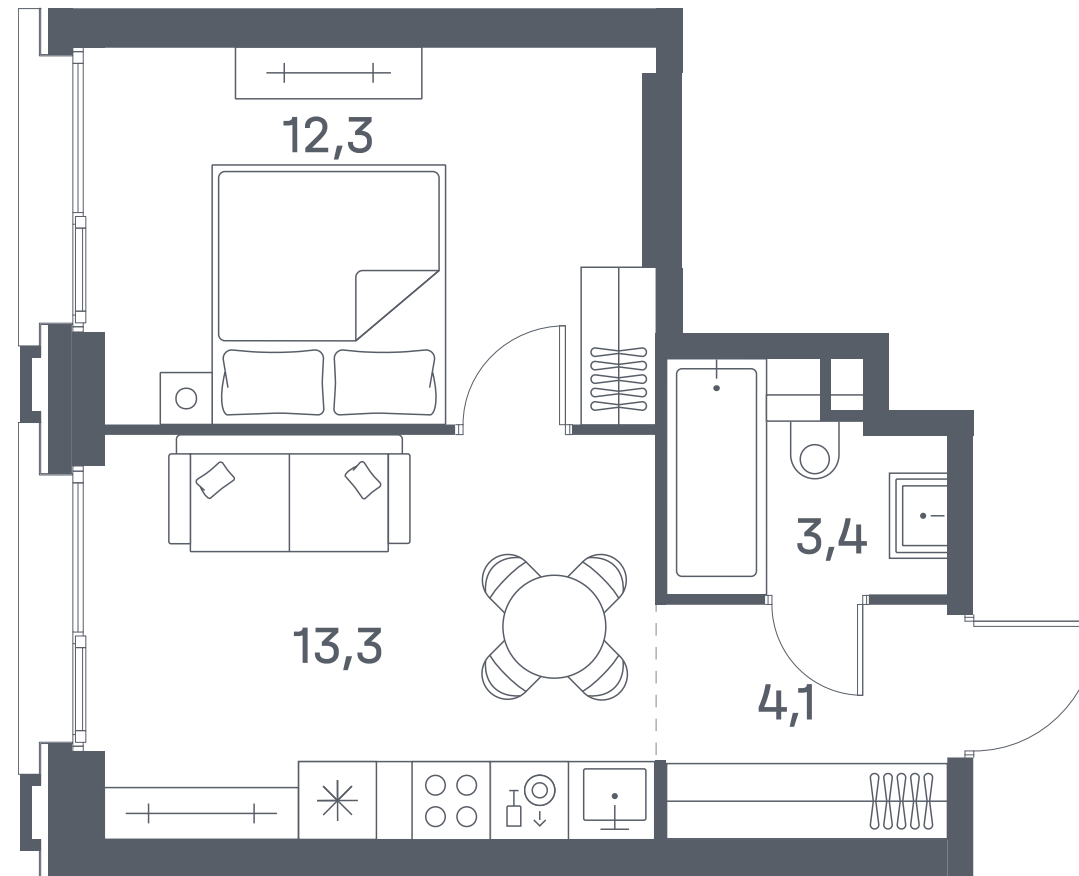

# 1 спальня 33.1 м<sup>2</sup> №721

PORTLAND • 4 секция • этаж 24/29

Ключи до III квартала 2028

Отделка White Box

19 855 035 ₽

21349500 ₽

Вид на запад

Панорамные окна

# 1 спальня 33.1 м<sup>2</sup> №721

PORTLAND • 4 секция • этаж 24/29

Ключи до III квартала 2028

Отделка White Box

19 855 035 ₽

21 349 500 ₽

Вид на запад

Панорамные окна

На одну сторону света

Дизайн-пространство  
г. Москва, ул. Южнопортовая 42

+7 (495) 032-19-49

forma@forma.ru

р. Москва

FORMA

↓ Скачано  
03.04.2025

Планировочные решения носят иллюстративный характер. Застройщик передаёт объект с планировкой, указанной в договоре участия в долевом строительстве. Любая перепланировка должна соответствовать требованиям государственных органов. Не является публичной офертой. За актуальной информацией по выбранному лоту обращайтесь в офис продаж.

# 1 спальня 33.1 м<sup>2</sup> №721

PORTLAND • 4 секция • этаж 24/29

Ключи до III квартала 2028

Отделка White Box

19 855 035 ₽

~~21 349 500 ₽~~

Вид на запад

Панорамные окна