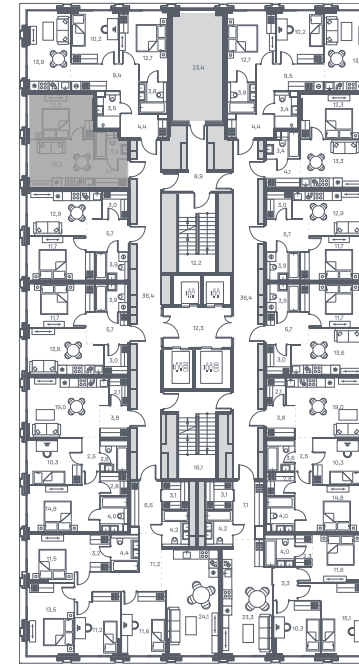

# 1 спальня 33.1 м<sup>2</sup> №721

PORTLAND • 4 секция • этаж 24/29

Ключи до III квартала 2028

Отделка White Box

19 855 035 ₽

21349500 ₽

Вид на запад

Панорамные окна

На одну сторону света

Дизайн-пространство  
г. Москва, ул. Южнопортовая 42

+7 (495) 032-19-49  
forma@forma.ru

р. Москва

FORMA

↓ Скачано  
03.04.2025

Планировочные решения носят иллюстративный характер. Застройщик передаёт объект с планировкой, указанной в договоре участия в долевом строительстве. Любая перепланировка должна соответствовать требованиям государственных органов. Не является публичной офертой. За актуальной информацией по выбранному лоту обращайтесь в офис продаж.

# 1 спальня 33.1 м<sup>2</sup> №721

PORTLAND • 4 секция • этаж 24/29

Ключи до III квартала 2028

Отделка White Box

19 855 035 ₽

~~21 349 500 ₽~~

Вид на запад

Панорамные окна