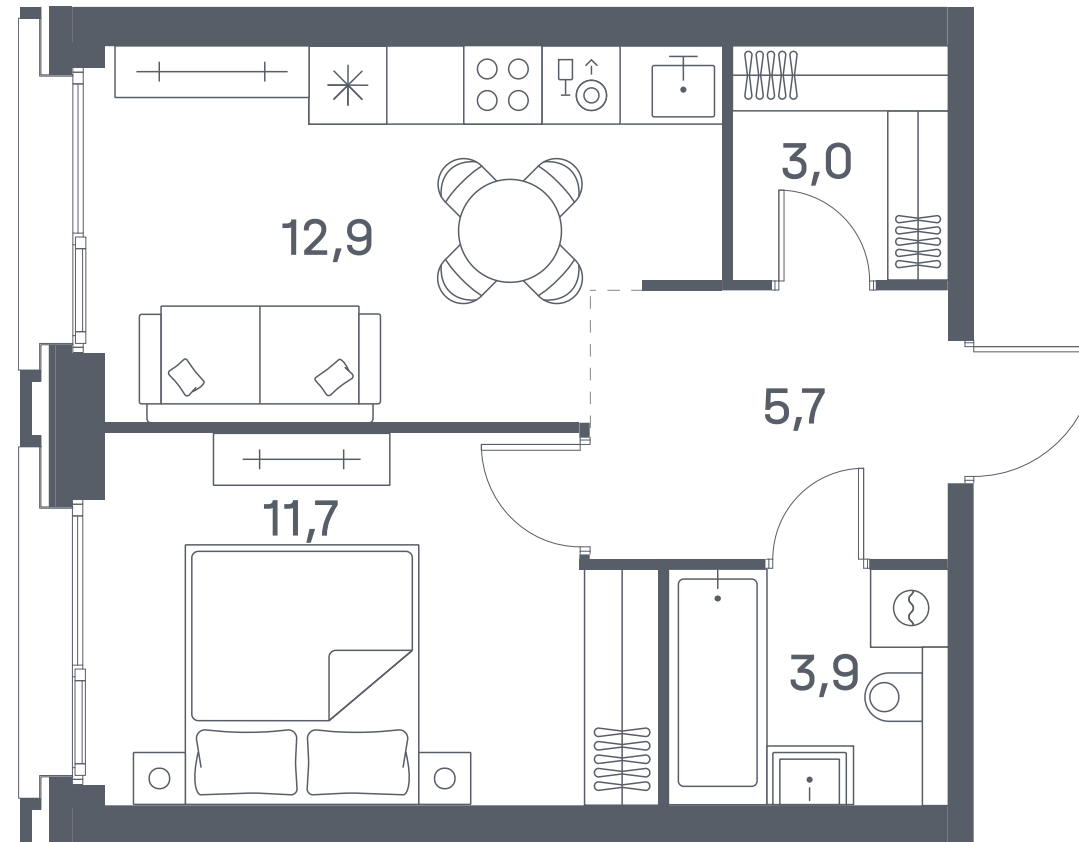

1 спальня 37.2 м² №708

PORTLAND • 4 секция • этаж 23/29

Ключи до III квартала 2028

Отделка White Box

18 796 006 ₽

~~20 210 760 ₽~~

Гардеробная

Вид на запад

Панорамные окна

На одну сторону света

Дизайн-пространство
г. Москва, ул. Южнопортовая 42

+7 (495) 032-19-49

forma@forma.ru

р. Москва

FORMA

↓ Скачано
05.02.2025