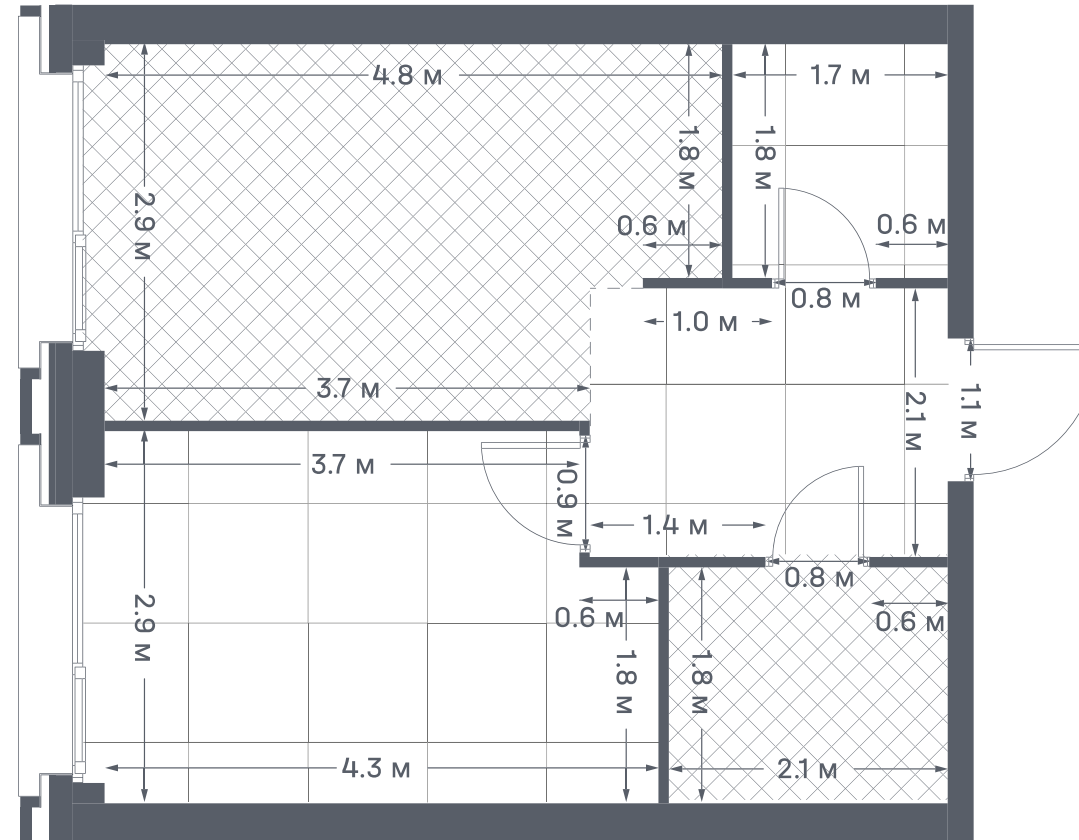

+7 (495) 032-19-49
forma@forma.ru

FORMA

PORTLAND

1 спальня 37.2 м² №708

PORTLAND • 4 секция • этаж 23/29

Ключи до III квартала 2028

Отделка White Box

18 796 006 ₽

~~20 210 760 ₽~~

Гардеробная

Вид на запад

Панорамные окна

На одну сторону света

Дизайн-пространство
г. Москва, ул. Южнопортовая 42

+7 (495) 032-19-49

forma@forma.ru

1 спальня 37.2 м² №708

PORTLAND • 4 секция • этаж 23/29

Ключи до III квартала 2028

Отделка White Box

18 796 006 ₽

~~20 210 760 ₽~~

Гардеробная

Вид на запад