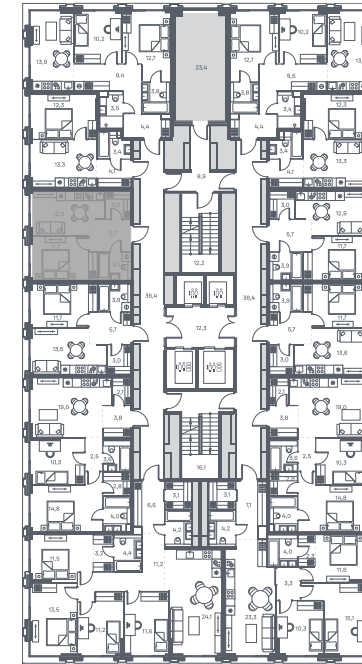

~~20 210 760 ₽~~

Гардеробная

Вид на запад

Панорамные окна

На одну сторону света

Дизайн-пространство
г. Москва, ул. Южнопортовая 42

+7 (495) 032-19-49

forma@forma.ru

1 спальня 37.2 м² №708

PORTLAND • 4 секция • этаж 23/29

Ключи до III квартала 2028

Отделка White Box

18 796 006 ₽

~~20 210 760 ₽~~

Гардеробная

Вид на запад

Панорамные окна

На одну сторону света

Дизайн-пространство
г. Москва, ул. Южнопортовая 42

+7 (495) 032-19-49

forma@forma.ru

р. Москва

FORMA

↓ Скачано
05.02.2025