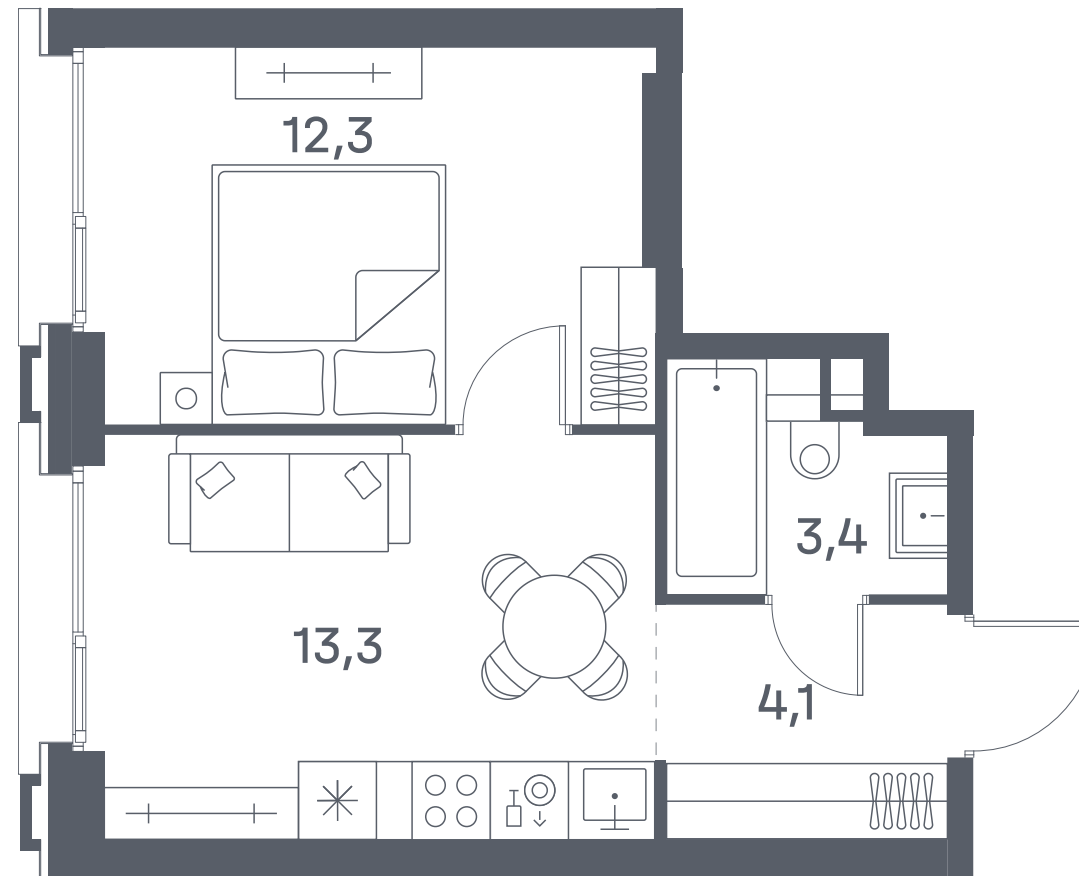

1 спальня 33.1 м² №673

PORTLAND • 4 секция • этаж 20/29

Ключи до III квартала 2028

Отделка White Box

20 264 448 ₽

~~21 789 730 ₽~~

Вид на запад

Панорамные окна

На одну сторону света

Дизайн-пространство
г. Москва, ул. Южнопортовая 42

+7 (495) 032-19-49

forma@forma.ru

р. Москва

FORMA

↓ Скачано
22.04.2025

Планировочные решения носят иллюстративный характер. Застройщик передаёт объект с планировкой, указанной в договоре участия в долевом строительстве. Любая перепланировка должна соответствовать требованиям государственных органов. Не является публичной офертой. За актуальной информацией по выбранному лоту обращайтесь в офис продаж.