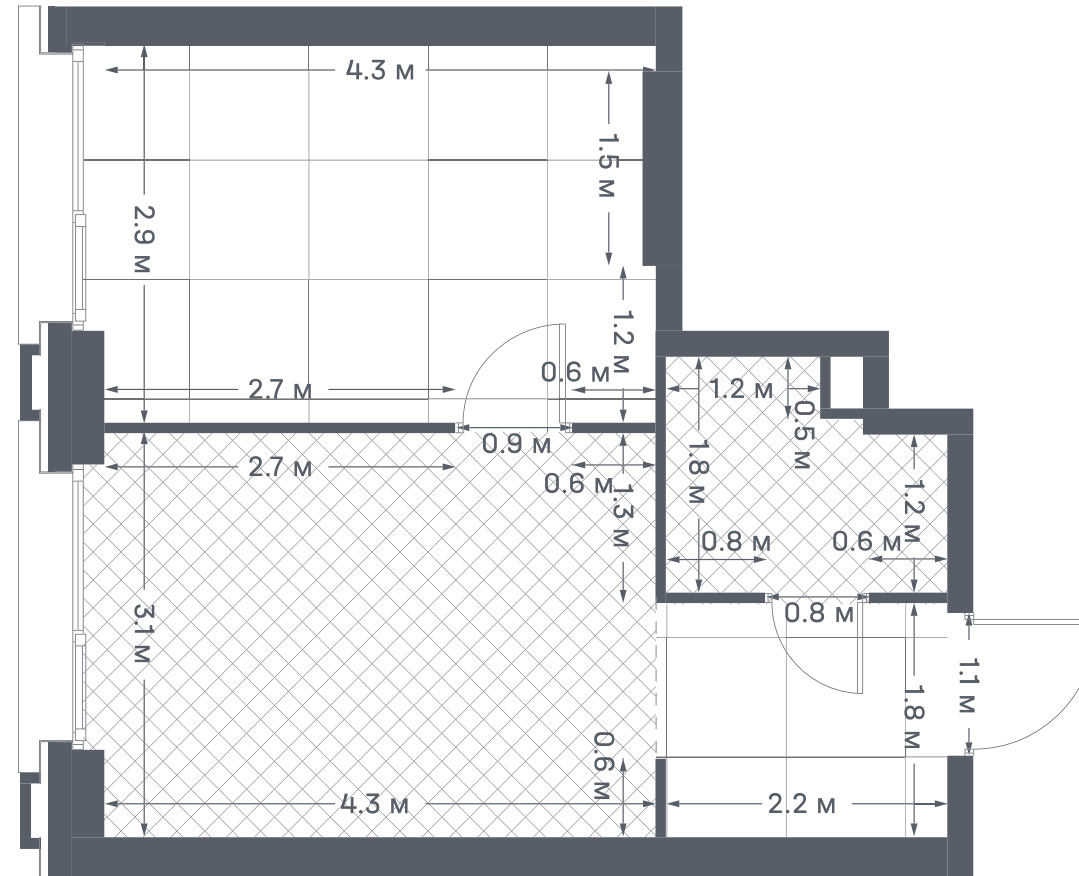

+7 (495) 032-19-49
forma@forma.ru

FORMA

PORTLAND

1 спальня 33.1 м² №673

PORTLAND • 4 секция • этаж 20/29

Ключи до III квартала 2028

Отделка White Box

20 264 448 ₽

~~21 789 730 ₽~~

Вид на запад

Панорамные окна

На одну сторону света

Дизайн-пространство
г. Москва, ул. Южнопортовая 42

+7 (495) 032-19-49

forma@forma.ru

р. Москва

1 спальня 33.1 м² №673

PORTLAND • 4 секция • этаж 20/29

Ключи до III квартала 2028

Отделка White Box

20 264 448 ₽

~~21 789 730 ₽~~

Вид на запад

Панорамные окна