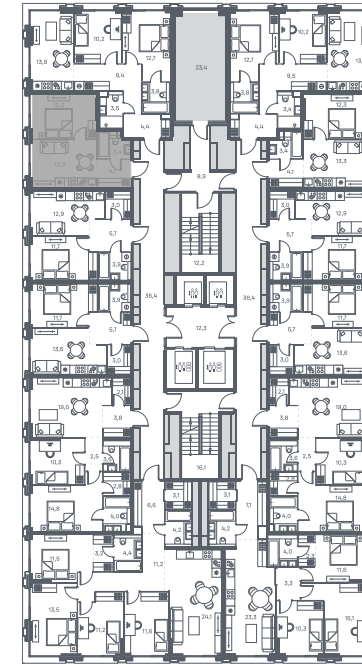

1 спальня 33.1 м² №673

PORTLAND • 4 секция • этаж 20/29

Ключи до III квартала 2028

Отделка White Box

20 264 448 ₽

~~21 789 730 ₽~~

Вид на запад

Панорамные окна

На одну сторону света

Дизайн-пространство
г. Москва, ул. Южнопортовая 42

+7 (495) 032-19-49

forma@forma.ru

р. Москва

FORMA

↓ Скачано
22.04.2025

Планировочные решения носят иллюстративный характер. Застройщик передаёт объект с планировкой, указанной в договоре участия в долевом строительстве. Любая перепланировка должна соответствовать требованиям государственных органов. Не является публичной офертой. За актуальной информацией по выбранному лоту обращайтесь в офис продаж.