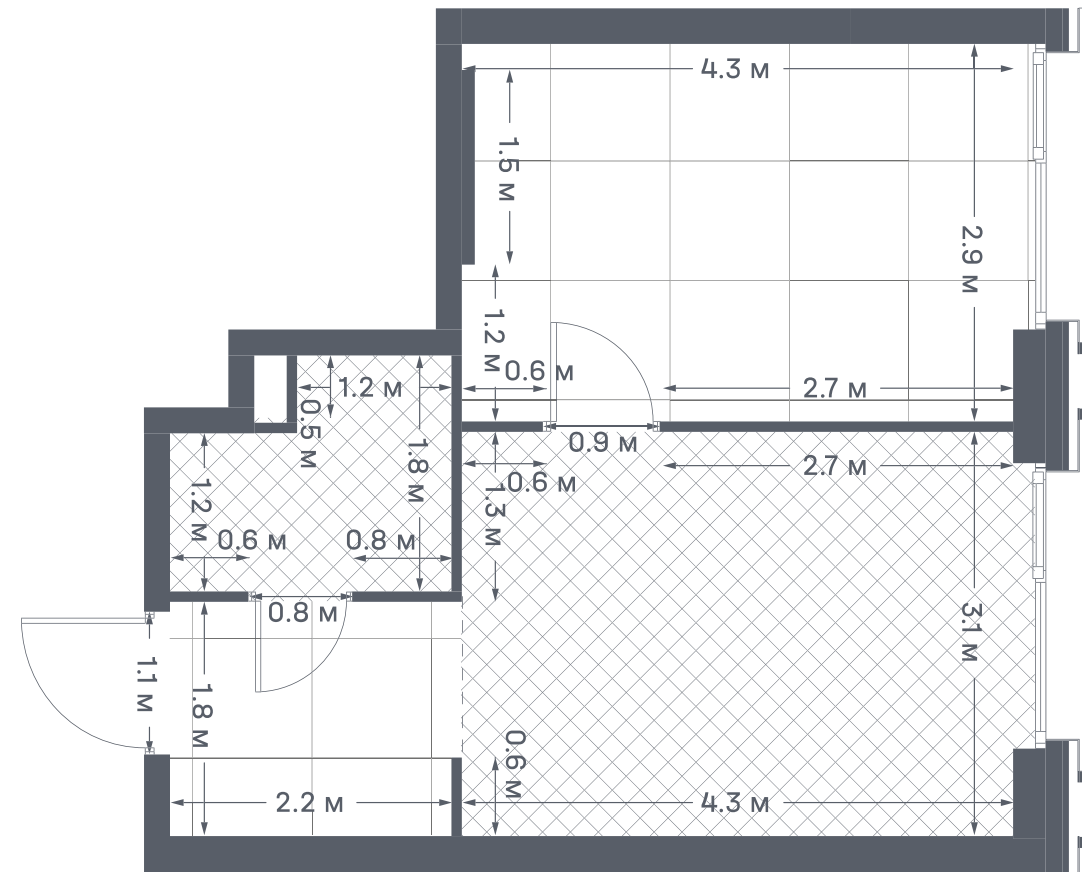

Вид во двор

Вид на восток

Панорамные окна

На одну сторону света

Дизайн-пространство
г. Москва, ул. Южнопортовая 42

+7 (495) 032-19-49
sales@forma.ru

р. Москва

FORMA

1 спальня 33.1 м² №664

PORTLAND • 4 секция • этаж 19/29

Ключи до III квартала 2028

Отделка White Box

16 589 720 ₽

Вид во двор

Вид на восток

Панорамные окна