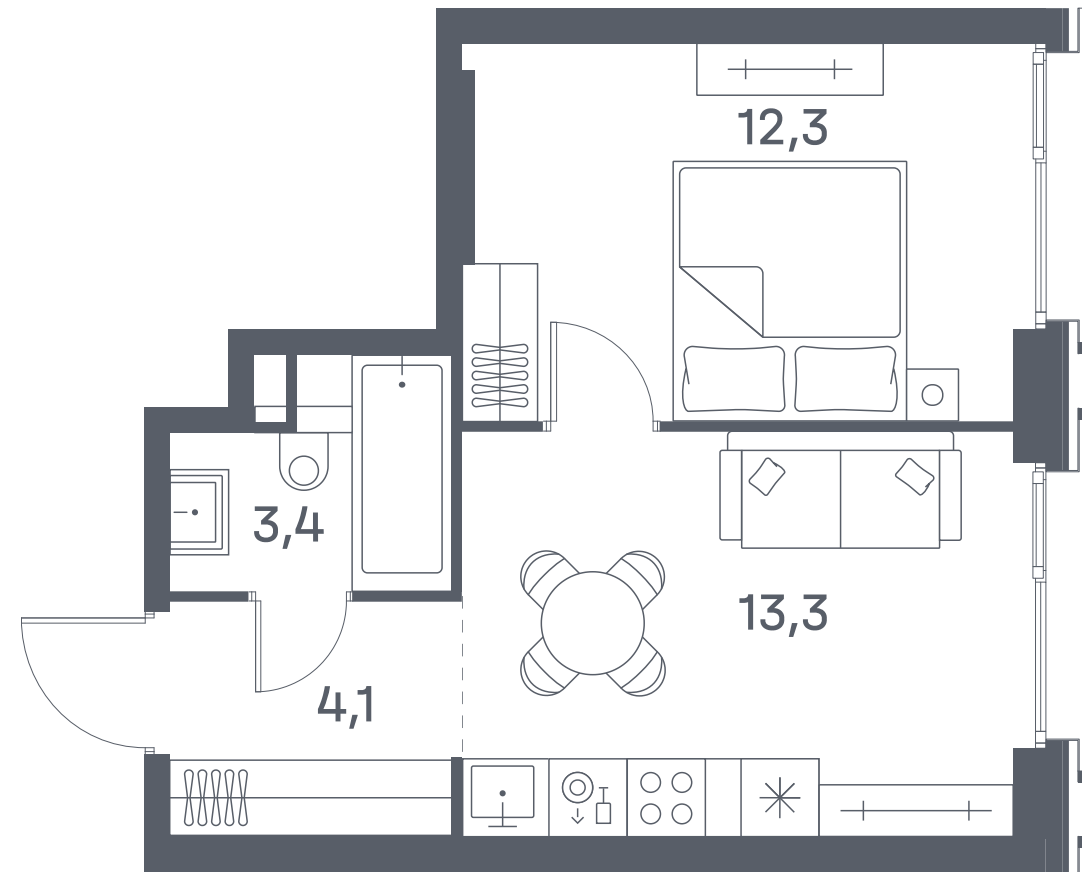

1 спальня 33.1 м² №664

PORTLAND • 4 секция • этаж 19/29

Ключи до III квартала 2028

Отделка White Box

16 589 720 ₽

Вид во двор

Вид на восток

Панорамные окна

На одну сторону света

Дизайн-пространство
г. Москва, ул. Южнопортовая 42

+7 (495) 032-19-49
sales@forma.ru

р. Москва

FORMA

↓ Скачано
26.12.2024

Планировочные решения носят иллюстративный характер. Застройщик передаёт объект с планировкой, указанной в договоре участия в долевом строительстве. Любая перепланировка должна соответствовать требованиям государственных органов. Не является публичной офертой. За актуальной информацией по выбранному лоту обращайтесь в офис продаж.