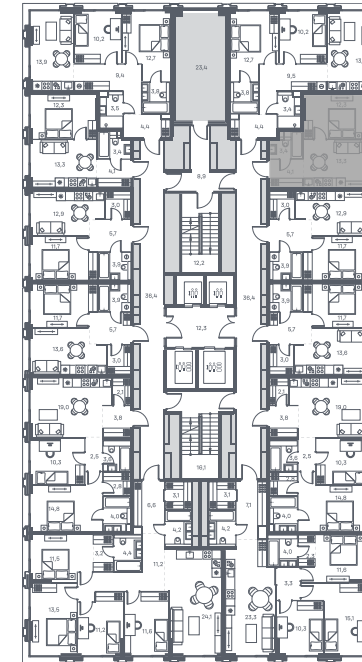

1 спальня 33.1 м² №664

PORTLAND • 4 секция • этаж 19/29

Ключи до III квартала 2028

Отделка White Box

16 589 720 ₽

Вид во двор

Вид на восток

Панорамные окна

На одну сторону света

Дизайн-пространство
г. Москва, ул. Южнопортовая 42

+7 (495) 032-19-49
sales@forma.ru

р. Москва

FORMA

↓ Скачано
26.12.2024

Планировочные решения носят иллюстративный характер. Застройщик передаёт объект с планировкой, указанной в договоре участия в долевом строительстве. Любая перепланировка должна соответствовать требованиям государственных органов. Не является публичной офертой. За актуальной информацией по выбранному лоту обращайтесь в офис продаж.