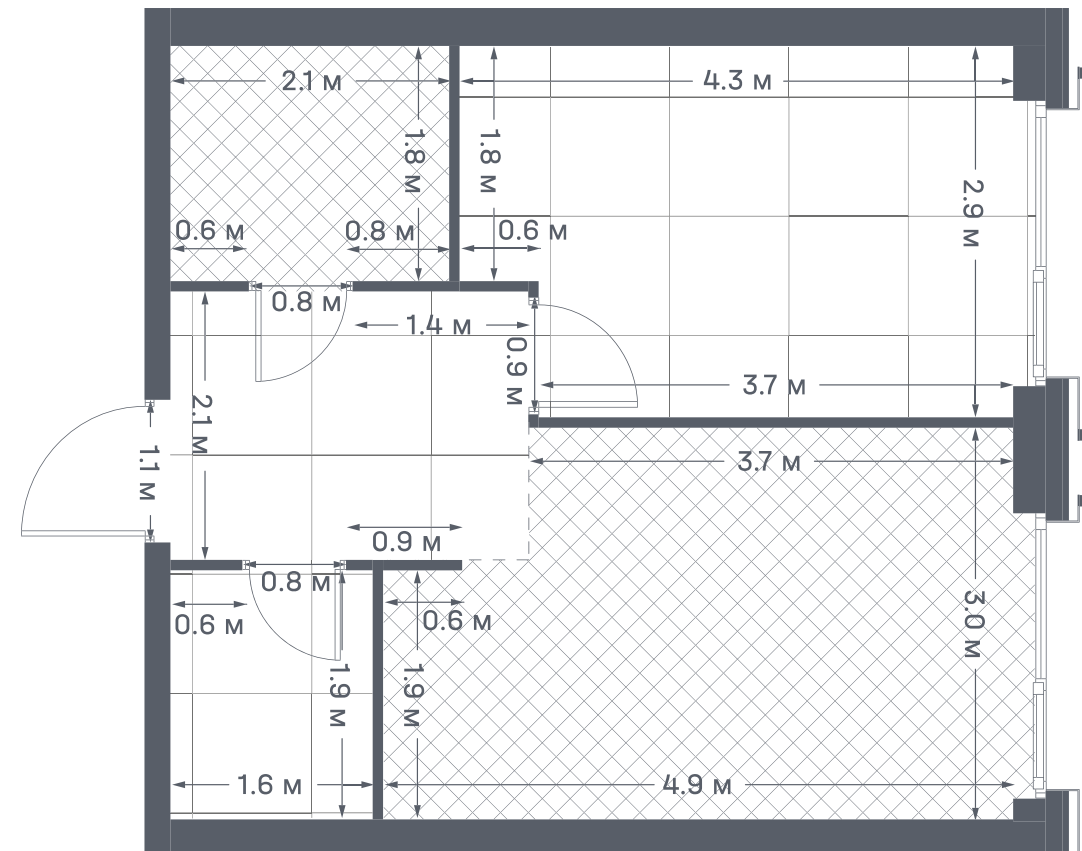

+7 (495) 032-19-49
sales@forma.ru

FORMA

PORTLAND

1 спальня 37.9 м² №606

PORTLAND • 4 секция • этаж 14/29

Ключи до III квартала 2028

Отделка White Box

17 668 980 ₽

Гардеробная

Вид во двор

Вид на восток

Панорамные окна

На одну сторону света

Дизайн-пространство
г. Москва, ул. Южнопортовая 42

+7 (495) 032-19-49
sales@forma.ru

р. Москва

1 спальня 37.9 м² №606

PORTLAND • 4 секция • этаж 14/29

Ключи до III квартала 2028

Отделка White Box

17 668 980 ₽

Гардеробная

Вид во двор

Вид на восток