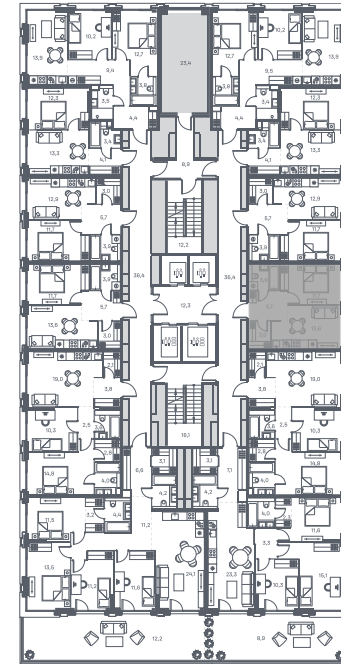

1 спальня 37.9 м² №606

PORTLAND • 4 секция • этаж 14/29

Ключи до III квартала 2028

Отделка White Box

17 668 980 ₽

Гардеробная

Вид во двор

Вид на восток

Панорамные окна

На одну сторону света

Дизайн-пространство
г. Москва, ул. Южнопортовая 42

+7 (495) 032-19-49
sales@forma.ru

р. Москва

FORMA

↓ Скачано
26.12.2024

Планировочные решения носят иллюстративный характер. Застройщик передаёт объект с планировкой, указанной в договоре участия в долевом строительстве. Любая перепланировка должна соответствовать требованиям государственных органов. Не является публичной офертой. За актуальной информацией по выбранному лоту обращайтесь в офис продаж.