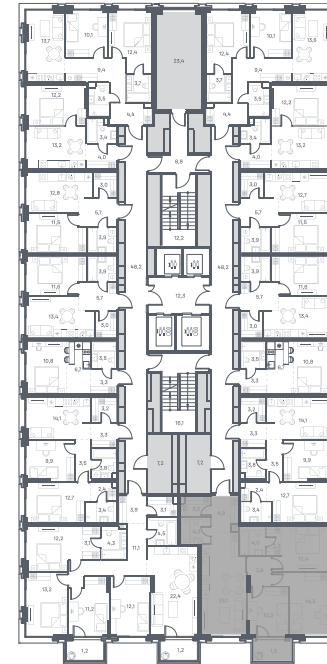

~~41 825 150 ₺~~

Балкон

Гардеробная

Вид на юг

Вид на воду

Вид во двор

Два+ сан узла

Вид на восток

3 спальни 83.5 м² №596

PORTLAND • 4 секция • этаж 13/29

Ключи до III квартала 2028

Отделка White Box

38 897 389 ₽

~~41 825 150 ₽~~

Балкон

Гардеробная

Вид на юг

Вид на воду

Вид во двор

Два+ сан узла

Вид на восток

Мастер-спальня

Панорамные окна

Угловая квартира

На две стороны света

Угловое остекление

Дизайн-пространство
г. Москва, ул. Южнопортовая 42

+7 (495) 032-19-49

forma@forma.ru

р. Москва

FORMA

↓ Скачано
05.02.2025