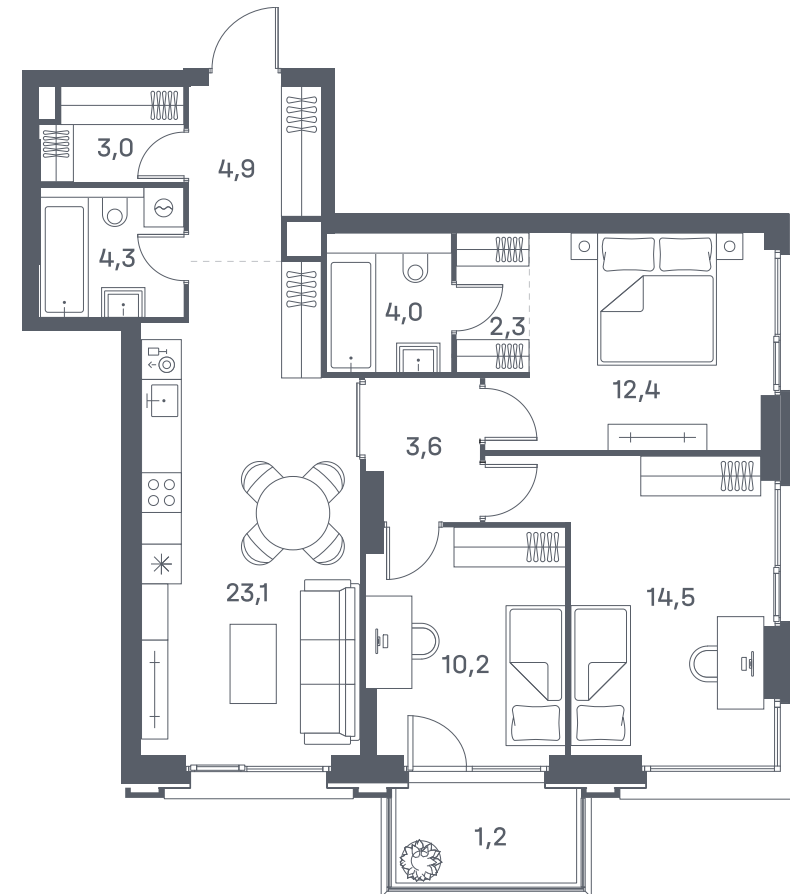

~~41 825 150 ₺~~

Балкон

Гардеробная

Вид на юг

Вид на воду

Вид во двор

Два+ сан узла

Вид на восток

Мастер-спальня

Панорамные окна

Угловая квартира

На две стороны света

Угловое остекление

Дизайн-пространство
г. Москва, ул. Южнопортовая 42

+7 (495) 032-19-49

forma@forma.ru

3 спальни 83.5 м² №596

PORTLAND • 4 секция • этаж 13/29

Ключи до III квартала 2028

Отделка White Box

38 897 389 ₽

~~41 825 150 ₽~~

Балкон

Гардеробная