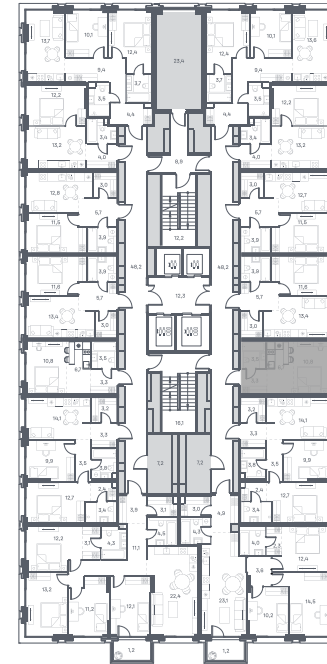

студия 24.3 м² №552

PORTLAND • 4 секция • этаж 10/29

Ключи до III квартала 2028

Отделка White Box

13 679 174 ₽

~~14 708 790 ₽~~

Вид во двор

Вид на восток

Панорамные окна

На одну сторону света

Дизайн-пространство
г. Москва, ул. Южнопортовая 42

+7 (495) 032-19-49
forma@forma.ru

р. Москва

FORMA

↓ Скачано
05.02.2025

Планировочные решения носят иллюстративный характер. Застройщик передаёт объект с планировкой, указанной в договоре участия в долевом строительстве. Любая перепланировка должна соответствовать требованиям государственных органов. Не является публичной офертой. За актуальной информацией по выбранному лоту обращайтесь в офис продаж.

Панорамные окна

На одну сторону света

Дизайн-пространство
г. Москва, ул. Южнопортовая 42

+7 (495) 032-19-49

forma@forma.ru

р. Москва

FORMA

↓ Скачано
05.02.2025