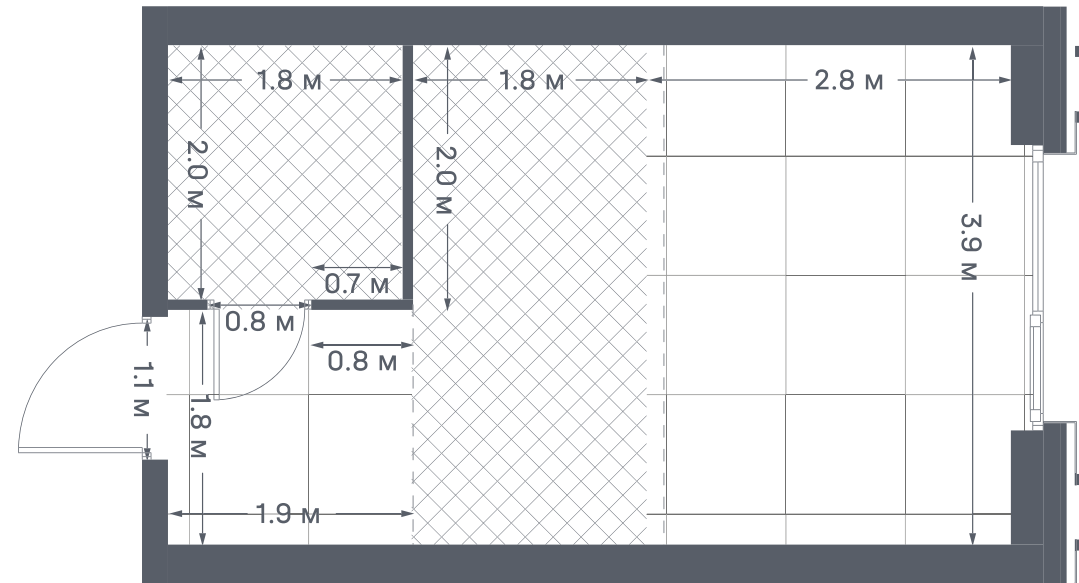

~~14 708 790~~ ₽

Вид во двор

Вид на восток

Панорамные окна

На одну сторону света

Дизайн-пространство
г. Москва, ул. Южнопортовая 42

+7 (495) 032-19-49

forma@forma.ru

студия 24.3 м² №552

PORTLAND • 4 секция • этаж 10/29

Ключи до III квартала 2028

Отделка White Box

13 679 174 ₽

~~14 708 790 ₽~~

Вид во двор

Вид на восток