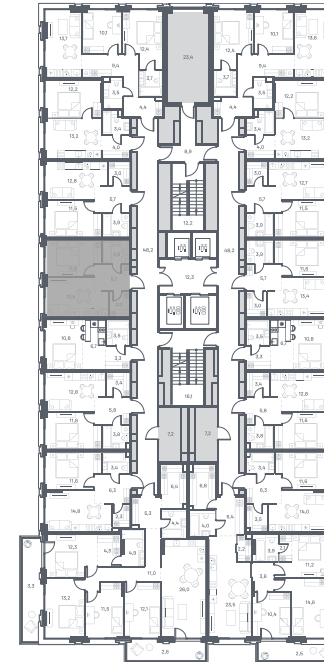

1 спальня 37.6 м² №453

PORTLAND • 4 секция • этаж 4/29

Ключи до III квартала 2028

Отделка White Box

17 145 700 ₽

Гардеробная

Вид на запад

Панорамные окна

На одну сторону света

Дизайн-пространство
г. Москва, ул. Южнопортовая 42

+7 (495) 032-19-49
sales@forma.ru

р. Москва

FORMA

↓ Скачано
26.12.2024

Планировочные решения носят иллюстративный характер. Застройщик передаёт объект с планировкой, указанной в договоре участия в долевом строительстве. Любая перепланировка должна соответствовать требованиям государственных органов. Не является публичной офертой. За актуальной информацией по выбранному лоту обращайтесь в офис продаж.