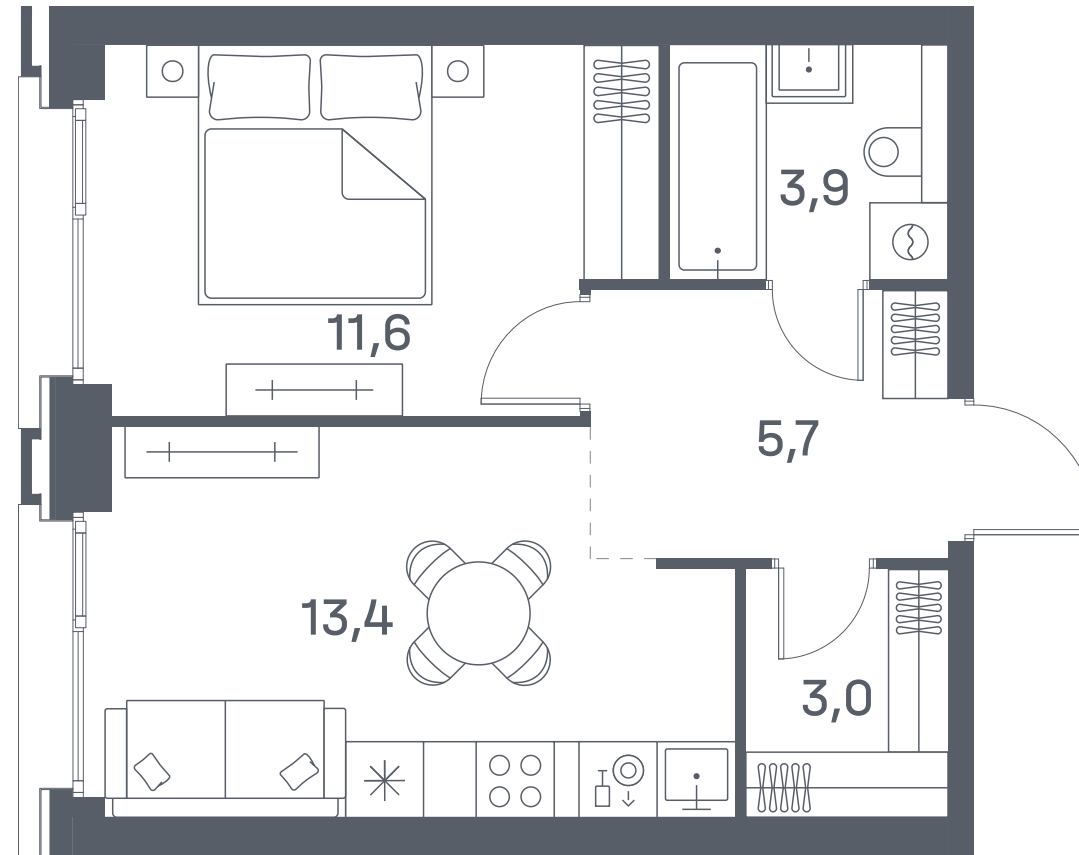

1 спальня 37.6 м² №453

PORTLAND • 4 секция • этаж 4/29

Ключи до III квартала 2028

Отделка White Box

17 145 700 ₽

Гардеробная

Вид на запад

Панорамные окна

На одну сторону света

Дизайн-пространство
г. Москва, ул. Южнопортовая 42

+7 (495) 032-19-49
sales@forma.ru

р. Москва

FORMA

↓ Скачано
26.12.2024

Планировочные решения носят иллюстративный характер. Застройщик передаёт объект с планировкой, указанной в договоре участия в долевом строительстве. Любая перепланировка должна соответствовать требованиям государственных органов. Не является публичной офертой. За актуальной информацией по выбранному лоту обращайтесь в офис продаж.