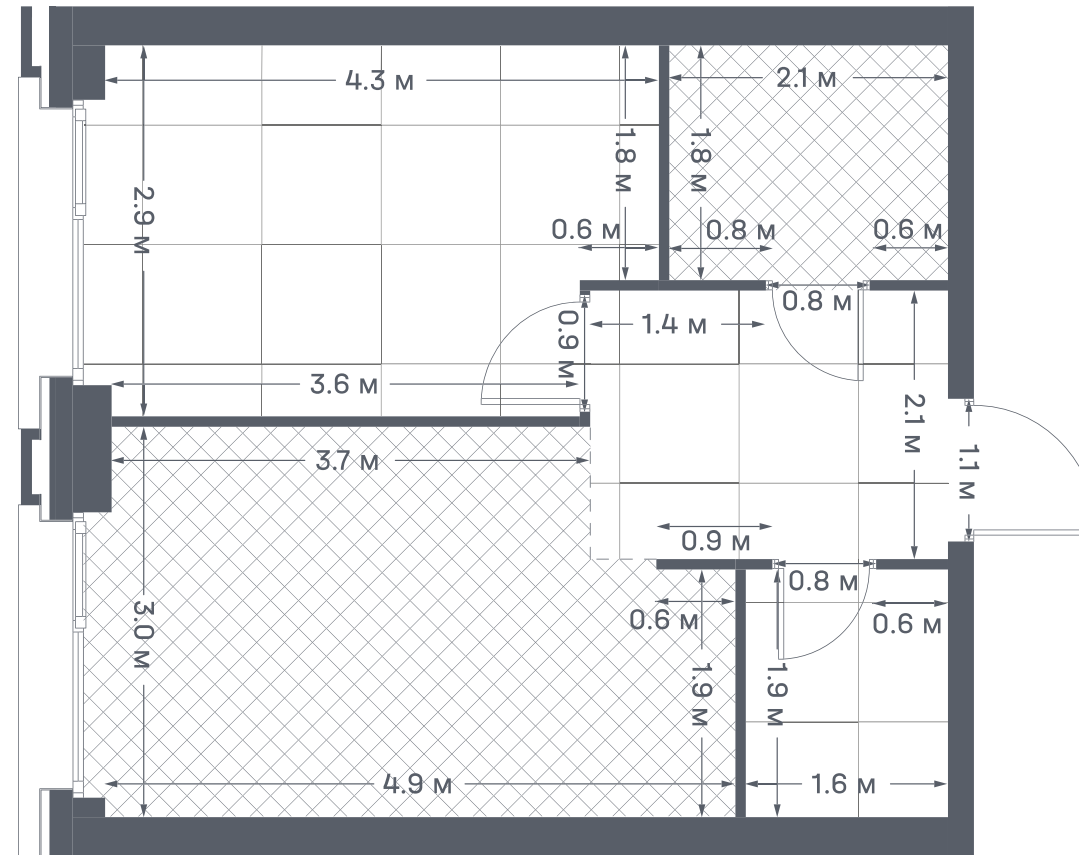

Гардеробная

Вид на запад

Панорамные окна

На одну сторону света

Дизайн-пространство
г. Москва, ул. Южнопортовая 42

+7 (495) 032-19-49

sales@forma.ru

р. Москва

1 спальня 37.6 м² №453

PORTLAND • 4 секция • этаж 4/29

Ключи до III квартала 2028

Отделка White Box

17 145 700 ₽

Гардеробная

Вид на запад

Панорамные окна