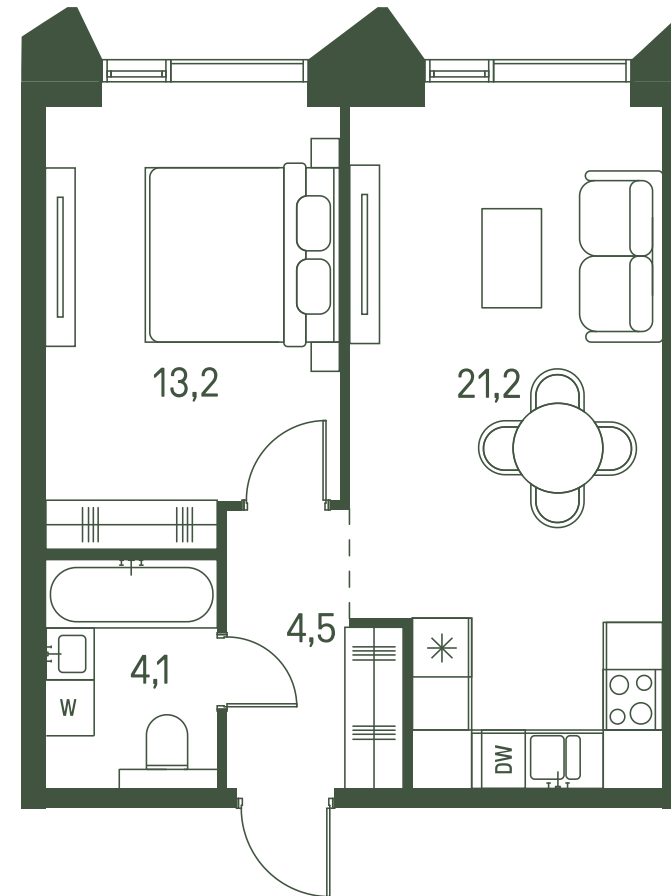

+7 (495) 032-19-49
forma@forma.ru

FORMA

moments

1 спальня 43 м² №1299

MOMENTS • 2 очередь • 3 секция • этаж 31/34

Ключи до III квартала 2027

Отделка White Box

20 248 700 ₽

~~23 822 000 ₽~~

Дизайн-пространство
г. Москва, 2-ой Красногорский проезд

+7 (495) 032-19-49
forma@forma.ru

FORMA

↓ Скачано
03.04.2025

Планировочные решения носят иллюстративный характер. Застройщик передаёт объект с планировкой, указанной в договоре участия в долевом строительстве. Любая перепланировка должна соответствовать требованиям государственных органов. Не является публичной офертой. За актуальной информацией по выбранному лоту обращайтесь в офис продаж.

1 спальня 43 м² №1299

MOMENTS • 2 очередь • 3 секция • этаж 31/34

Ключи до III квартала 2027

Отделка White Box

20 248 700 ₽

~~23 822 000 ₽~~

Дизайн-пространство
г. Москва, 2-ой Красногорский проезд

+7 (495) 032-19-49
forma@forma.ru