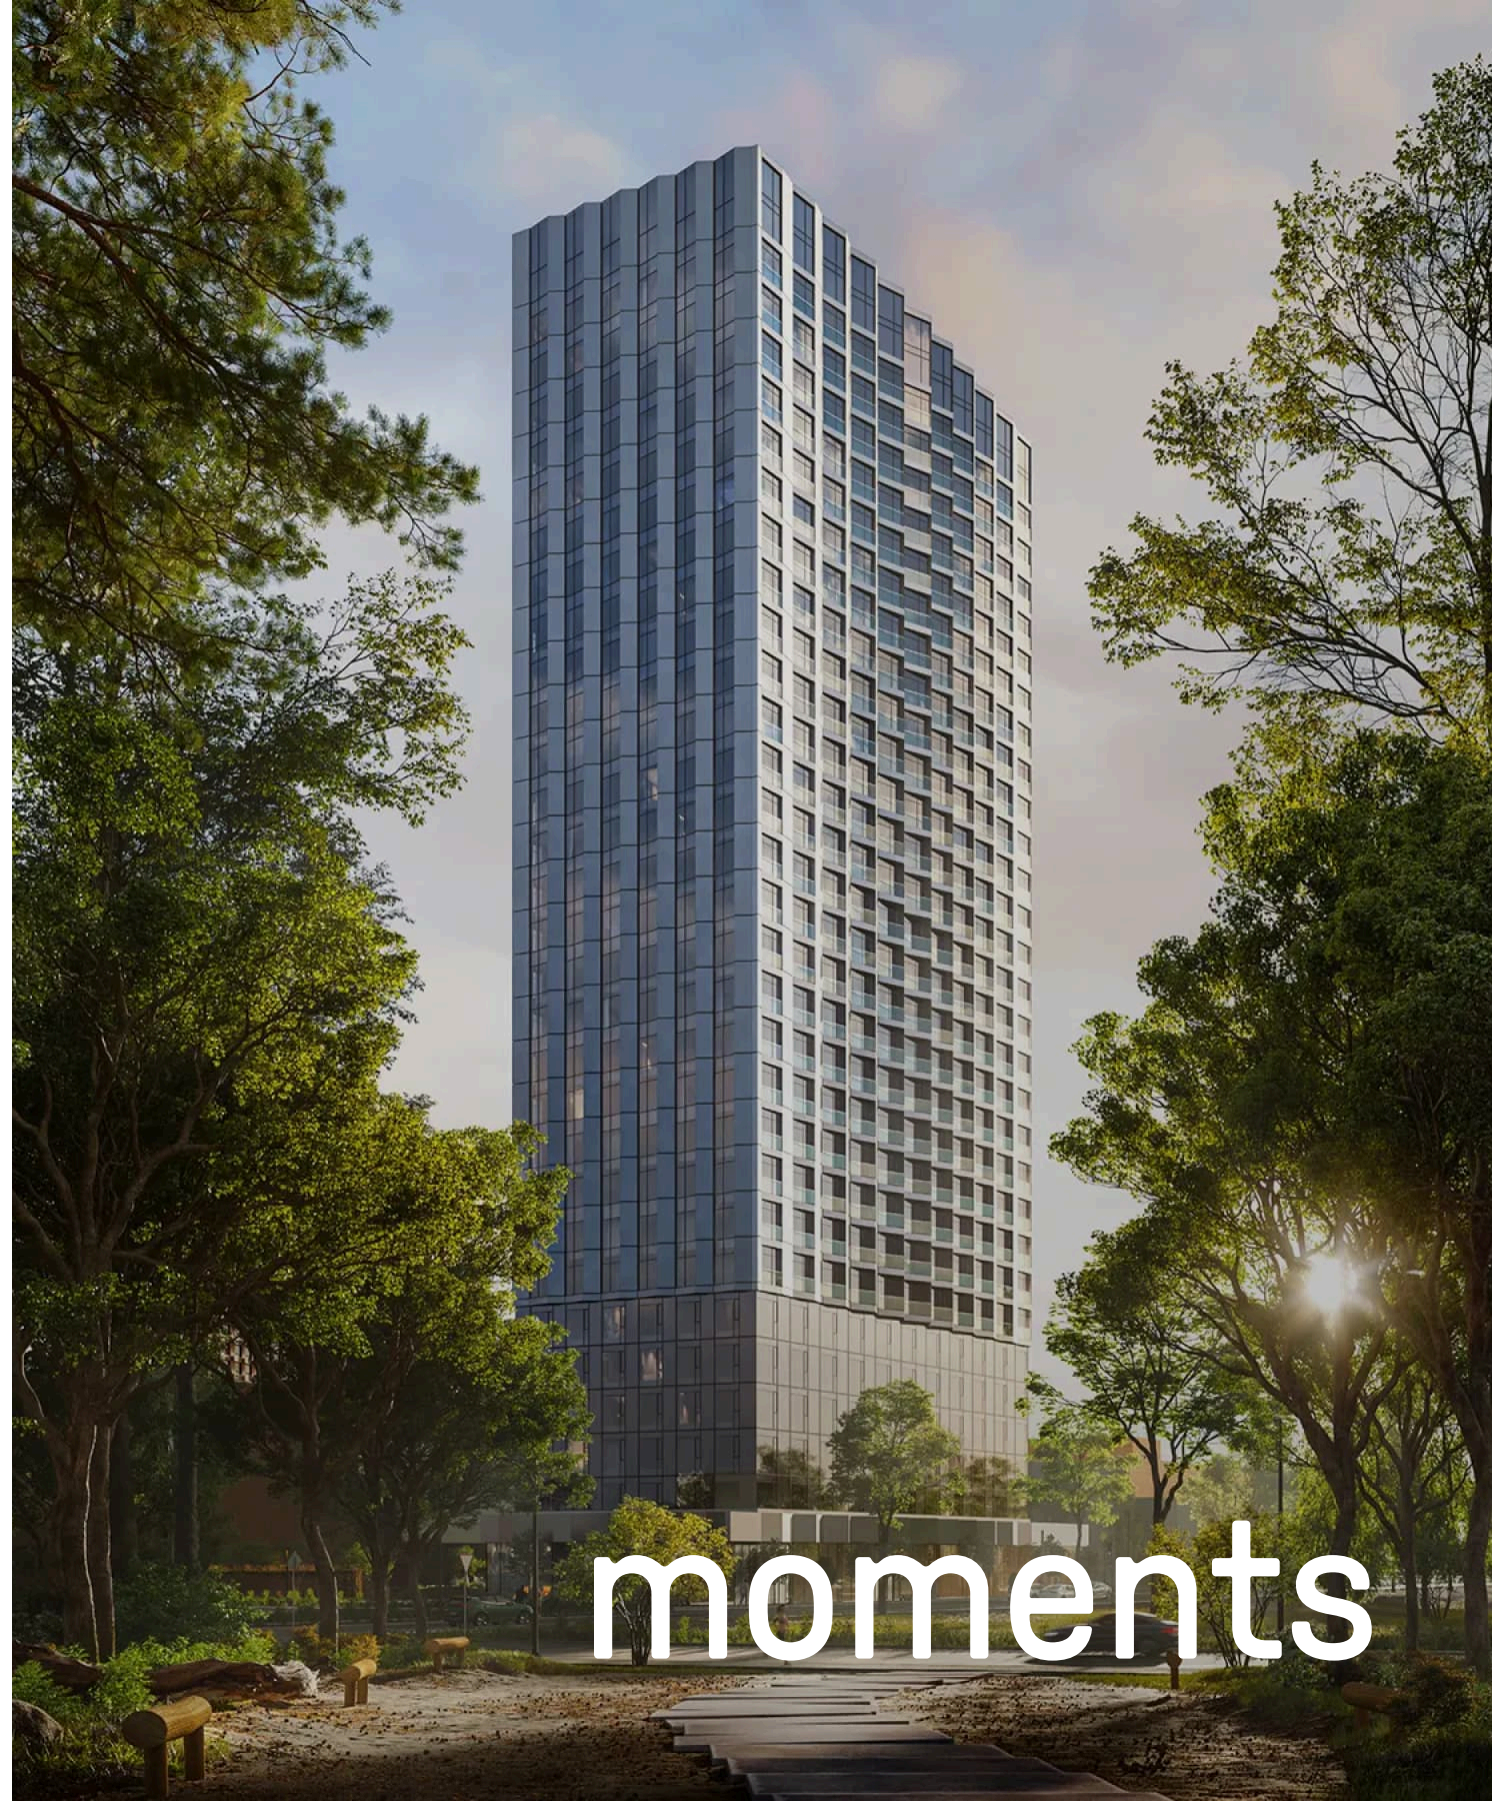

+7 (495) 032-19-49
forma@forma.ru

FORMA

moments