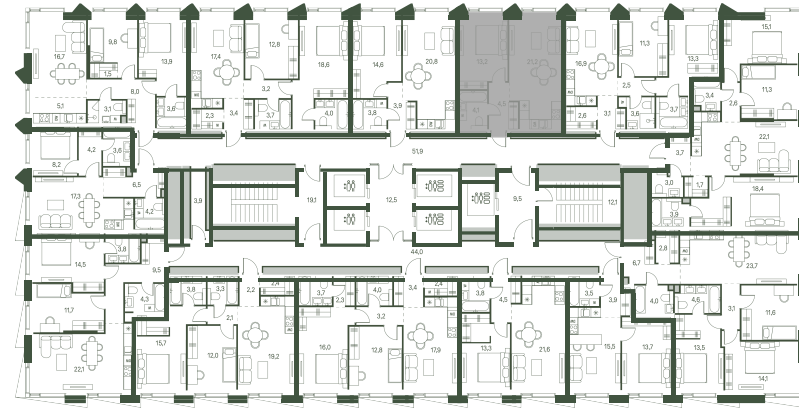

1 спальня 43 м² №1299

MOMENTS • 2 очередь • 3 секция • этаж 31/34

Ключи до III квартала 2027

Отделка White Box

20 248 700 ₽

~~23 822 000 ₽~~

Дизайн-пространство
г. Москва, 2-ой Красногорский проезд

+7 (495) 032-19-49
forma@forma.ru