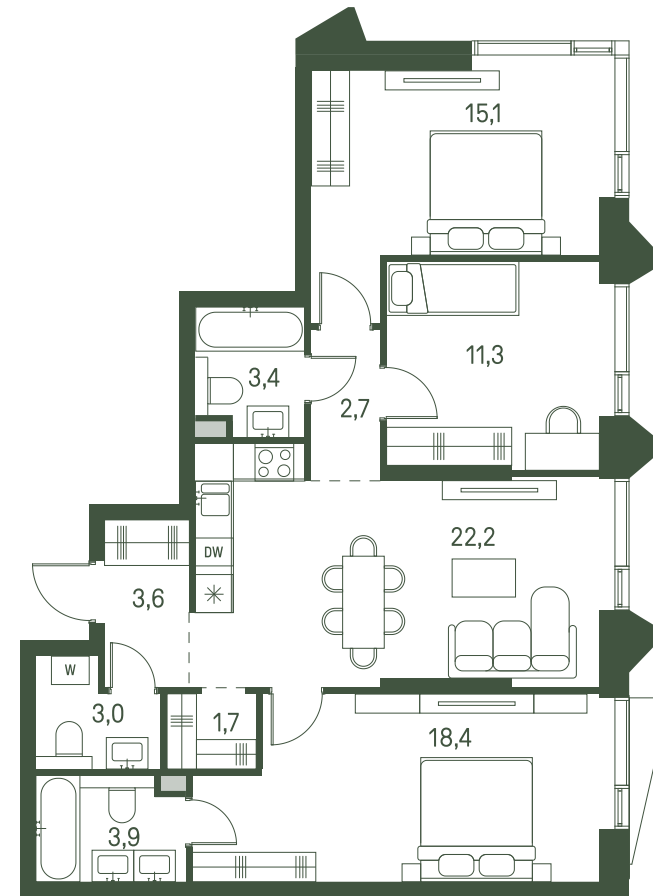

3 спальни 85.3 м² №1073

MOMENTS • 2 очередь • 3 секция • этаж 15/34

Ключи до III квартала 2027

Отделка White Box

30 933 874 ₺

~~35 152 130 ₺~~

Дизайн-пространство
г. Москва, 2-ой Красногорский проезд

+7 (495) 032-19-49
forma@forma.ru

FORMA

↓ Скачано
05.02.2025

Планировочные решения носят иллюстративный характер. Застройщик передаёт объект с планировкой, указанной в договоре участия в долевом строительстве. Любая перепланировка должна соответствовать требованиям государственных органов. Не является публичной офертой. За актуальной информацией по выбранному лоту обращайтесь в офис продаж.