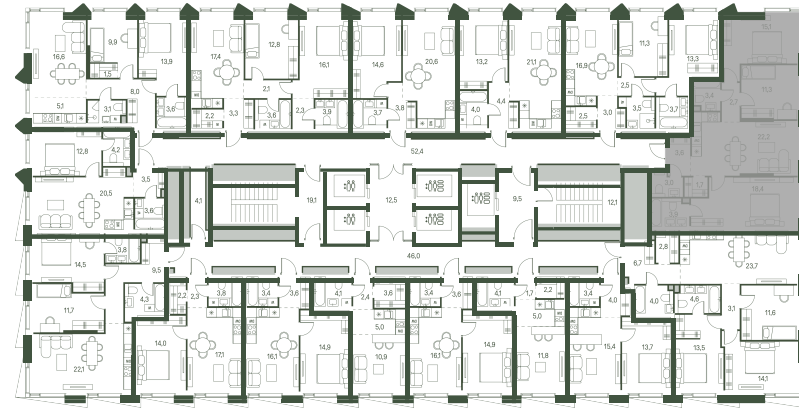

3 спальни 85.3 м² №1073

MOMENTS • 2 очередь • 3 секция • этаж 15/34

Ключи до III квартала 2027

Отделка White Box

30 933 874 ₺

~~35 152 130 ₺~~

Дизайн-пространство
г. Москва, 2-ой Красногорский проезд

+7 (495) 032-19-49
forma@forma.ru

FORMA

↓ Скачано
05.02.2025

Планировочные решения носят иллюстративный характер. Застройщик передаёт объект с планировкой, указанной в договоре участия в долевом строительстве. Любая перепланировка должна соответствовать требованиям государственных органов. Не является публичной офертой. За актуальной информацией по выбранному лоту обращайтесь в офис продаж.