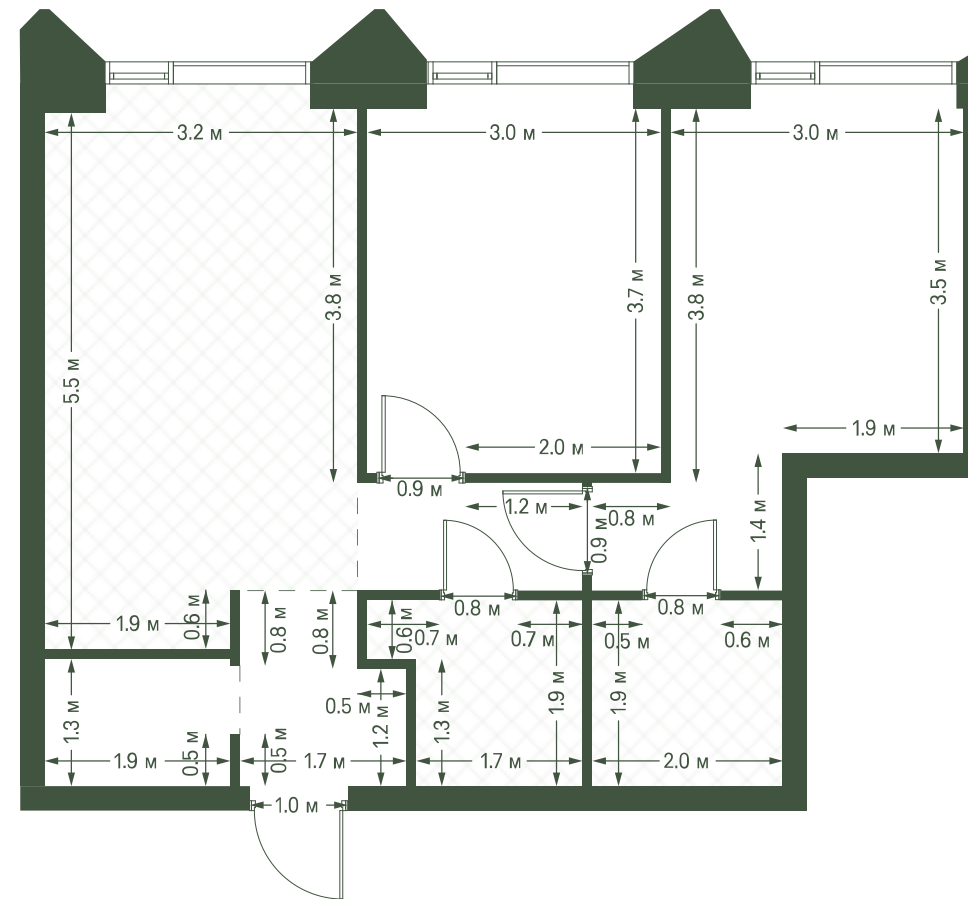

2 спальни 56.7 м² №1087

MOMENTS • 2 очередь • 3 секция • этаж 16/34

Ключи до III квартала 2027

Отделка White Box

22 263 595 ₽

~~25 299 540 ₽~~

Дизайн-пространство
г. Москва, 2-ой Красногорский проезд

+7 (495) 032-19-49
forma@forma.ru

FORMA

↓ Скачано
05.02.2025

Планировочные решения носят иллюстративный характер. Застройщик передаёт объект с планировкой, указанной в договоре участия в долевом строительстве. Любая перепланировка должна соответствовать требованиям государственных органов. Не является публичной офертой. За актуальной информацией по выбранному лоту обращайтесь в офис продаж.