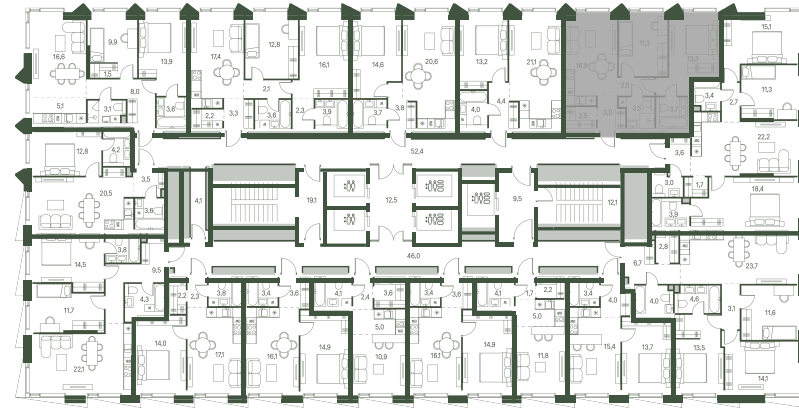

2 спальни 56.7 м² №1087

MOMENTS • 2 очередь • 3 секция • этаж 16/34

Ключи до III квартала 2027

Отделка White Box

22 263 595 ₹

~~25 299 540 ₹~~

Дизайн-пространство
г. Москва, 2-ой Красногорский проезд

+7 (495) 032-19-49
forma@forma.ru

FORMA

↓ Скачано
05.02.2025

Планировочные решения носят иллюстративный характер. Застройщик передаёт объект с планировкой, указанной в договоре участия в долевом строительстве. Любая перепланировка должна соответствовать требованиям государственных органов. Не является публичной офертой. За актуальной информацией по выбранному лоту обращайтесь в офис продаж.