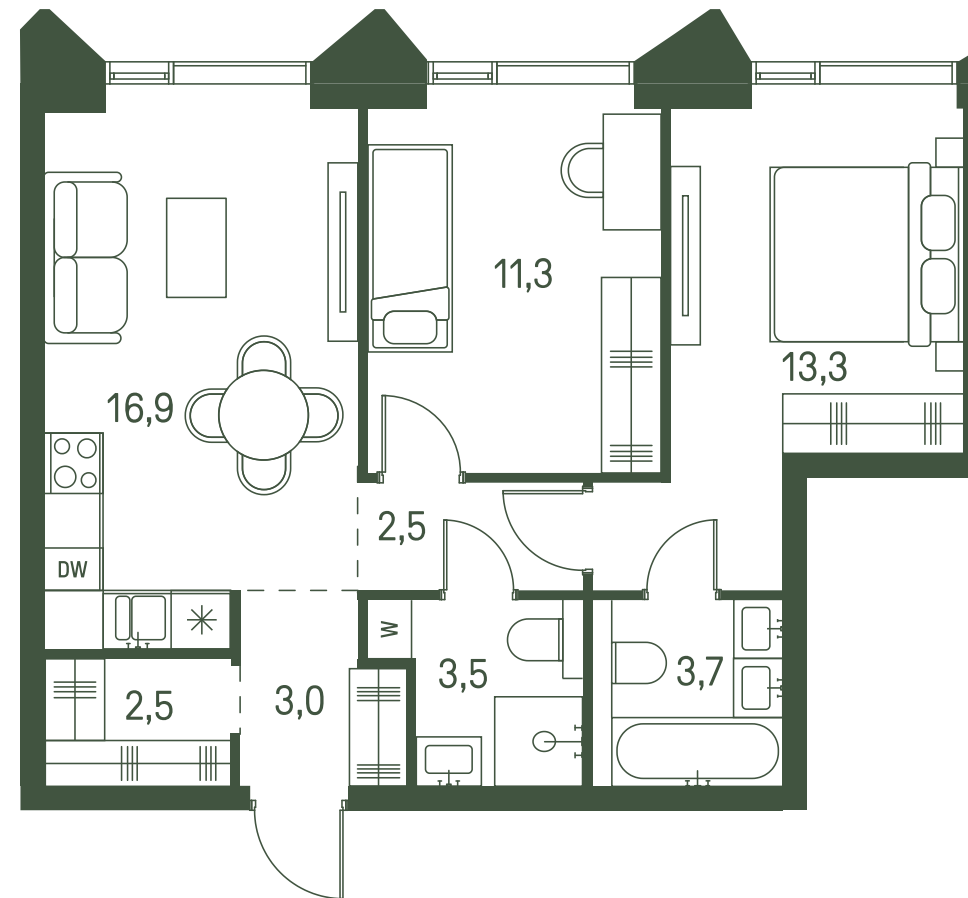

2 спальни 56.7 м² №1087

MOMENTS • 2 очередь • 3 секция • этаж 16/34

Ключи до III квартала 2027

Отделка White Box

22 263 595 ₺

~~25 299 540 ₺~~

Дизайн-пространство
г. Москва, 2-ой Красногорский проезд

+7 (495) 032-19-49
forma@forma.ru

FORMA

↓ Скачано
05.02.2025

Планировочные решения носят иллюстративный характер. Застройщик передаёт объект с планировкой, указанной в договоре участия в долевом строительстве. Любая перепланировка должна соответствовать требованиям государственных органов. Не является публичной офертой. За актуальной информацией по выбранному лоту обращайтесь в офис продаж.