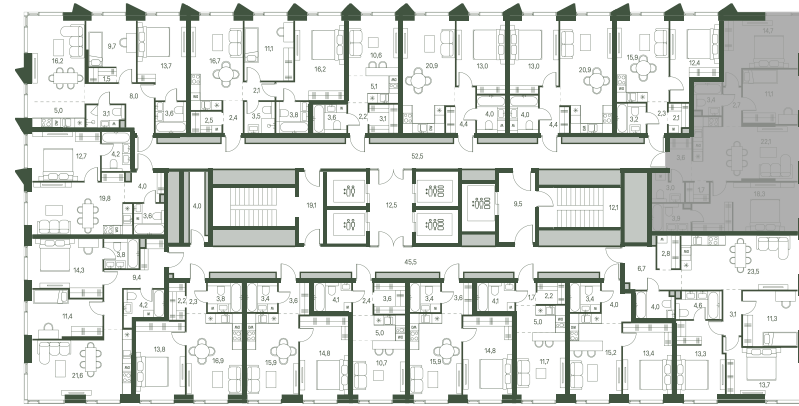

3 спальни 84.5 м² №902

MOMENTS • 2 очередь • 3 секция • этаж 4/34

Ключи до III квартала 2027

Отделка White Box

27 528 072 ₽

~~31 281 900 ₽~~

Дизайн-пространство
г. Москва, 2-ой Красногорский проезд

+7 (495) 032-19-49
forma@forma.ru

FORMA

↓ Скачано
05.02.2025

Планировочные решения носят иллюстративный характер. Застройщик передаёт объект с планировкой, указанной в договоре участия в долевом строительстве. Любая перепланировка должна соответствовать требованиям государственных органов. Не является публичной офертой. За актуальной информацией по выбранному лоту обращайтесь в офис продаж.