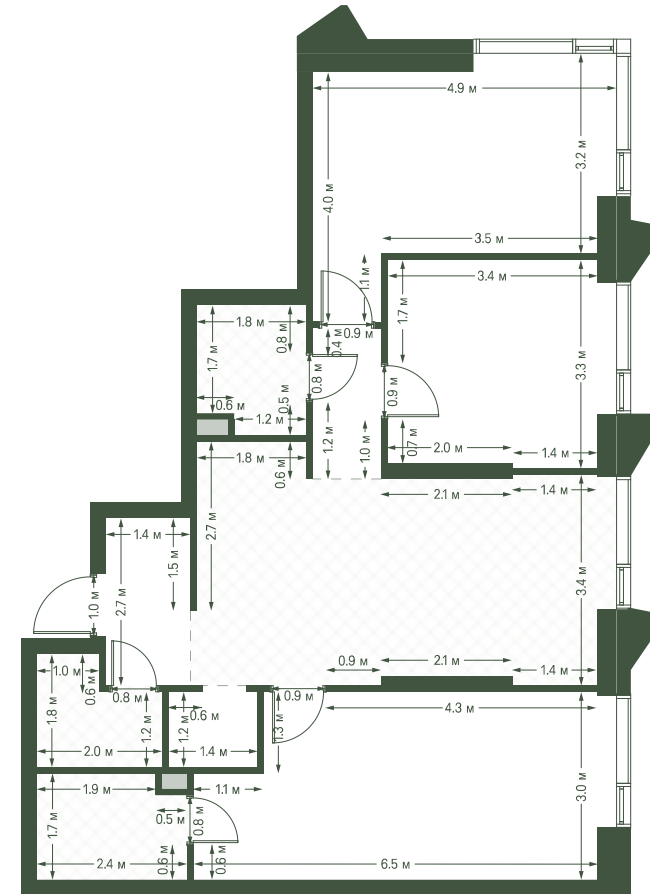

3 спальни 84.5 м² №902

MOMENTS • 2 очередь • 3 секция • этаж 4/34

Ключи до III квартала 2027

Отделка White Box

27 528 072 ₽

31281900 ₽

Дизайн-пространство
г. Москва, 2-ой Красногорский проезд

+7 (495) 032-19-49
forma@forma.ru

FORMA

↓ Скачано
05.02.2025

Планировочные решения носят иллюстративный характер. Застройщик передаёт объект с планировкой, указанной в договоре участия в долевом строительстве. Любая перепланировка должна соответствовать требованиям государственных органов. Не является публичной офертой. За актуальной информацией по выбранному лоту обращайтесь в офис продаж.