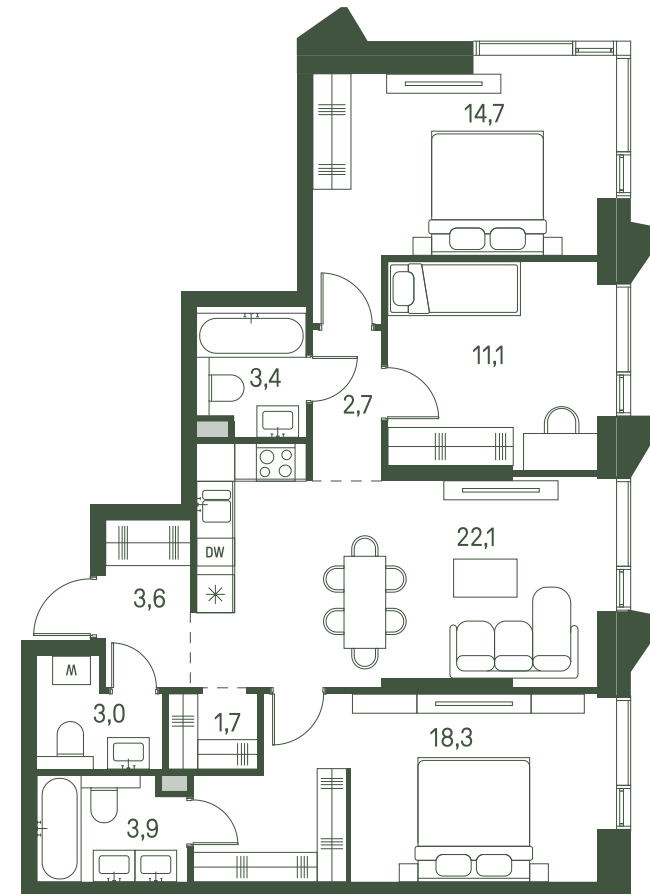

3 спальни 84.5 м² №902

MOMENTS • 2 очередь • 3 секция • этаж 4/34

Ключи до III квартала 2027

Отделка White Box

27 528 072 ₪

~~31 281 900 ₪~~

Дизайн-пространство
г. Москва, 2-ой Красногорский проезд

+7 (495) 032-19-49
forma@forma.ru

FORMA

↓ Скачано
05.02.2025

Планировочные решения носят иллюстративный характер. Застройщик передаёт объект с планировкой, указанной в договоре участия в долевом строительстве. Любая перепланировка должна соответствовать требованиям государственных органов. Не является публичной офертой. За актуальной информацией по выбранному лоту обращайтесь в офис продаж.