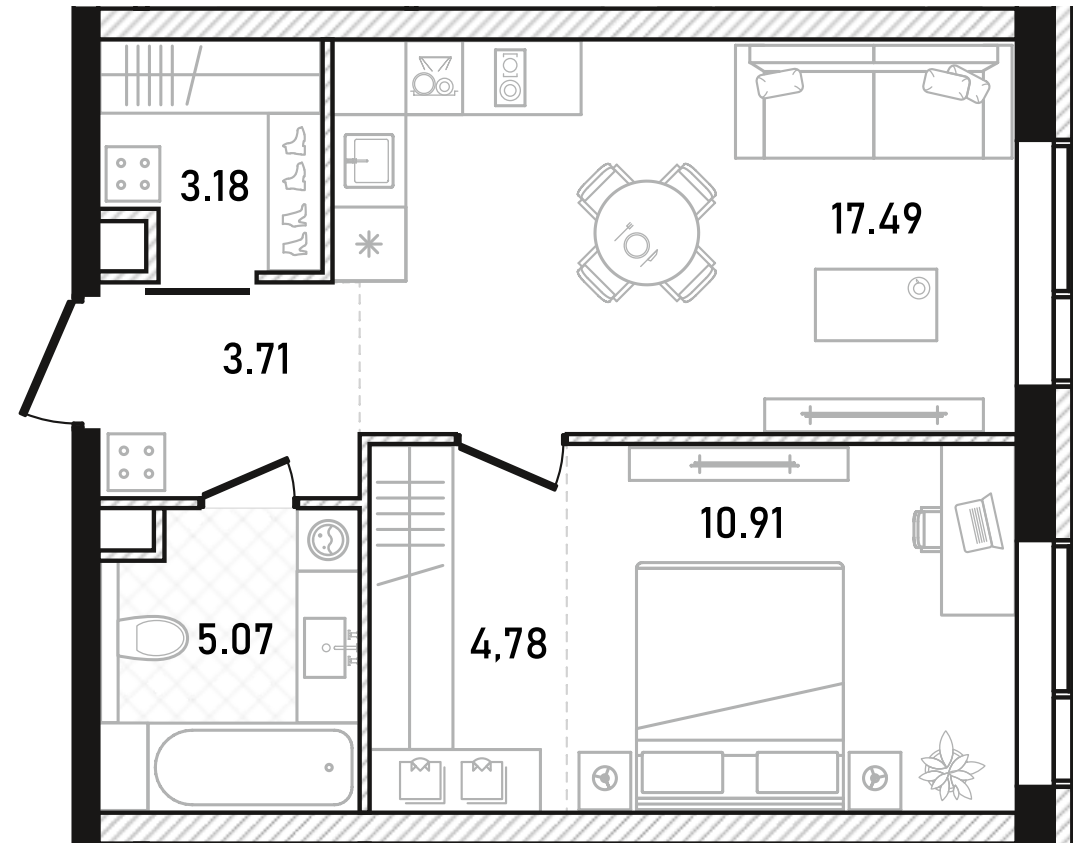

+7 (495) 032-19-49
forma@forma.ru

FORMA

REPUBLIC
ПРЕСНЯ

1 спальня 45.14 м² №305

REPUBLIC • 2 секция • этаж 6/33

Ключи до II квартала 2028

Без отделки

31 832 728 ₽

Без отделки Гардеробная Вид во двор

Вид на восток Кухня-гостиная

На одну сторону света

Дизайн-пространство
г. Москва, ул. Пресненский вал, 27с2

+7 (495) 032-19-49
forma@forma.ru

FORMA

↓ Скачано
05.02.2025

Планировочные решения носят иллюстративный характер. Застройщик передаёт объект с планировкой, указанной в договоре участия в долевом строительстве. Любая перепланировка должна соответствовать требованиям государственных органов. Не является публичной офертой. За актуальной информацией по выбранному лоту обращайтесь в офис продаж.

1 спальня 45.14 м² №305

REPUBLIC • 2 секция • этаж 6/33

Ключи до II квартала 2028

Без отделки

31 832 728 ₽

Без отделки

Гардеробная

Вид во двор