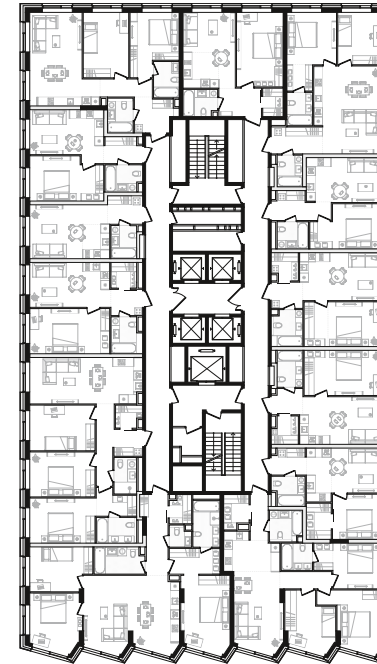

+7 (495) 032-19-49
forma@forma.ru

FORMA

REPUBLIC
ПРЕСНЯ

1 спальня 45.14 м² №305

REPUBLIC • 2 секция • этаж 6/33

Ключи до II квартала 2028

Без отделки

31 832 728 ₽

Без отделки Гардеробная Вид во двор

Вид на восток Кухня-гостиная

На одну сторону света

Дизайн-пространство
г. Москва, ул. Пресненский вал, 27с2

+7 (495) 032-19-49
forma@forma.ru

FORMA

↓ Скачано
05.02.2025

Планировочные решения носят иллюстративный характер. Застройщик передаёт объект с планировкой, указанной в договоре участия в долевом строительстве. Любая перепланировка должна соответствовать требованиям государственных органов. Не является публичной офертой. За актуальной информацией по выбранному лоту обращайтесь в офис продаж.

1 спальня 45.14 м² №305

REPUBLIC • 2 секция • этаж 6/33

Ключи до II квартала 2028

Без отделки

31 832 728 ₽

Без отделки

Гардеробная

Вид во двор

Вид на восток

Кухня-гостиная

На одну сторону света

ул. Пресненский вал

Дизайн-пространство
г. Москва, ул. Пресненский вал, 27с2

+7 (495) 032-19-49
forma@forma.ru

FORMA

↓ Скачано
05.02.2025