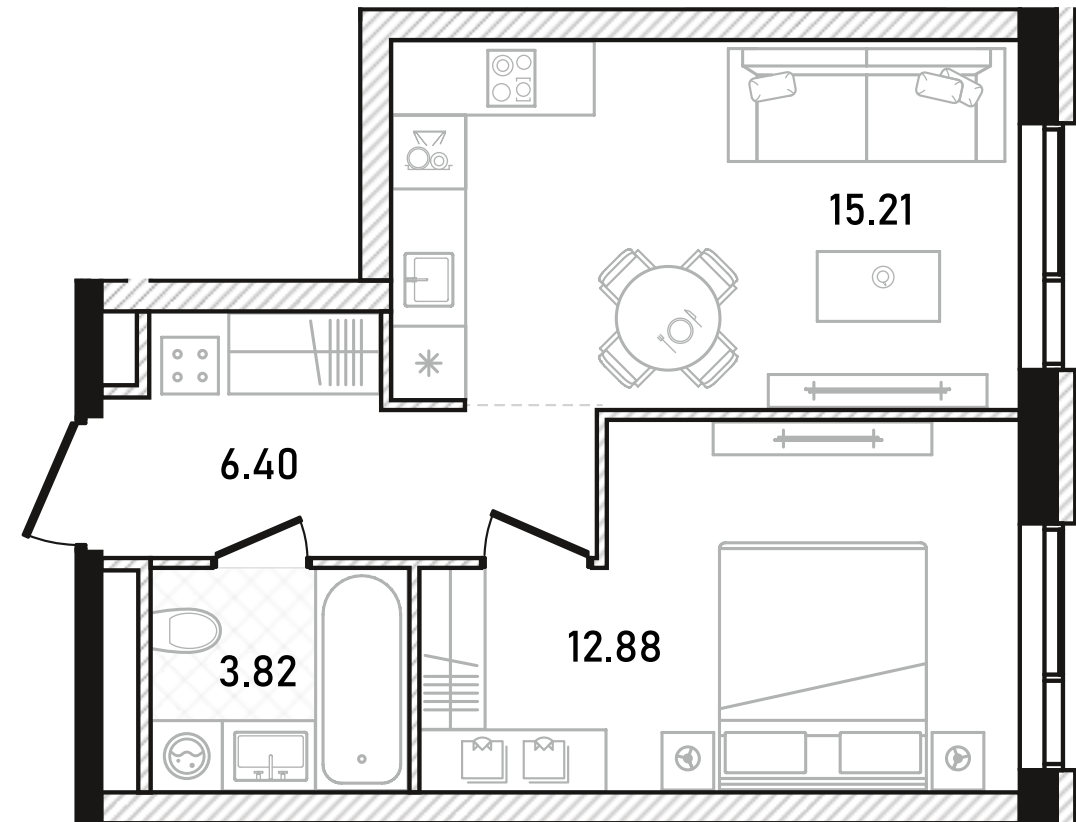

1 спальня 38.31 м² №278

REPUBLIC • 2 секция • этаж 4/33

Ключи до II квартала 2028

Без отделки

28 054 413 ₽

Без отделки

Вид во двор

Вид на восток

Кухня-гостиная

На одну сторону света

Дизайн-пространство
г. Москва, ул. Пресненский вал, 27с2

+7 (495) 032-19-49

forma@forma.ru

FORMA

↓ Скачано
05.02.2025

Планировочные решения носят иллюстративный характер. Застройщик передаёт объект с планировкой, указанной в договоре участия в долевом строительстве. Любая перепланировка должна соответствовать требованиям государственных органов. Не является публичной офертой. За актуальной информацией по выбранному лоту обращайтесь в офис продаж.