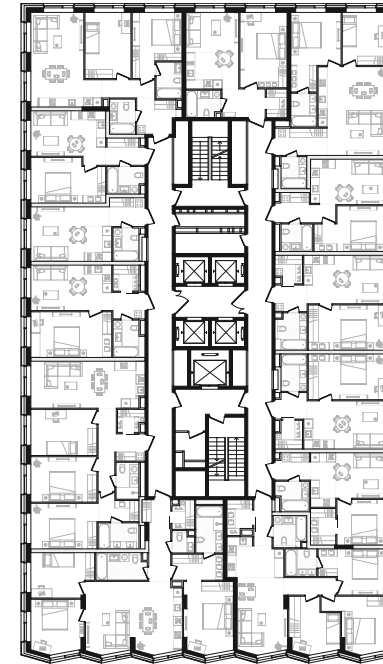

+7 (495) 032-19-49
forma@forma.ru

FORMA

REPUBLIC
ПРЕСНЯ

1 спальня 38.31 м² №278

REPUBLIC • 2 секция • этаж 4/33

Ключи до II квартала 2028

Без отделки

28 054 413 ₽

1 спальня 38.31 м² №278

REPUBLIC • 2 секция • этаж 4/33

Ключи до II квартала 2028

Без отделки

28 054 413 ₽

Без отделки

Вид во двор

Вид на восток

Кухня-гостиная

На одну сторону света

ул. Пресненский вал

Дизайн-пространство
г. Москва, ул. Пресненский вал, 27с2

+7 (495) 032-19-49

forma@forma.ru

FORMA

↓ Скачано
05.02.2025