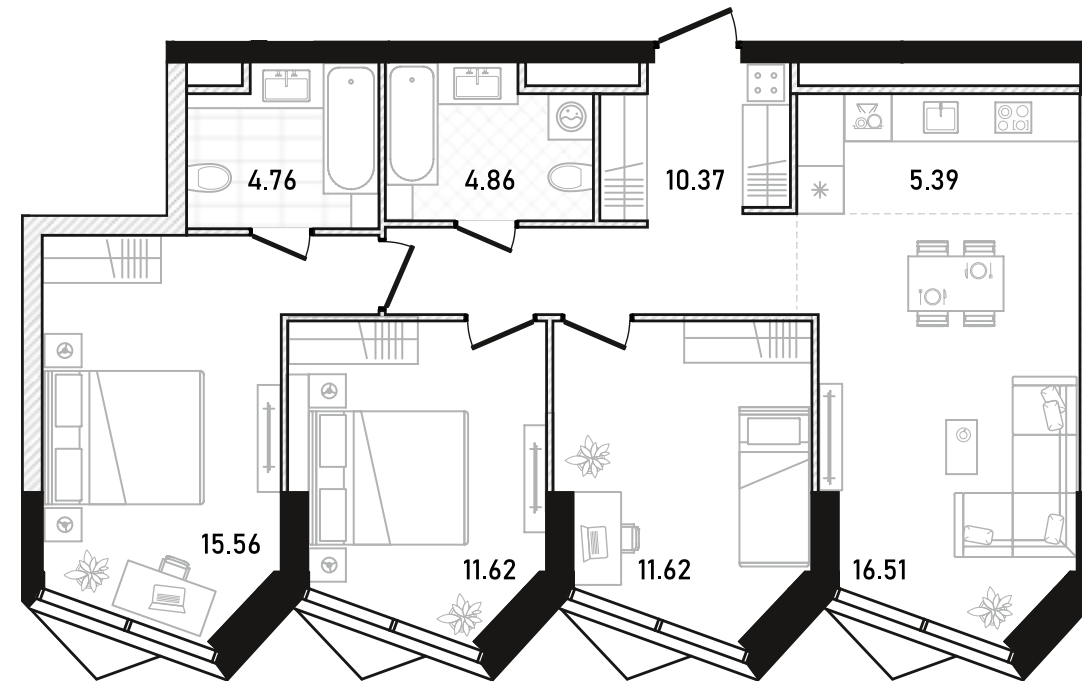

3 спальни 80.69 м² №195

REPUBLIC • 1 секция • этаж 19/27

Ключи до II квартала 2028

Отделка White Box

58 960 183 ₽

Высокие потолки

Вид на юг

Вид во двор

Мастер-спальня

Панорамные окна

Кухня-гостиная

На одну сторону света

Дизайн-пространство
г. Москва, ул. Пресненский вал, 27с2

+7 (495) 032-19-49

forma@forma.ru

FORMA

↓ Скачано
05.02.2025

Планировочные решения носят иллюстративный характер. Застройщик передаёт объект с планировкой, указанной в договоре участия в долевом строительстве. Любая перепланировка должна соответствовать требованиям государственных органов. Не является публичной офертой. За актуальной информацией по выбранному лоту обращайтесь в офис продаж.