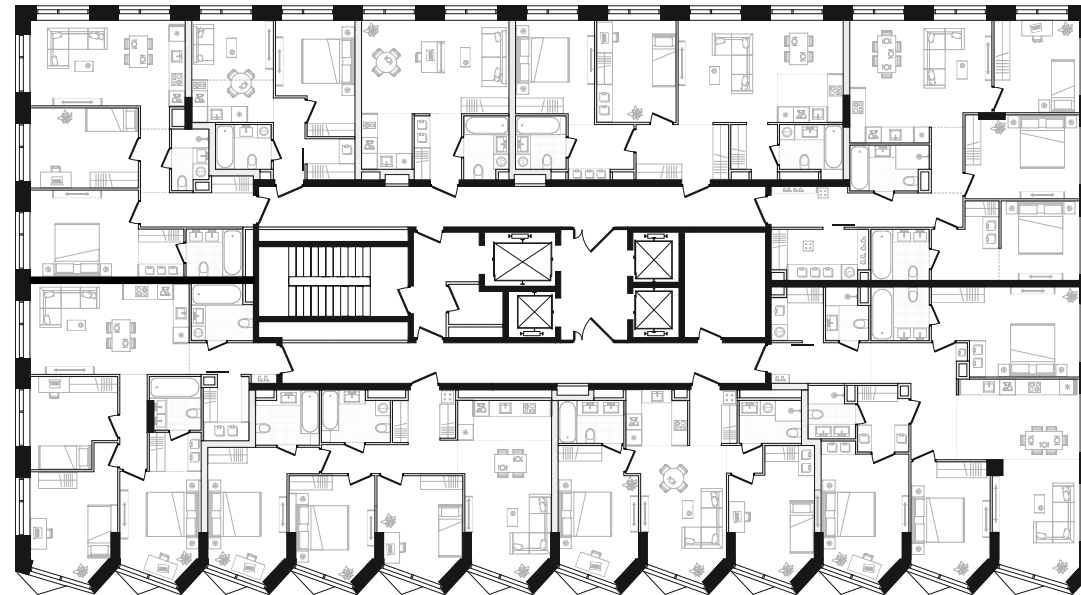

3 спальни 80.69 м² №195

REPUBLIC • 1 секция • этаж 19/27

Ключи до II квартала 2028

Отделка White Box

58 960 183 ₽

Высокие потолки

Вид на юг

Вид во двор

Мастер-спальня

Панорамные окна

Кухня-гостиная

На одну сторону света

ул. Пресненский вал

Дизайн-пространство
г. Москва, ул. Пресненский вал, 27с2

+7 (495) 032-19-49

forma@forma.ru