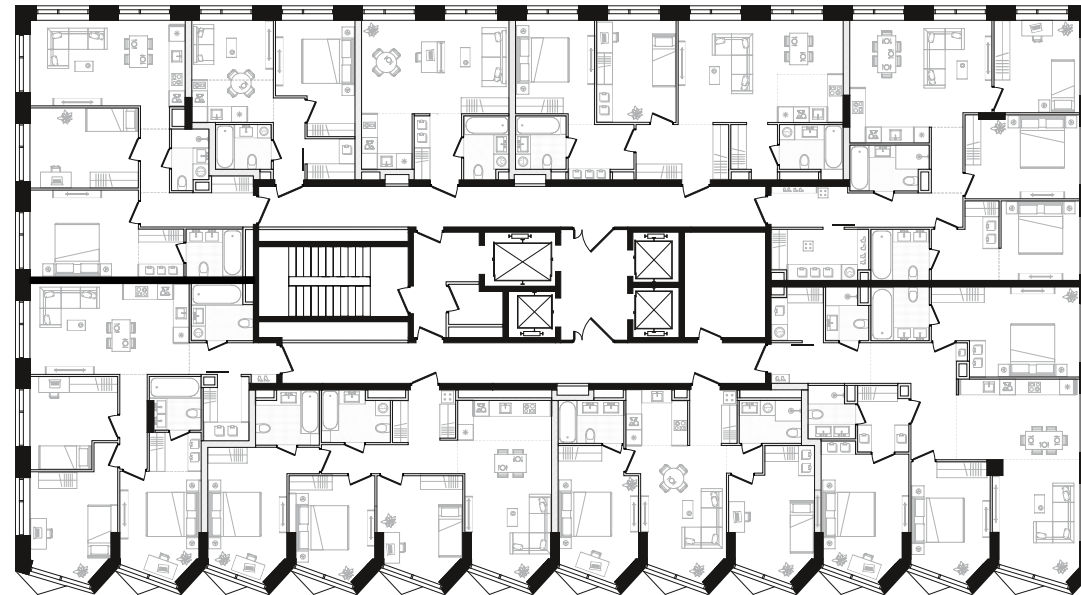

2 спальни 65.68 м² №188

REPUBLIC • 1 секция • этаж 19/27

Ключи до II квартала 2028

Отделка White Box

46 961 200 ₽

Высокие потолки

Гардеробная

Вид на север

Вид на запад

Мастер-спальня

Кухня-гостиная

Угловая квартира

На две стороны света

Дизайн-пространство
г. Москва, ул. Пресненский вал, 27с2

+7 (495) 032-19-49

forma@forma.ru

FORMA

↓ Скачано
05.02.2025

Планировочные решения носят иллюстративный характер. Застройщик передаёт объект с планировкой, указанной в договоре участия в долевом строительстве. Любая перепланировка должна соответствовать требованиям государственных органов. Не является публичной офертой. За актуальной информацией по выбранному лоту обращайтесь в офис продаж.