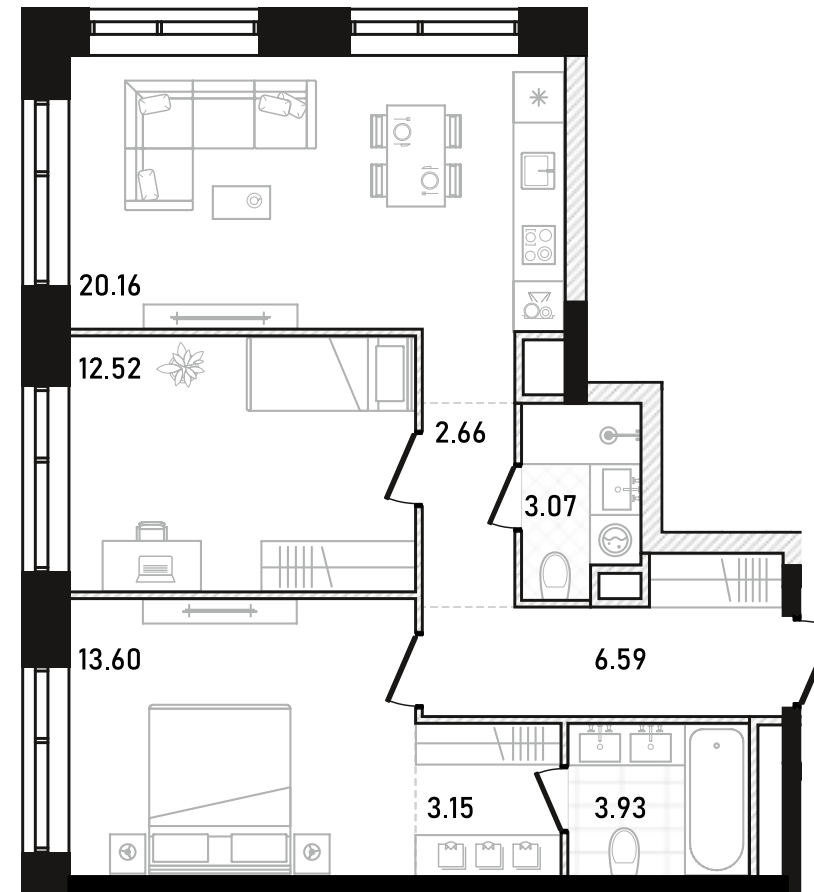

+7 (495) 032-19-49
forma@forma.ru

FORMA

REPUBLIC
ПРЕСНЯ

2 спальни 65.68 м² №188

REPUBLIC • 1 секция • этаж 19/27

Ключи до II квартала 2028

Отделка White Box

46 961 200 ₽

Высокие потолки

Гардеробная

Вид на север

Вид на запад

Мастер-спальня

Кухня-гостиная

Угловая квартира

На две стороны света

ул. Пресненский вал

Дизайн-пространство
г. Москва, ул. Пресненский вал, 27с2

+7 (495) 032-19-49

forma@forma.ru

FORMA

↓ Скачано
05.02.2025

Планировочные решения носят иллюстративный характер. Застройщик передаёт объект с планировкой, указанной в договоре участия в долевом строительстве. Любая перепланировка должна соответствовать требованиям государственных органов. Не является публичной офертой. За актуальной информацией по выбранному лоту обращайтесь в офис продаж.

2 спальни 65.68 м² №188

REPUBLIC • 1 секция • этаж 19/27

Ключи до II квартала 2028

Отделка White Box

46 961 200 ₽

Высокие потолки

Гардеробная

Вид на север