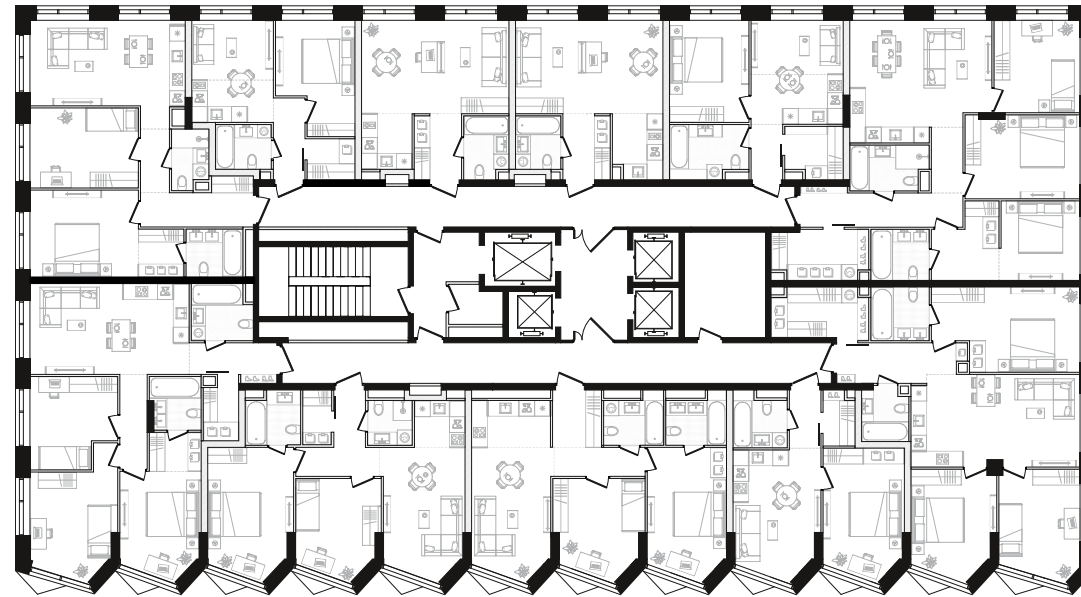

## 54 539 480 ₽

Гардеробная Вид на юг Вид во двор

Вид на запад Мастер-спальня

Панорамные окна Кухня-гостиная

Угловая квартира На две стороны света

Дизайн-пространство  
г. Москва, ул. Пресненский вал, 27с2

## 54 539 480 ₽

Гардеробная

Вид на юг

Вид во двор

Вид на запад

Мастер-спальня

Панорамные окна

Кухня-гостиная

Угловая квартира

На две стороны света

Дизайн-пространство  
г. Москва, ул. Пресненский вал, 27с2

+7 (495) 032-19-49  
forma@forma.ru

ул. Пресненский вал