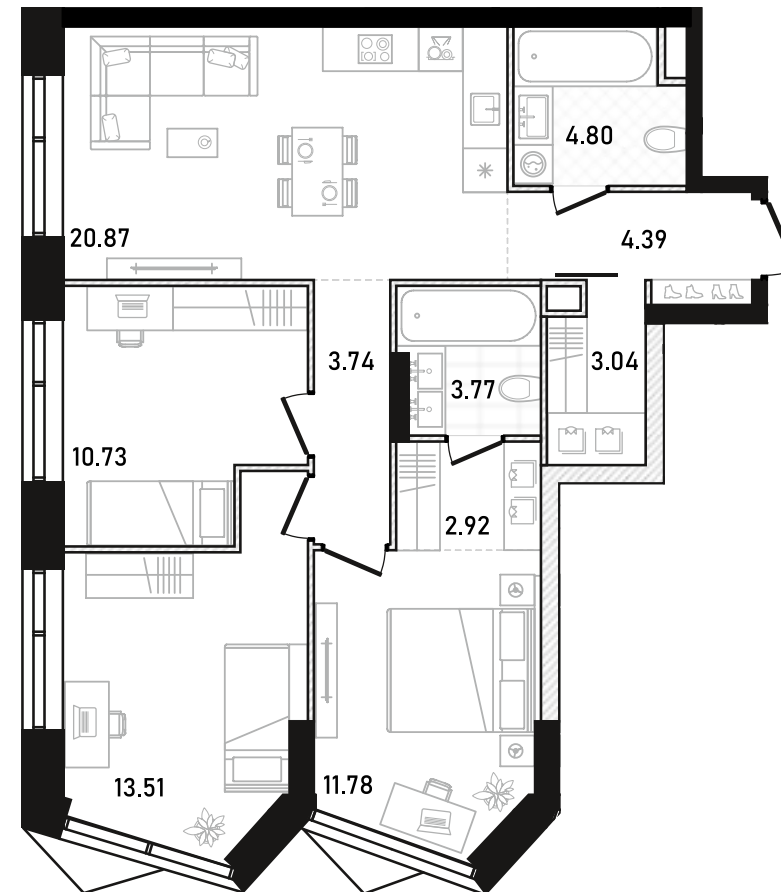

3 спальни 79.55 м² №105

REPUBLIC • 1 секция • этаж 10/27

Ключи до II квартала 2028

Отделка White Box

54 539 480 ₽

Гардеробная Вид на юг Вид во двор

Вид на запад Мастер-спальня

Панорамные окна Кухня-гостиная

Угловая квартира На две стороны света

Дизайн-пространство
г. Москва, ул. Пресненский вал, 27с2

+7 (495) 032-19-49
forma@forma.ru

FORMA

↓ Скачано
05.02.2025

Планировочные решения носят иллюстративный характер. Застройщик передаёт объект с планировкой, указанной в договоре участия в долевом строительстве. Любая перепланировка должна соответствовать требованиям государственных органов. Не является публичной офертой. За актуальной информацией по выбранному лоту обращайтесь в офис продаж.