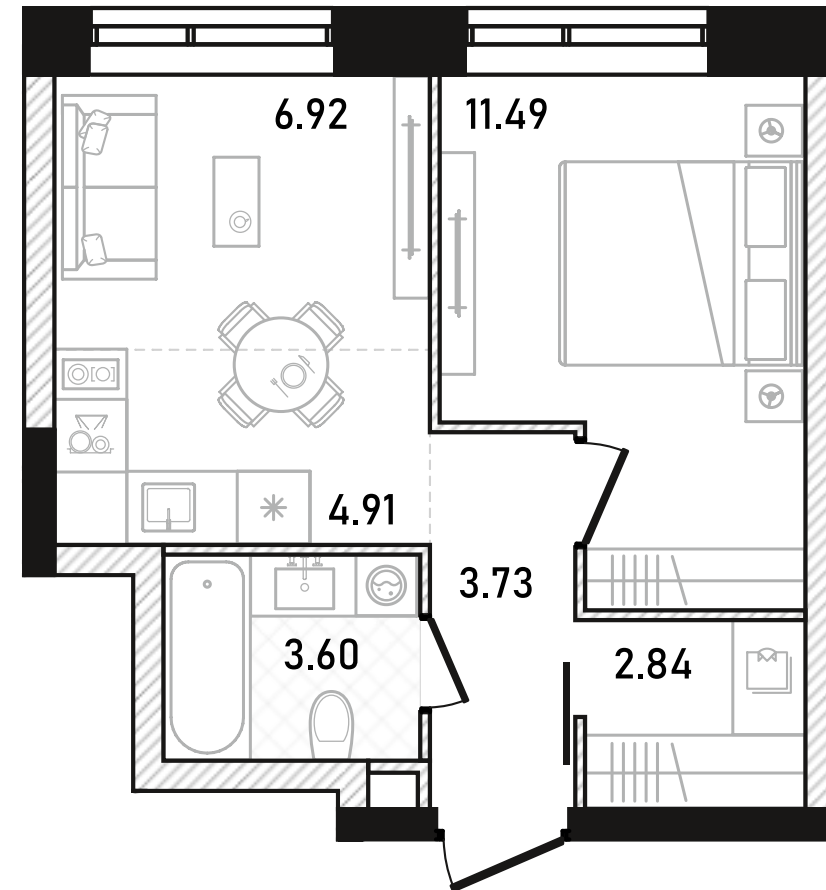

# 1 спальня 33.49 м<sup>2</sup> №38

REPUBLIC • 1 секция • этаж 5/27

Ключи до II квартала 2028

Отделка White Box

## 25 221 319 ₽

Гардеробная

Вид на север

На одну сторону света

Дизайн-пространство  
г. Москва, ул. Пресненский вал, 27с2

+7 (495) 032-19-49  
forma@forma.ru