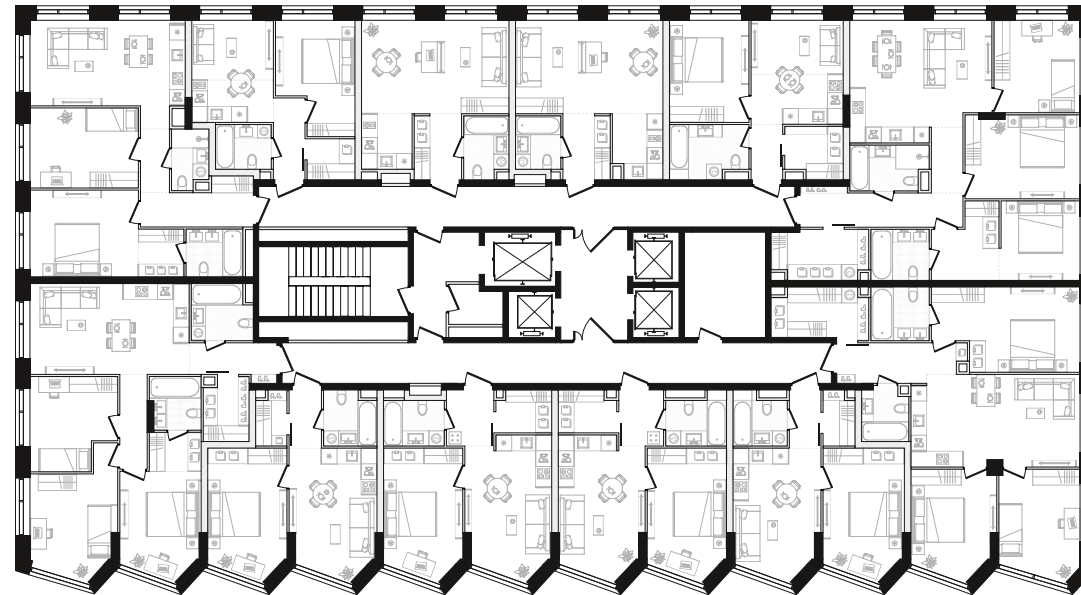

## 25 221 319 ₽

Гардеробная

Вид на север

На одну сторону света

Дизайн-пространство  
г. Москва, ул. Пресненский вал, 27с2

+7 (495) 032-19-49  
forma@forma.ru

ул. Пресненский вал