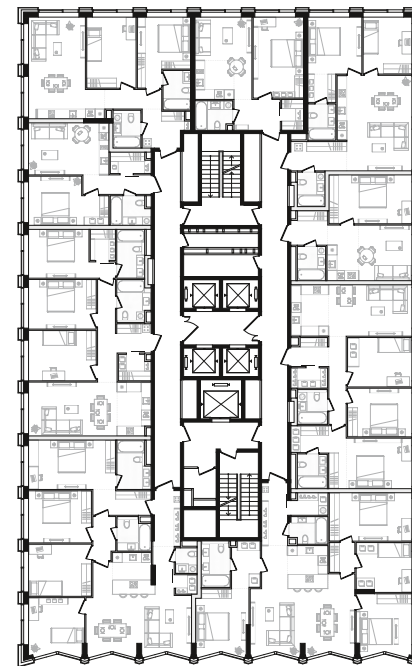

+7 (495) 032-19-49
sales@forma.ru

FORMA

REPUBLIC
ПРЕСНЯ

1 спальня 45.32 м² №601

REPUBLIC • 2 секция • этаж 31/33

Ключи до II квартала 2028

Без отделки

32 349 416 ₽

1 спальня 45.32 м² №601

REPUBLIC • 2 секция • этаж 31/33

Ключи до II квартала 2028

Без отделки

32 349 416 ₽

Без отделки

Окна на север

Гардеробная

Окна на 1 сторону

Дизайн-пространство
г. Москва, ул. Пресненский вал, 27с2

+7 (495) 032-19-49
sales@forma.ru

ул. Пресненский вал

FORMA

↓ Скачано
30.10.2024

Планировочные решения носят иллюстративный характер. Застройщик передаёт объект с планировкой, указанной в договоре участия в долевом строительстве. Любая перепланировка должна соответствовать требованиям государственных органов. Не является публичной офертой. За актуальной информацией по выбранному лоту обращайтесь в офис продаж.