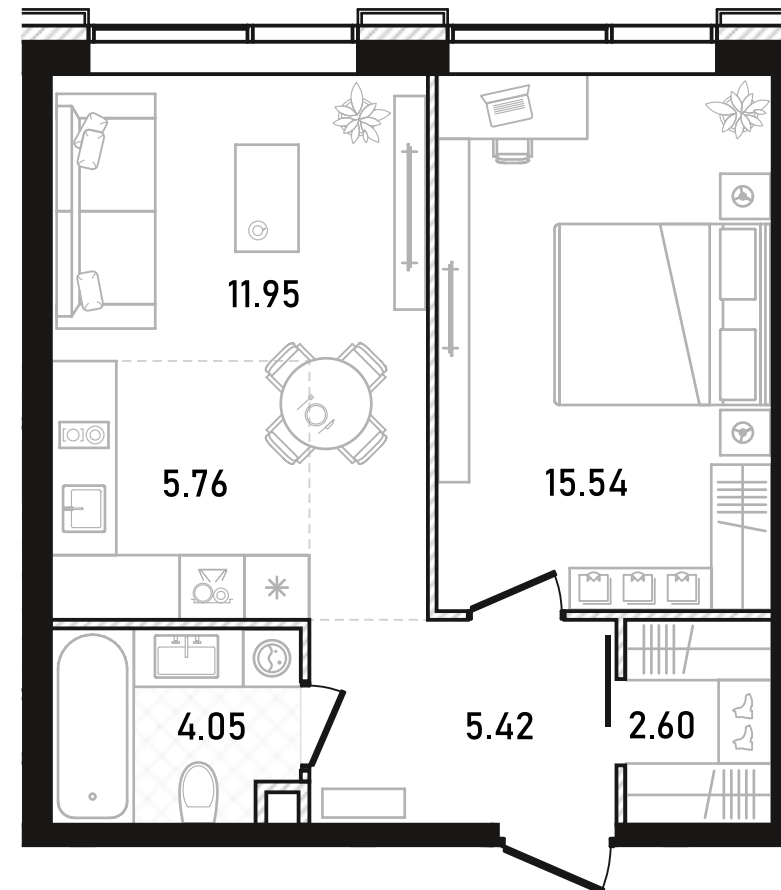

1 спальня 45.32 м² №601

REPUBLIC • 2 секция • этаж 31/33

Ключи до II квартала 2028

Без отделки

32 349 416 ₽

Без отделки

Окна на север

Гардеробная

Окна на 1 сторону

Дизайн-пространство
г. Москва, ул. Пресненский вал, 27с2

+7 (495) 032-19-49
sales@forma.ru

FORMA

↓ Скачано
30.10.2024

Планировочные решения носят иллюстративный характер. Застройщик передаёт объект с планировкой, указанной в договоре участия в долевом строительстве. Любая перепланировка должна соответствовать требованиям государственных органов. Не является публичной офертой. За актуальной информацией по выбранному лоту обращайтесь в офис продаж.