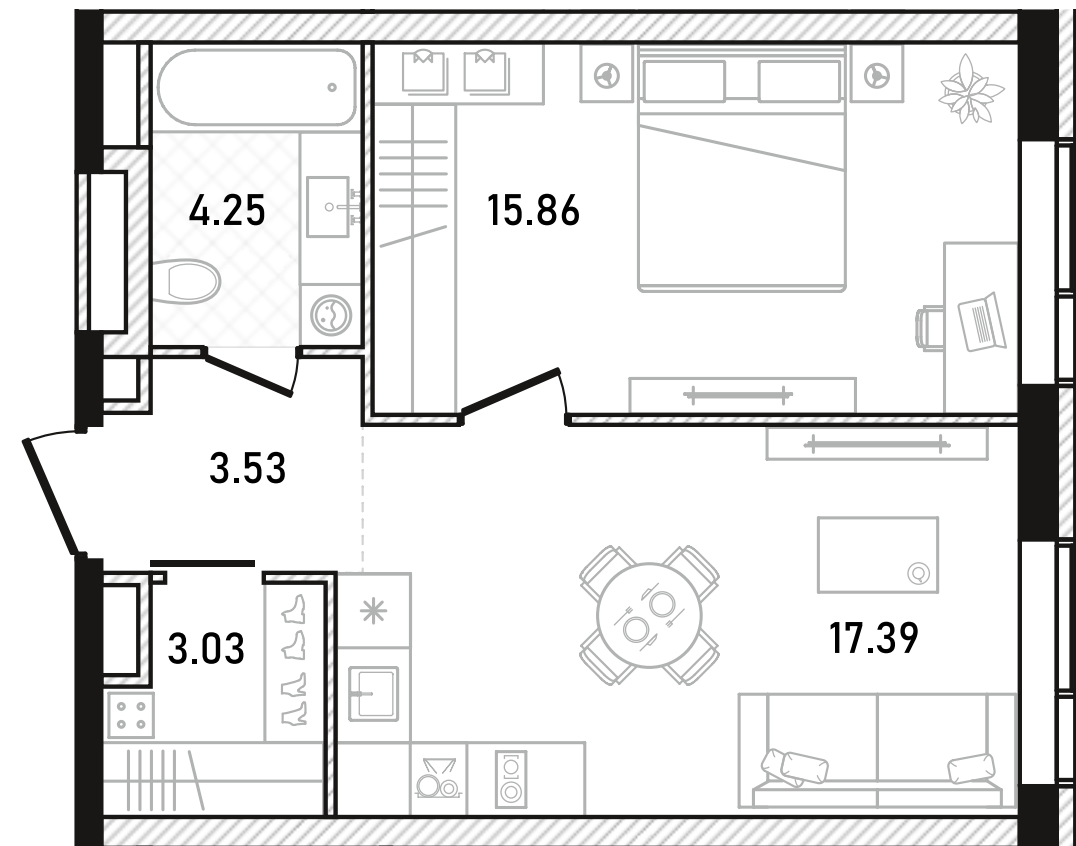

1 спальня 44.06 м² №410

REPUBLIC • 2 секция • этаж 14/33

Ключи до II квартала 2028

Без отделки

31 414 780 ₽

Вид во двор

Окна на восток

Без отделки

Гардеробная

Кухня-гостиная

Окна на 1 сторону

Дизайн-пространство
г. Москва, ул. Пресненский вал, 27с2

+7 (495) 032-19-49
sales@forma.ru

FORMA

↓ Скачано
30.10.2024

Планировочные решения носят иллюстративный характер. Застройщик передаёт объект с планировкой, указанной в договоре участия в долевом строительстве. Любая перепланировка должна соответствовать требованиям государственных органов. Не является публичной офертой. За актуальной информацией по выбранному лоту обращайтесь в офис продаж.