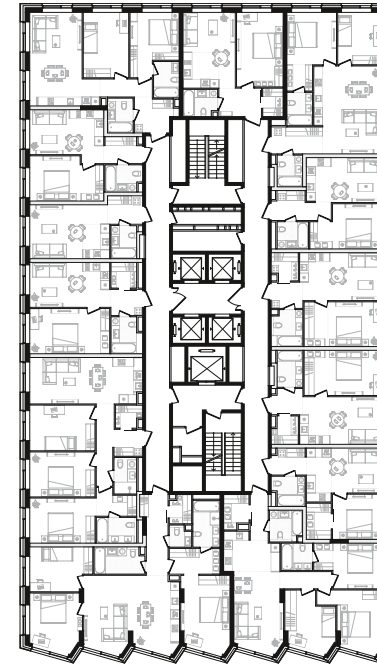

1 спальня 44.06 м² №410

REPUBLIC • 2 секция • этаж 14/33

Ключи до II квартала 2028

Без отделки

31 414 780 ₽

Вид во двор

Окна на восток

Без отделки

Гардеробная

Кухня-гостиная

Окна на 1 сторону

Дизайн-пространство
г. Москва, ул. Пресненский вал, 27с2

+7 (495) 032-19-49
sales@forma.ru

FORMA

↓ Скачано
30.10.2024

Планировочные решения носят иллюстративный характер. Застройщик передаёт объект с планировкой, указанной в договоре участия в долевом строительстве. Любая перепланировка должна соответствовать требованиям государственных органов. Не является публичной офертой. За актуальной информацией по выбранному лоту обращайтесь в офис продаж.