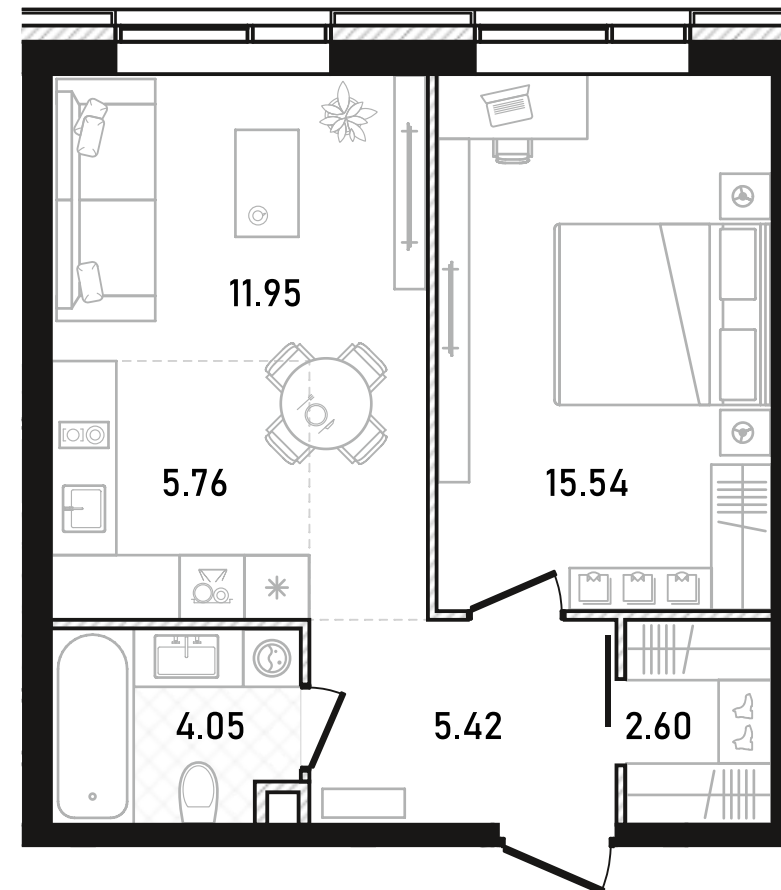

+7 (495) 032-19-49
forma@forma.ru

FORMA

REPUBLIC
ПРЕСНЯ

1 спальня 45.32 м² №367

REPUBLIC • 2 секция • этаж 11/33

Ключи до II квартала 2028

Без отделки

31 084 988 ₽

Без отделки

Гардеробная

Вид на север

На одну сторону света

Дизайн-пространство
г. Москва, ул. Пресненский вал, 27с2

+7 (495) 032-19-49
forma@forma.ru

ул. Пресненский вал

FORMA

1 спальня 45.32 м² №367

REPUBLIC • 2 секция • этаж 11/33

Ключи до II квартала 2028

Без отделки

31 084 988 ₽

Без отделки

Гардеробная

Вид на север