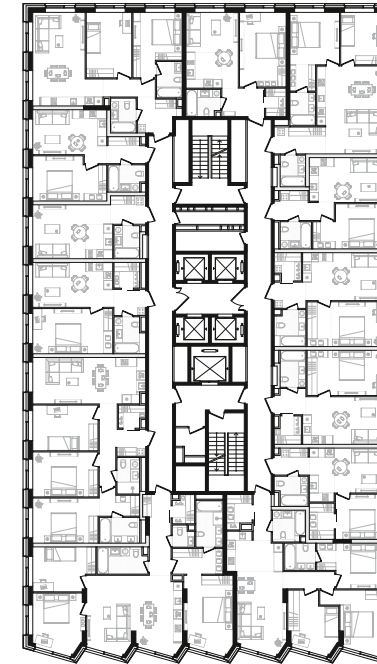

+7 (495) 032-19-49
forma@forma.ru

FORMA

REPUBLIC
ПРЕСНЯ

1 спальня 45.32 м² №367

REPUBLIC • 2 секция • этаж 11/33

Ключи до II квартала 2028

Без отделки

31 084 988 ₽

Без отделки

Гардеробная

Вид на север

На одну сторону света

Дизайн-пространство
г. Москва, ул. Пресненский вал, 27с2

+7 (495) 032-19-49
forma@forma.ru

ул. Пресненский вал

FORMA

1 спальня 45.32 м² №367

REPUBLIC • 2 секция • этаж 11/33

Ключи до II квартала 2028

Без отделки

31 084 988 ₽

Без отделки

Гардеробная

Вид на север

На одну сторону света

Дизайн-пространство
г. Москва, ул. Пресненский вал, 27с2

+7 (495) 032-19-49
forma@forma.ru

ул. Пресненский вал

FORMA

↓ Скачано
05.02.2025

Планировочные решения носят иллюстративный характер. Застройщик передаёт объект с планировкой, указанной в договоре участия в долевом строительстве. Любая перепланировка должна соответствовать требованиям государственных органов. Не является публичной офертой. За актуальной информацией по выбранному лоту обращайтесь в офис продаж.