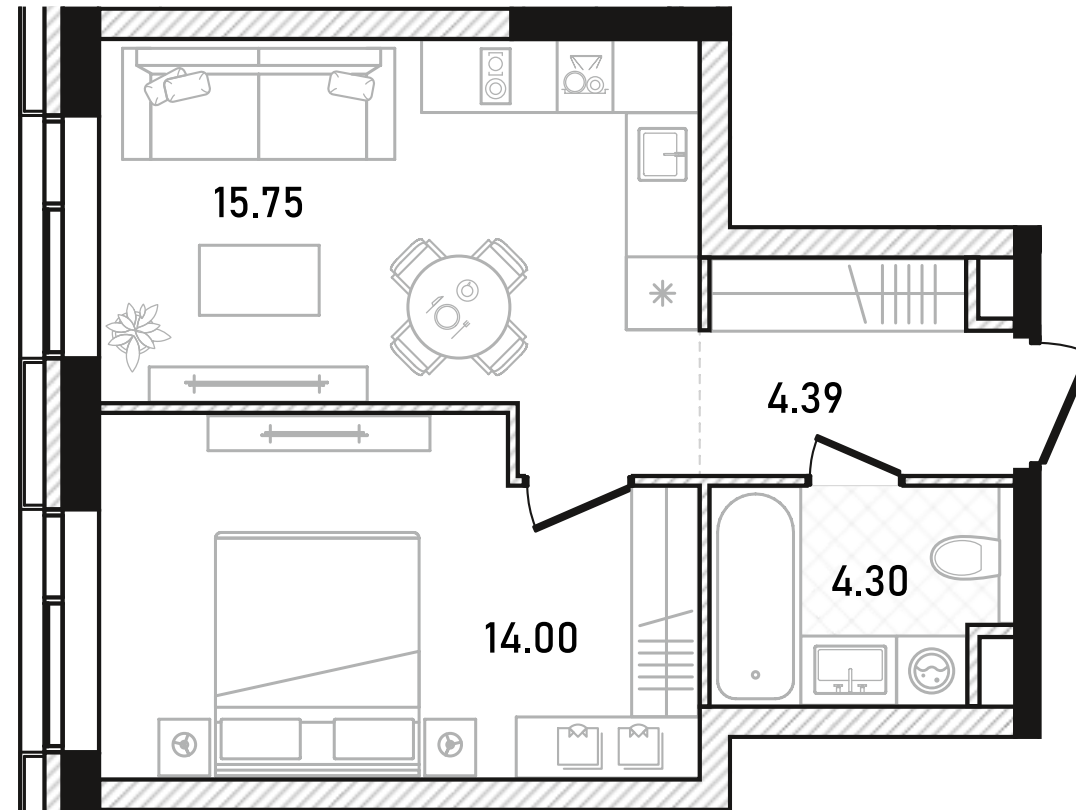

Без отделки

Вид во двор

Вид на запад

Кухня-гостиная

На одну сторону света

Дизайн-пространство
г. Москва, ул. Пресненский вал, 27с2

+7 (495) 032-19-49
forma@forma.ru

ул. Пресненский вал

1 спальня 38.44 м² №313

REPUBLIC • 2 секция • этаж 6/33

Ключи до II квартала 2028

Без отделки

26 043 100 ₽

Без отделки

Вид во двор

Вид на запад