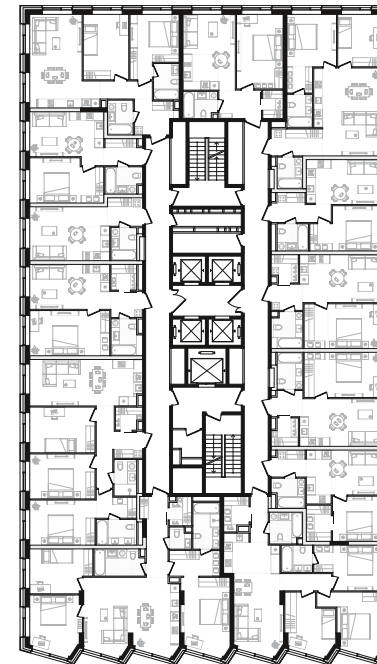

+7 (495) 032-19-49
forma@forma.ru

FORMA

REPUBLIC
ПРЕСНЯ

1 спальня 38.44 м² №313

REPUBLIC • 2 секция • этаж 6/33

Ключи до II квартала 2028

Без отделки

26 043 100 ₽

Кухня-гостиная

На одну сторону света

ул. Пресненский вал

Дизайн-пространство
г. Москва, ул. Пресненский вал, 27с2

+7 (495) 032-19-49

forma@forma.ru

FORMA

↓ Скачано
05.02.2025