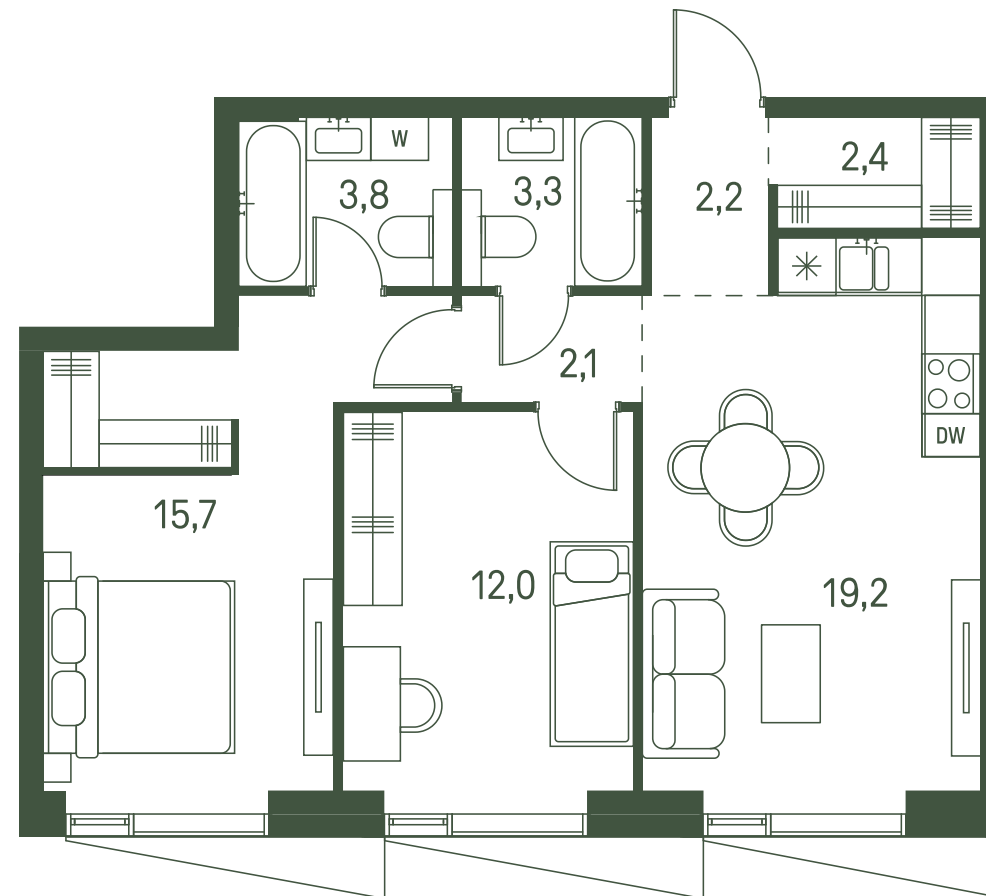

2 спальни 60.7 м² №1293

MOMENTS • 2 очередь • 3 секция • этаж 31/34

Ключи до III квартала 2027

Отделка White Box

24 357 999 ₪

~~28 656 470 ₪~~

Дизайн-пространство
г. Москва, 2-ой Красногорский проезд

+7 (495) 032-19-49
forma@forma.ru

FORMA

↓ Скачано
03.04.2025

Планировочные решения носят иллюстративный характер. Застройщик передаёт объект с планировкой, указанной в договоре участия в долевом строительстве. Любая перепланировка должна соответствовать требованиям государственных органов. Не является публичной офертой. За актуальной информацией по выбранному лоту обращайтесь в офис продаж.