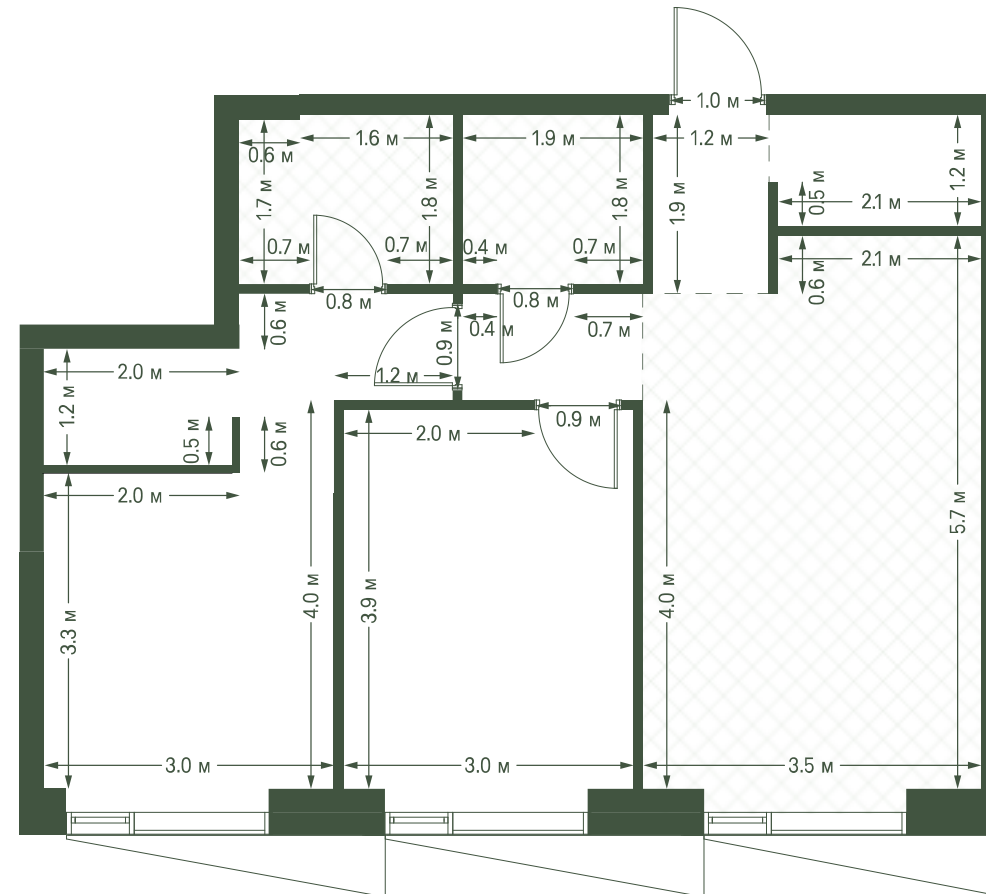

2 спальни 60.7 м² №1293

MOMENTS • 2 очередь • 3 секция • этаж 31/34

Ключи до III квартала 2027

Отделка White Box

24 357 999 ₽

~~28 656 470 ₽~~

Дизайн-пространство
г. Москва, 2-ой Красногорский проезд

+7 (495) 032-19-49

forma@forma.ru

FORMA

↓ Скачано
03.04.2025

Планировочные решения носят иллюстративный характер. Застройщик передаёт объект с планировкой, указанной в договоре участия в долевом строительстве. Любая перепланировка должна соответствовать требованиям государственных органов. Не является публичной офертой. За актуальной информацией по выбранному лоту обращайтесь в офис продаж.