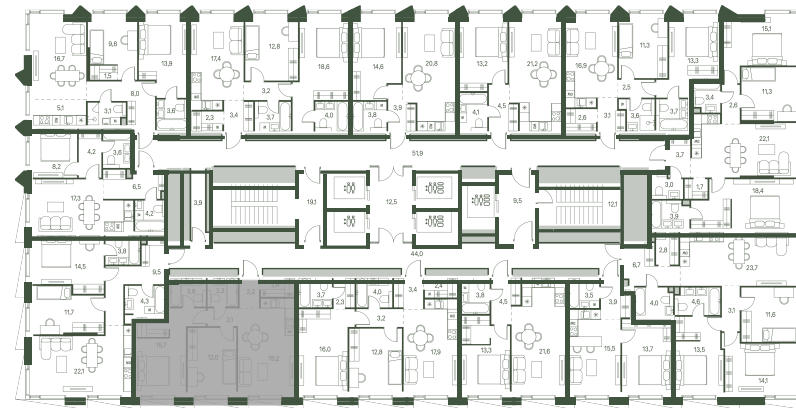

2 спальни 60.7 м² №1293

MOMENTS • 2 очередь • 3 секция • этаж 31/34

Ключи до III квартала 2027

Отделка White Box

24 357 999 ₽

~~28 656 470 ₽~~

Дизайн-пространство
г. Москва, 2-ой Красногорский проезд

+7 (495) 032-19-49
forma@forma.ru

FORMA

↓ Скачано
03.04.2025

Планировочные решения носят иллюстративный характер. Застройщик передаёт объект с планировкой, указанной в договоре участия в долевом строительстве. Любая перепланировка должна соответствовать требованиям государственных органов. Не является публичной офертой. За актуальной информацией по выбранному лоту обращайтесь в офис продаж.