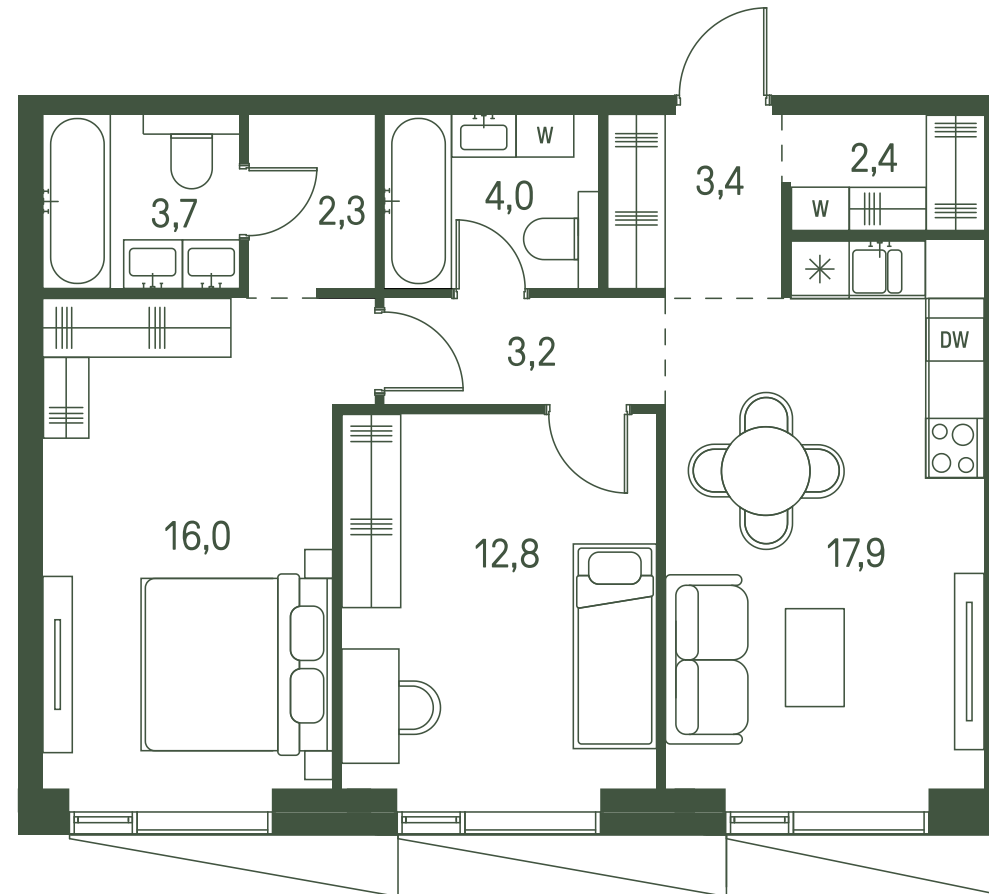

2 спальни 65.7 м² №1292

MOMENTS • 2 очередь • 3 секция • этаж 31/34

Ключи до III квартала 2027

Отделка White Box

25 537 918 ₪

~~30 044 610 ₪~~

Дизайн-пространство
г. Москва, 2-ой Красногорский проезд

+7 (495) 032-19-49
forma@forma.ru

FORMA

↓ Скачано
03.04.2025

Планировочные решения носят иллюстративный характер. Застройщик передаёт объект с планировкой, указанной в договоре участия в долевом строительстве. Любая перепланировка должна соответствовать требованиям государственных органов. Не является публичной офертой. За актуальной информацией по выбранному лоту обращайтесь в офис продаж.