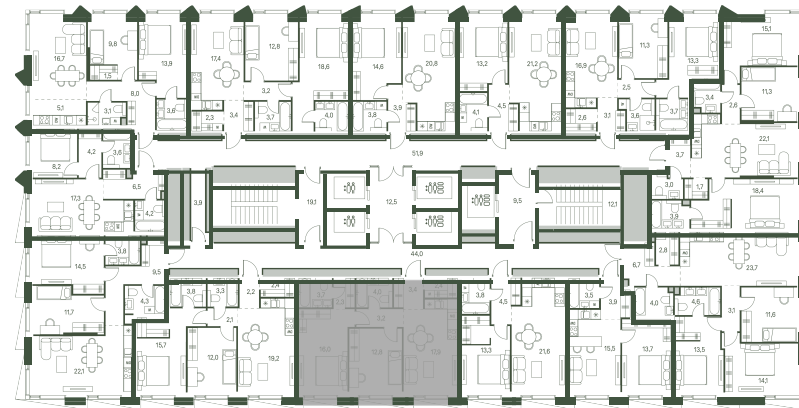

2 спальни 65.7 м² №1292

MOMENTS • 2 очередь • 3 секция • этаж 31/34

Ключи до III квартала 2027

Отделка White Box

25 537 918 ₽

~~30 044 610 ₽~~

Дизайн-пространство
г. Москва, 2-ой Красногорский проезд

+7 (495) 032-19-49
forma@forma.ru

FORMA

↓ Скачано
03.04.2025

Планировочные решения носят иллюстративный характер. Застройщик передаёт объект с планировкой, указанной в договоре участия в долевом строительстве. Любая перепланировка должна соответствовать требованиям государственных органов. Не является публичной офертой. За актуальной информацией по выбранному лоту обращайтесь в офис продаж.