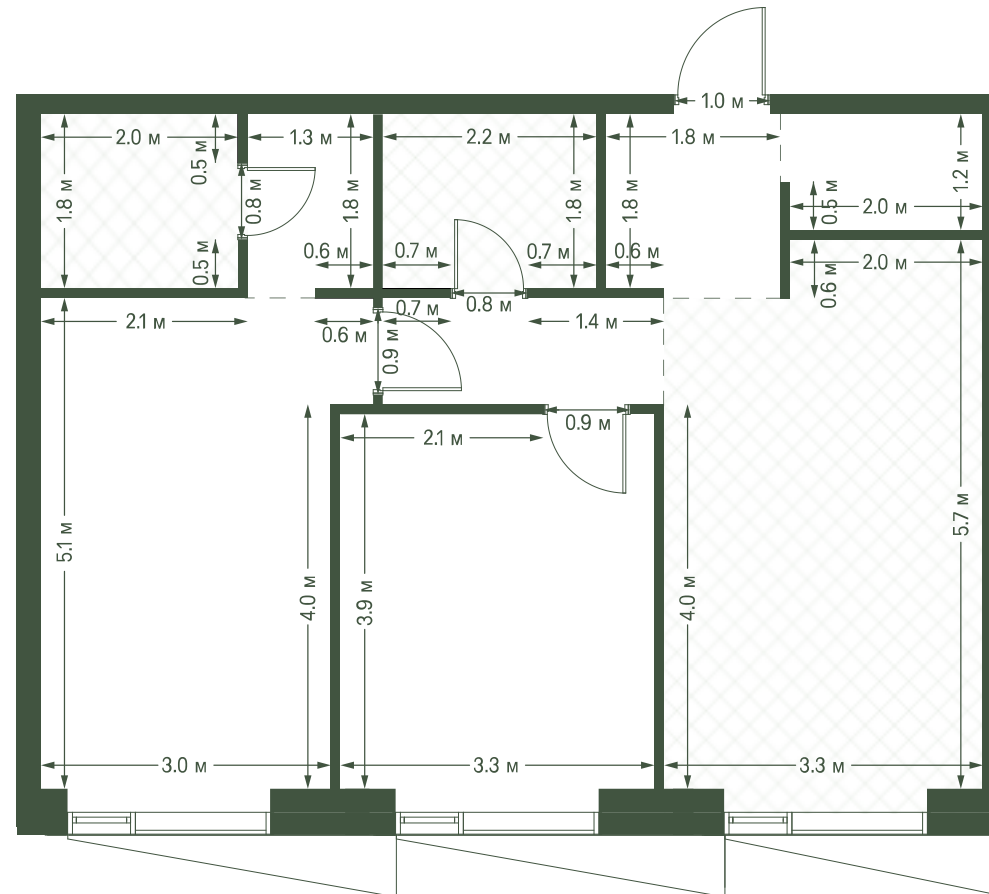

2 спальни 65.7 м² №1292

MOMENTS • 2 очередь • 3 секция • этаж 31/34

Ключи до III квартала 2027

Отделка White Box

25 537 918 ₪

~~30 044 610 ₪~~

Дизайн-пространство
г. Москва, 2-ой Красногорский проезд

+7 (495) 032-19-49
forma@forma.ru

FORMA

↓ Скачано
03.04.2025

Планировочные решения носят иллюстративный характер. Застройщик передаёт объект с планировкой, указанной в договоре участия в долевом строительстве. Любая перепланировка должна соответствовать требованиям государственных органов. Не является публичной офертой. За актуальной информацией по выбранному лоту обращайтесь в офис продаж.