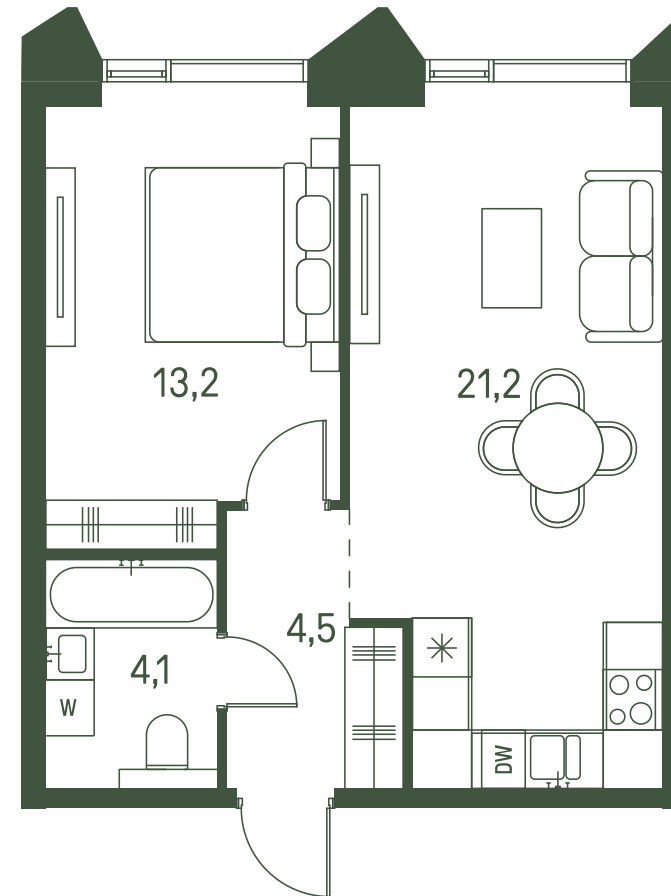

1 спальня 43 м² №1273

MOMENTS • 2 очередь • 3 секция • этаж 29/34

Ключи до III квартала 2027

Отделка White Box

18 893 512 ₺

~~21 469 900 ₺~~

Дизайн-пространство
г. Москва, 2-ой Красногорский проезд

+7 (495) 032-19-49
forma@forma.ru

1 спальня 43 м² №1273

MOMENTS • 2 очередь • 3 секция • этаж 29/34

Ключи до III квартала 2027

Отделка White Box

18 893 512 ₽

21 469 900 ₽

Дизайн-пространство
г. Москва, 2-ой Красногорский проезд

+7 (495) 032-19-49
forma@forma.ru