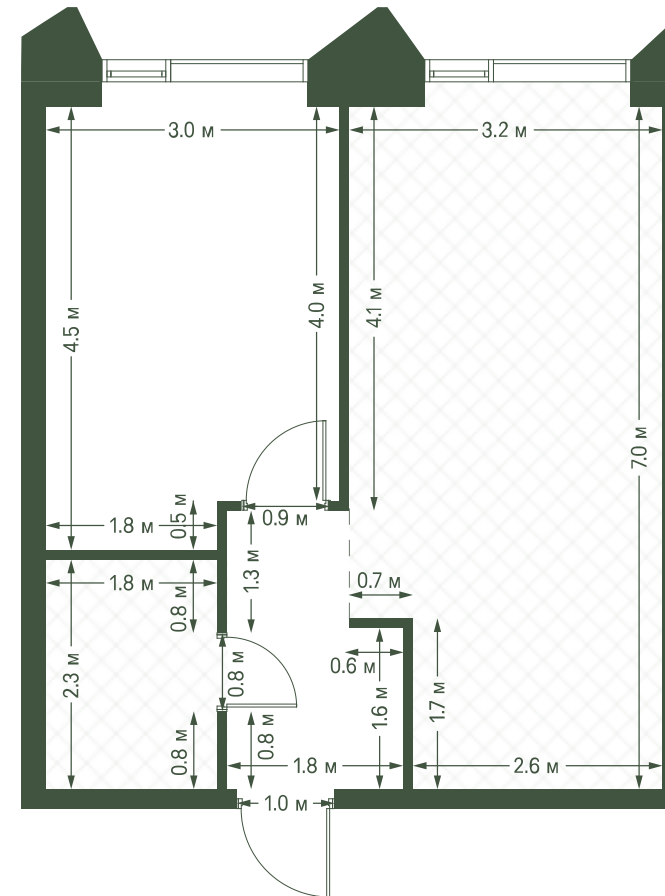

+7 (495) 032-19-49
forma@forma.ru

FORMA

moments

1 спальня 43 м² №1273

MOMENTS • 2 очередь • 3 секция • этаж 29/34

Ключи до III квартала 2027

Отделка White Box

18 893 512 ₹

~~21 469 900 ₹~~

Дизайн-пространство
г. Москва, 2-ой Красногорский проезд

+7 (495) 032-19-49
forma@forma.ru

FORMA

↓ Скачано
05.02.2025

Планировочные решения носят иллюстративный характер. Застройщик передаёт объект с планировкой, указанной в договоре участия в долевом строительстве. Любая перепланировка должна соответствовать требованиям государственных органов. Не является публичной офертой. За актуальной информацией по выбранному лоту обращайтесь в офис продаж.

1 спальня 43 м² №1273

MOMENTS • 2 очередь • 3 секция • этаж 29/34

Ключи до III квартала 2027

Отделка White Box

18 893 512 ₺

~~21 469 900 ₺~~

Дизайн-пространство
г. Москва, 2-ой Красногорский проезд

+7 (495) 032-19-49
forma@forma.ru

1 спальня 43 м² №1273

MOMENTS • 2 очередь • 3 секция • этаж 29/34

Ключи до III квартала 2027

Отделка White Box

18 893 512 ₽

21 469 900 ₽

Дизайн-пространство
г. Москва, 2-ой Красногорский проезд

+7 (495) 032-19-49
forma@forma.ru