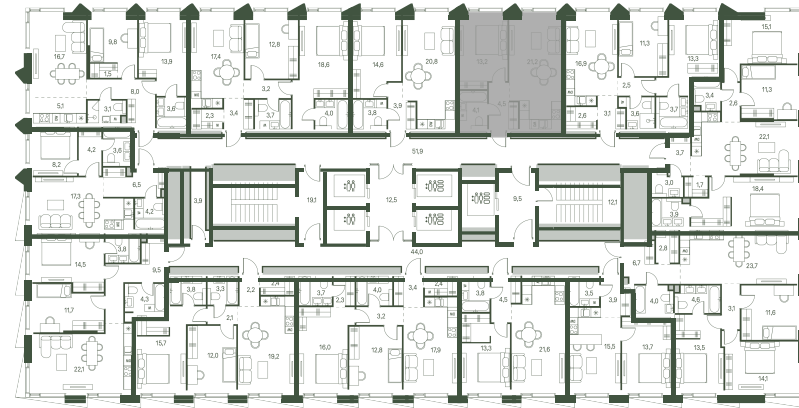

1 спальня 43 м² №1273

MOMENTS • 2 очередь • 3 секция • этаж 29/34

Ключи до III квартала 2027

Отделка White Box

18 893 512 ₽

21 469 900 ₽

Дизайн-пространство
г. Москва, 2-ой Красногорский проезд

+7 (495) 032-19-49
forma@forma.ru