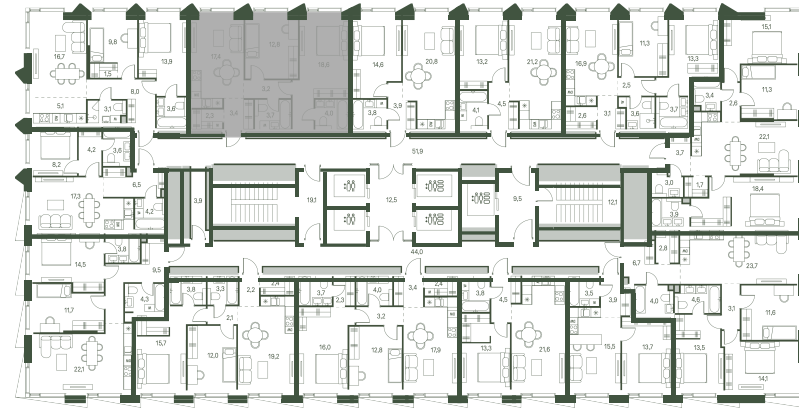

2 спальни 65.4 м² №1258

MOMENTS • 2 очередь • 3 секция • этаж 28/34

Ключи до III квартала 2027

Отделка White Box

24 154 574 ₽

27 448 380 ₽

Дизайн-пространство
г. Москва, 2-ой Красногорский проезд

+7 (495) 032-19-49
forma@forma.ru

FORMA

↓ Скачано
05.02.2025

Планировочные решения носят иллюстративный характер. Застройщик передаёт объект с планировкой, указанной в договоре участия в долевом строительстве. Любая перепланировка должна соответствовать требованиям государственных органов. Не является публичной офертой. За актуальной информацией по выбранному лоту обращайтесь в офис продаж.