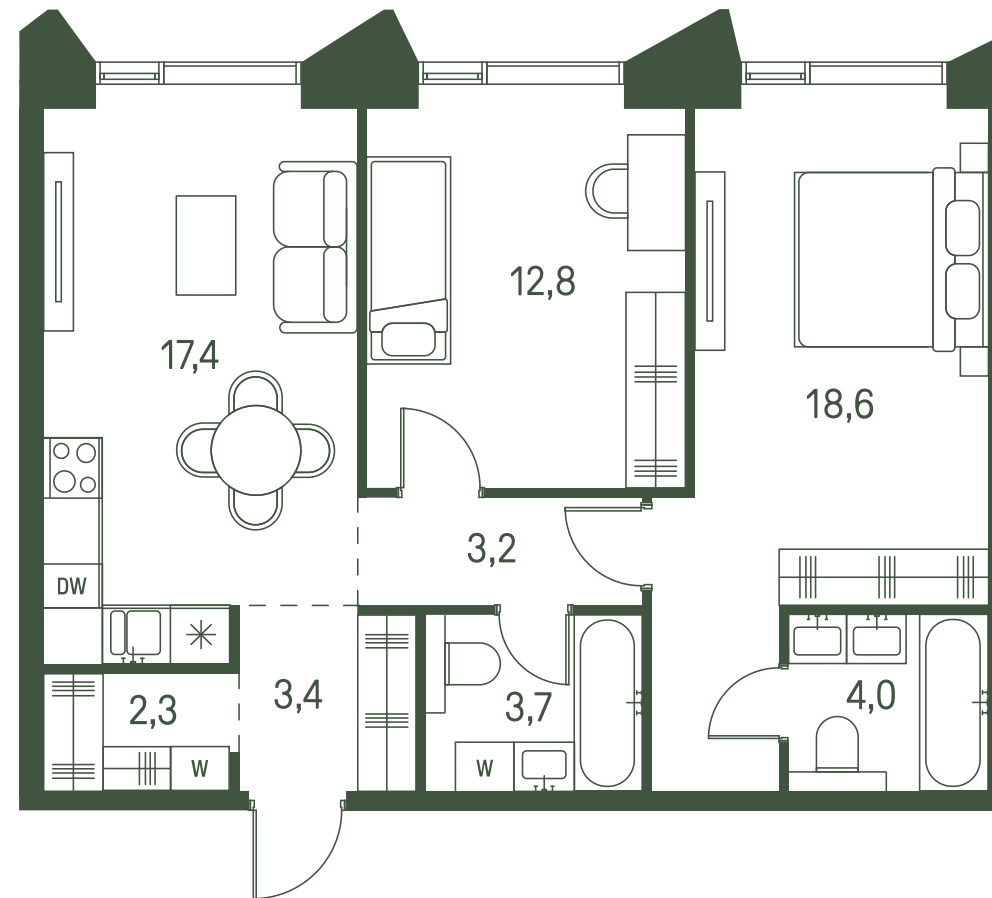

2 спальни 65.4 м² №1258

MOMENTS • 2 очередь • 3 секция • этаж 28/34

Ключи до III квартала 2027

Отделка White Box

24 154 574 ₪

~~27 448 380 ₪~~

Дизайн-пространство
г. Москва, 2-ой Красногорский проезд

+7 (495) 032-19-49
forma@forma.ru

FORMA

↓ Скачано
05.02.2025

Планировочные решения носят иллюстративный характер. Застройщик передаёт объект с планировкой, указанной в договоре участия в долевом строительстве. Любая перепланировка должна соответствовать требованиям государственных органов. Не является публичной офертой. За актуальной информацией по выбранному лоту обращайтесь в офис продаж.