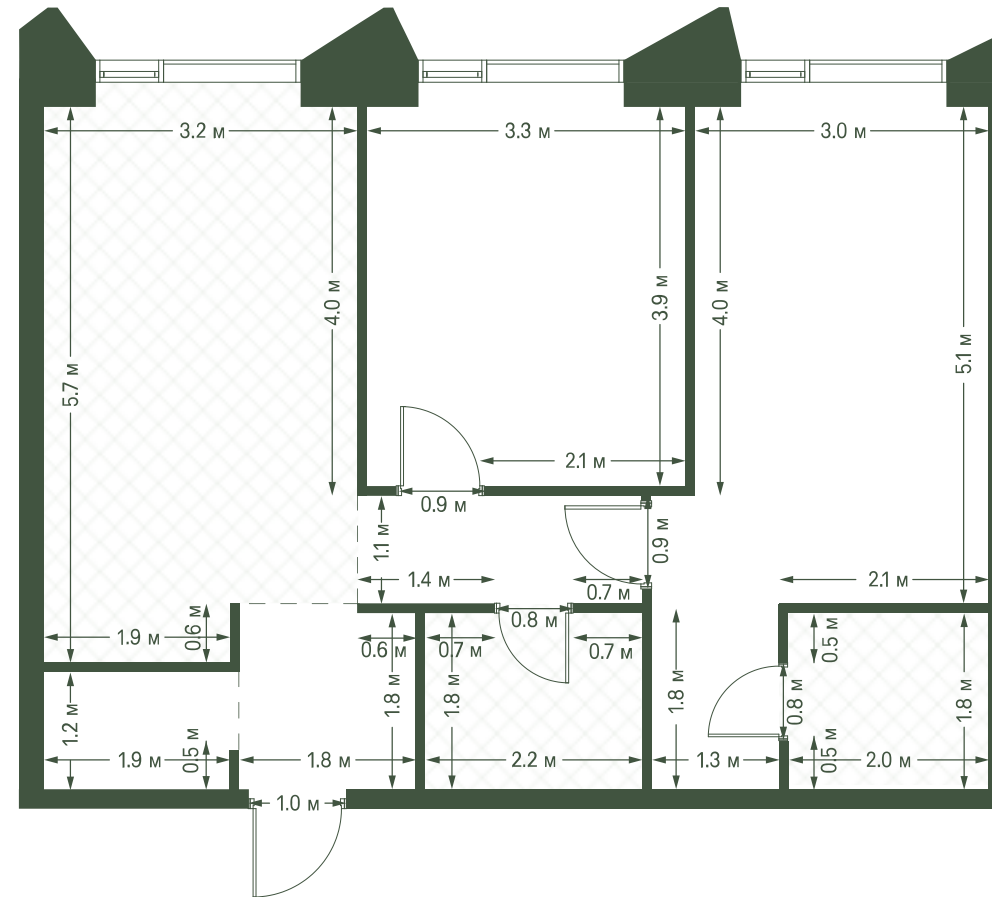

2 спальни 65.4 м² №1258

MOMENTS • 2 очередь • 3 секция • этаж 28/34

Ключи до III квартала 2027

Отделка White Box

24 154 574 ₪

~~27 448 380 ₪~~

Дизайн-пространство
г. Москва, 2-ой Красногорский проезд

+7 (495) 032-19-49
forma@forma.ru

FORMA

↓ Скачано
05.02.2025

Планировочные решения носят иллюстративный характер. Застройщик передаёт объект с планировкой, указанной в договоре участия в долевом строительстве. Любая перепланировка должна соответствовать требованиям государственных органов. Не является публичной офертой. За актуальной информацией по выбранному лоту обращайтесь в офис продаж.