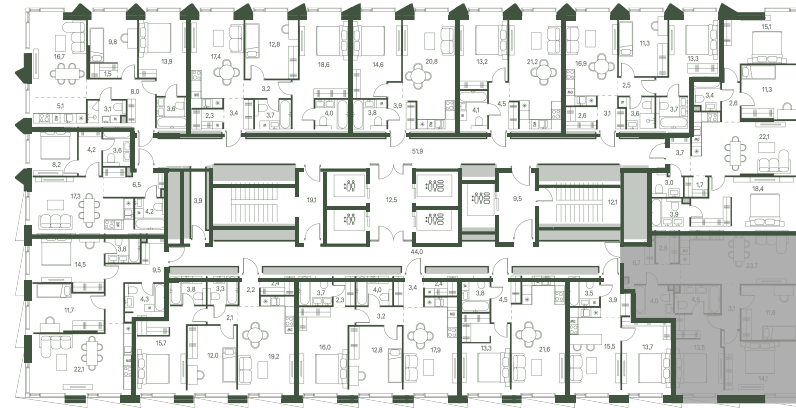

3 спальни 84.2 м² №1250

MOMENTS • 2 очередь • 3 секция • этаж 28/34

Ключи до III квартала 2027

Отделка White Box

33 202 417 ₹

~~37 730 020 ₹~~

Дизайн-пространство
г. Москва, 2-ой Красногорский проезд

+7 (495) 032-19-49
forma@forma.ru

FORMA

↓ Скачано
05.02.2025

Планировочные решения носят иллюстративный характер. Застройщик передаёт объект с планировкой, указанной в договоре участия в долевом строительстве. Любая перепланировка должна соответствовать требованиям государственных органов. Не является публичной офертой. За актуальной информацией по выбранному лоту обращайтесь в офис продаж.