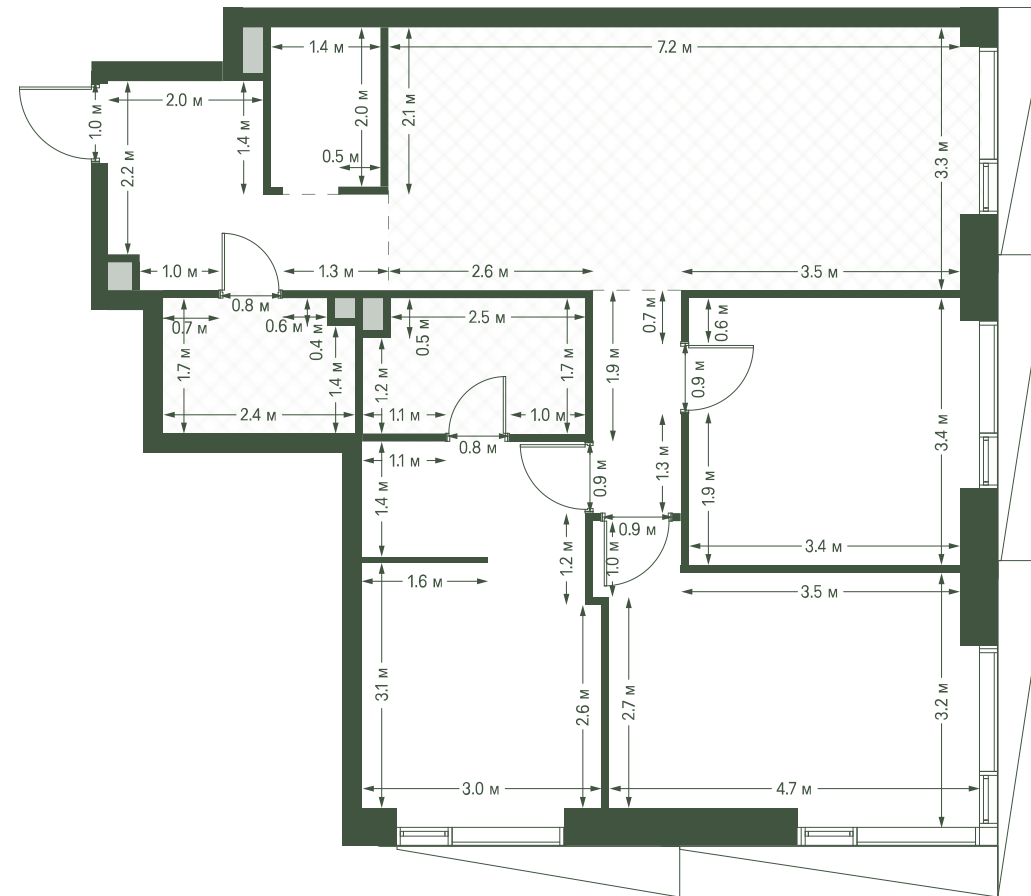

3 спальни 84.2 м² №1250

MOMENTS • 2 очередь • 3 секция • этаж 28/34

Ключи до III квартала 2027

Отделка White Box

33 202 417 ₹

~~37 730 020 ₹~~

Дизайн-пространство
г. Москва, 2-ой Красногорский проезд

+7 (495) 032-19-49

forma@forma.ru

FORMA

↓ Скачано
05.02.2025

Планировочные решения носят иллюстративный характер. Застройщик передаёт объект с планировкой, указанной в договоре участия в долевом строительстве. Любая перепланировка должна соответствовать требованиям государственных органов. Не является публичной офертой. За актуальной информацией по выбранному лоту обращайтесь в офис продаж.