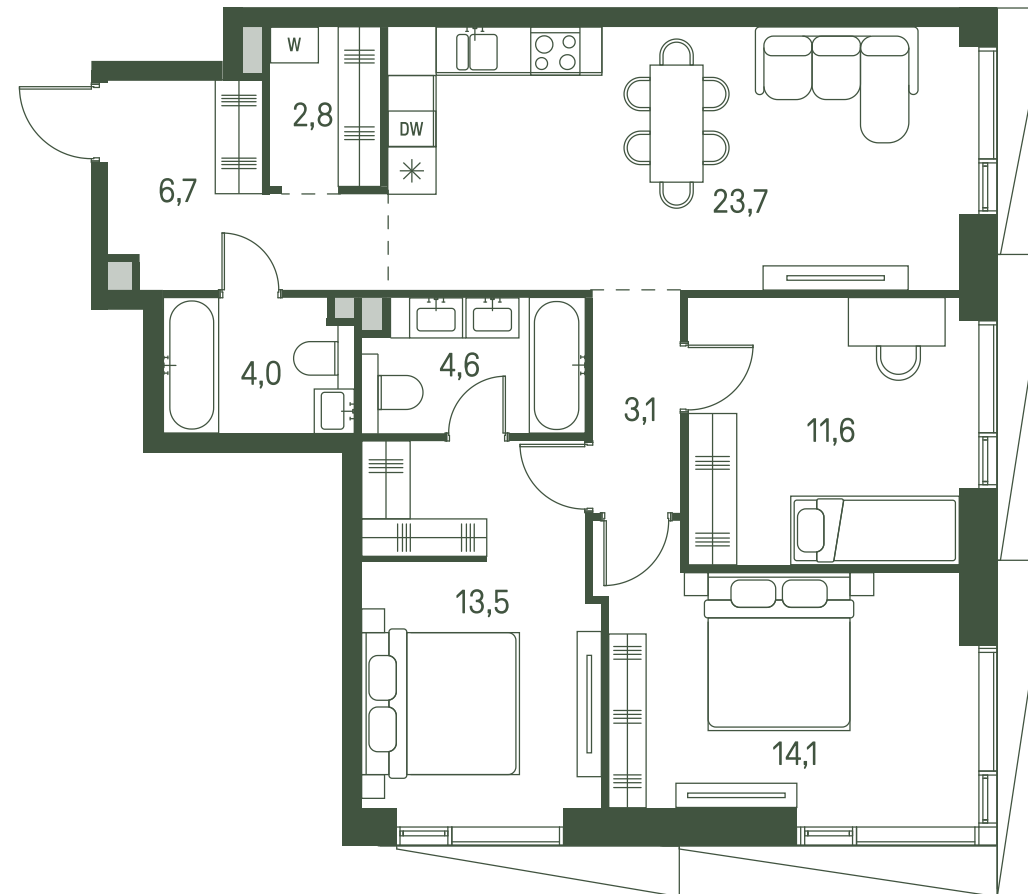

3 спальни 84.2 м² №1250

MOMENTS • 2 очередь • 3 секция • этаж 28/34

Ключи до III квартала 2027

Отделка White Box

33 202 417 ₪

~~37 730 020 ₪~~

Дизайн-пространство
г. Москва, 2-ой Красногорский проезд

+7 (495) 032-19-49

forma@forma.ru

FORMA

↓ Скачано
05.02.2025

Планировочные решения носят иллюстративный характер. Застройщик передаёт объект с планировкой, указанной в договоре участия в долевом строительстве. Любая перепланировка должна соответствовать требованиям государственных органов. Не является публичной офертой. За актуальной информацией по выбранному лоту обращайтесь в офис продаж.