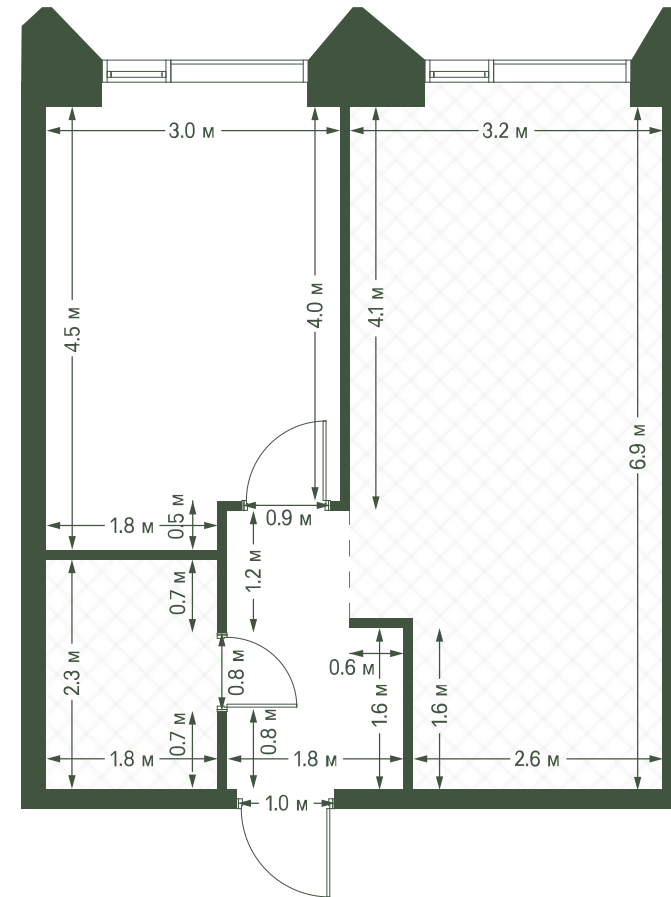

1 спальня 43 м² №1205

MOMENTS • 2 очередь • 3 секция • этаж 24/34

Ключи до III квартала 2027

Отделка White Box

20 607 664 ₽

~~23 417 800 ₽~~

Дизайн-пространство
г. Москва, 2-ой Красногорский проезд

+7 (495) 032-19-49
forma@forma.ru

FORMA

↓ Скачано
14.03.2025

Планировочные решения носят иллюстративный характер. Застройщик передаёт объект с планировкой, указанной в договоре участия в долевом строительстве. Любая перепланировка должна соответствовать требованиям государственных органов. Не является публичной офертой. За актуальной информацией по выбранному лоту обращайтесь в офис продаж.