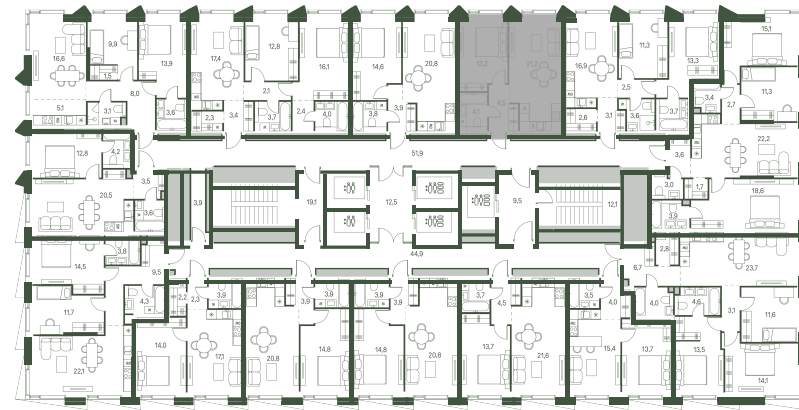

1 спальня 43 м² №1205

MOMENTS • 2 очередь • 3 секция • этаж 24/34

Ключи до III квартала 2027

Отделка White Box

20 607 664 ₽

23 417 800 ₽

Дизайн-пространство
г. Москва, 2-ой Красногорский проезд

+7 (495) 032-19-49
forma@forma.ru

FORMA

↓ Скачано
14.03.2025

Планировочные решения носят иллюстративный характер. Застройщик передаёт объект с планировкой, указанной в договоре участия в долевом строительстве. Любая перепланировка должна соответствовать требованиям государственных органов. Не является публичной офертой. За актуальной информацией по выбранному лоту обращайтесь в офис продаж.