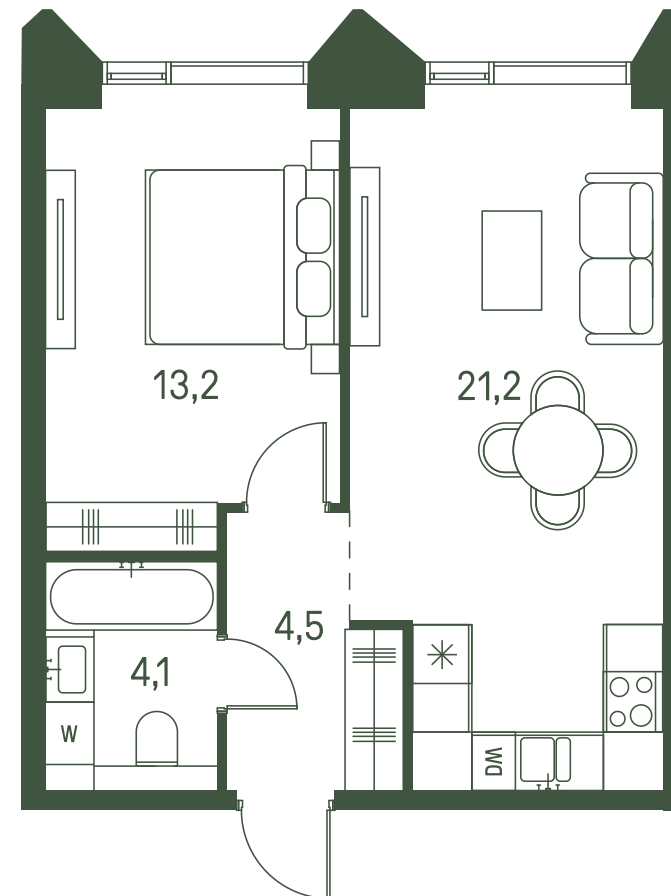

1 спальня 43 м² №1205

MOMENTS • 2 очередь • 3 секция • этаж 24/34

Ключи до III квартала 2027

Отделка White Box

20 607 664 ₽

~~23 417 800 ₽~~

Дизайн-пространство
г. Москва, 2-ой Красногорский проезд

+7 (495) 032-19-49
forma@forma.ru

FORMA

↓ Скачано
14.03.2025

Планировочные решения носят иллюстративный характер. Застройщик передаёт объект с планировкой, указанной в договоре участия в долевом строительстве. Любая перепланировка должна соответствовать требованиям государственных органов. Не является публичной офертой. За актуальной информацией по выбранному лоту обращайтесь в офис продаж.