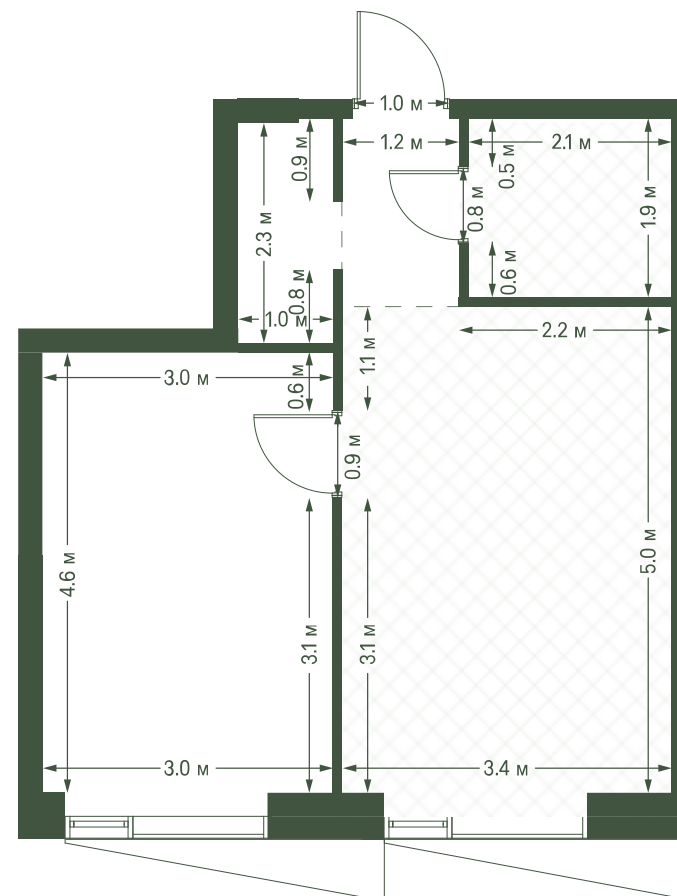

+7 (495) 032-19-49
forma@forma.ru

FORMA

moments

1 спальня 39.5 м² №1199

MOMENTS • 2 очередь • 3 секция • этаж 24/34

Ключи до III квартала 2027

Отделка White Box

18 207 288 ₽

~~20 690 100 ₽~~

Дизайн-пространство
г. Москва, 2-ой Красногорский проезд

+7 (495) 032-19-49

forma@forma.ru

FORMA

↓ Скачано
05.02.2025

Планировочные решения носят иллюстративный характер. Застройщик передаёт объект с планировкой, указанной в договоре участия в долевом строительстве. Любая перепланировка должна соответствовать требованиям государственных органов. Не является публичной офертой. За актуальной информацией по выбранному лоту обращайтесь в офис продаж.

1 спальня 39.5 м² №1199

MOMENTS • 2 очередь • 3 секция • этаж 24/34

Ключи до III квартала 2027

Отделка White Box

18 207 288 ₽

~~20 690 100 ₽~~

Дизайн-пространство
г. Москва, 2-ой Красногорский проезд

+7 (495) 032-19-49
forma@forma.ru

1 спальня 39.5 м² №1199

MOMENTS • 2 очередь • 3 секция • этаж 24/34

Ключи до III квартала 2027

Отделка White Box

18 207 288 ₽

20 690 100 ₽

Дизайн-пространство
г. Москва, 2-ой Красногорский проезд

+7 (495) 032-19-49