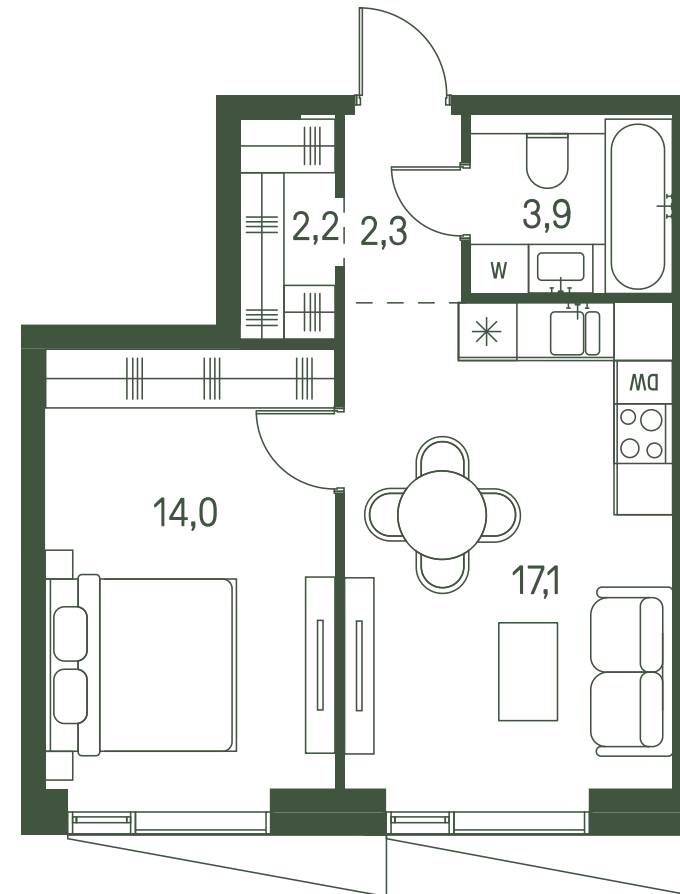

1 спальня 39.5 м² №1199

MOMENTS • 2 очередь • 3 секция • этаж 24/34

Ключи до III квартала 2027

Отделка White Box

18 207 288 ₽

~~20 690 100 ₽~~

Дизайн-пространство
г. Москва, 2-ой Красногорский проезд

+7 (495) 032-19-49
forma@forma.ru

1 спальня 39.5 м² №1199

MOMENTS • 2 очередь • 3 секция • этаж 24/34

Ключи до III квартала 2027

Отделка White Box

18 207 288 ₽

20 690 100 ₽

Дизайн-пространство
г. Москва, 2-ой Красногорский проезд

+7 (495) 032-19-49