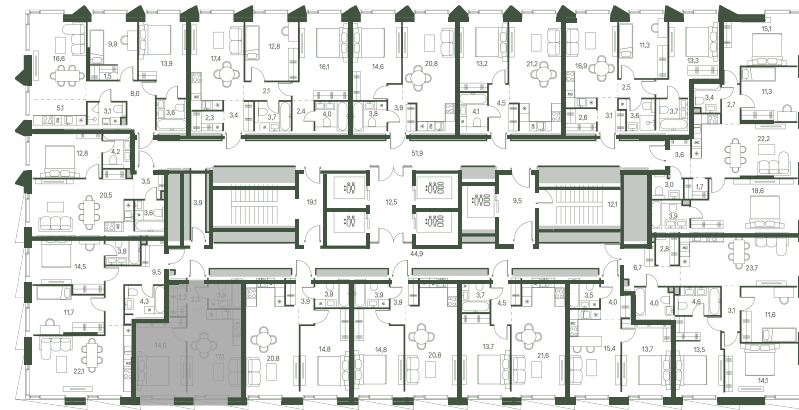

1 спальня 39.5 м² №1199

MOMENTS • 2 очередь • 3 секция • этаж 24/34

Ключи до III квартала 2027

Отделка White Box

18 207 288 ₽

20 690 100 ₽

Дизайн-пространство
г. Москва, 2-ой Красногорский проезд

+7 (495) 032-19-49

forma@forma.ru

FORMA

↓ Скачано
05.02.2025

Планировочные решения носят иллюстративный характер. Застройщик передаёт объект с планировкой, указанной в договоре участия в долевом строительстве. Любая перепланировка должна соответствовать требованиям государственных органов. Не является публичной офертой. За актуальной информацией по выбранному лоту обращайтесь в офис продаж.