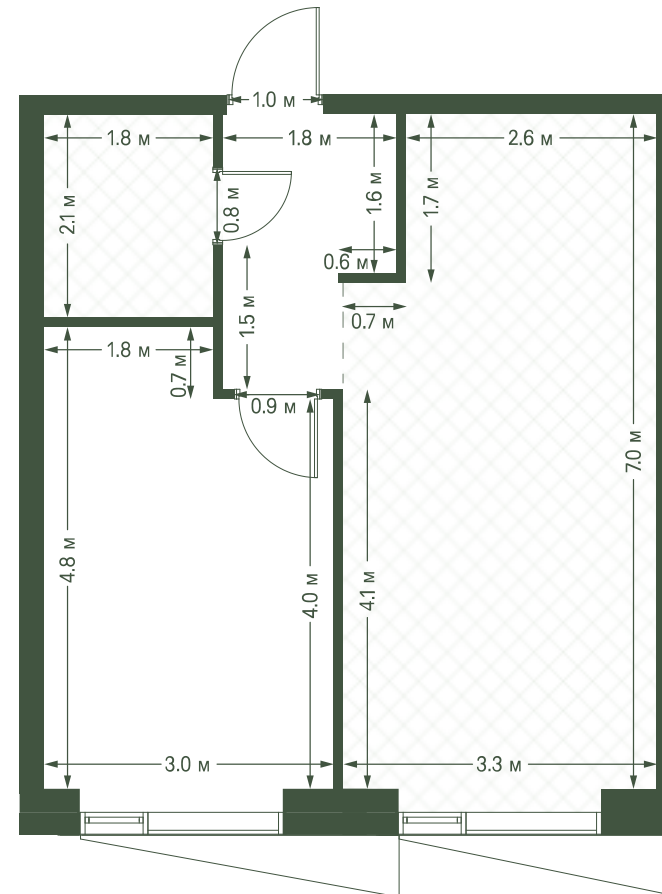

1 спальня 43.5 м² №1196

MOMENTS • 2 очередь • 3 секция • этаж 24/34

Ключи до III квартала 2027

Отделка White Box

18 879 696 ₽

~~21 454 200 ₽~~

Дизайн-пространство
г. Москва, 2-ой Красногорский проезд

+7 (495) 032-19-49
forma@forma.ru

FORMA

↓ Скачано
05.02.2025

Планировочные решения носят иллюстративный характер. Застройщик передаёт объект с планировкой, указанной в договоре участия в долевом строительстве. Любая перепланировка должна соответствовать требованиям государственных органов. Не является публичной офертой. За актуальной информацией по выбранному лоту обращайтесь в офис продаж.