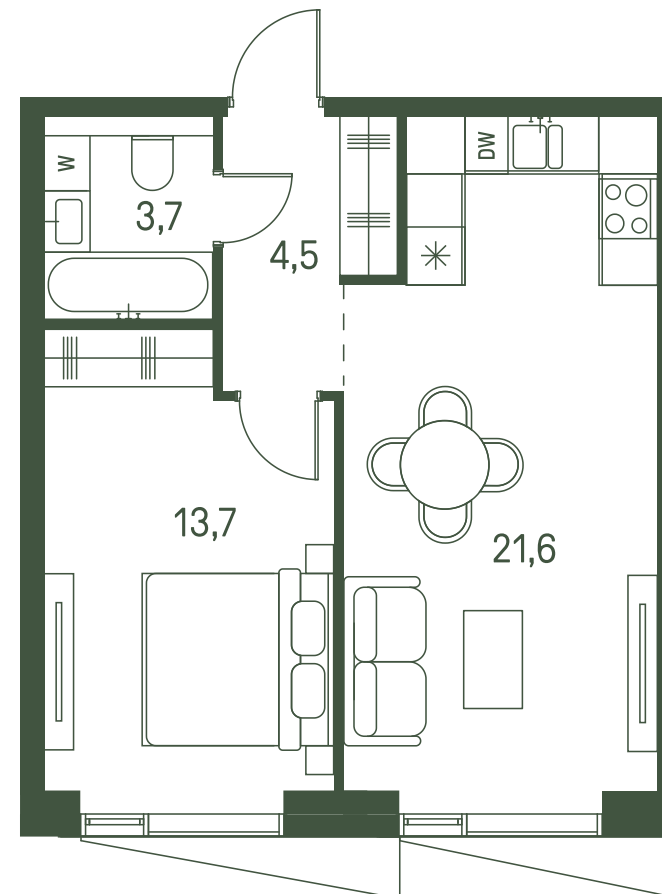

1 спальня 43.5 м² №1196

MOMENTS • 2 очередь • 3 секция • этаж 24/34

Ключи до III квартала 2027

Отделка White Box

18 879 696 Р

~~21 454 200 Р~~

Дизайн-пространство
г. Москва, 2-ой Красногорский проезд

+7 (495) 032-19-49
forma@forma.ru

1 спальня 43.5 м² №1196

MOMENTS • 2 очередь • 3 секция • этаж 24/34

Ключи до III квартала 2027

Отделка White Box

18 879 696 ₽

21 454 200 ₽

Дизайн-пространство
г. Москва, 2-ой Красногорский проезд

+7 (495) 032-19-49
forma@forma.ru