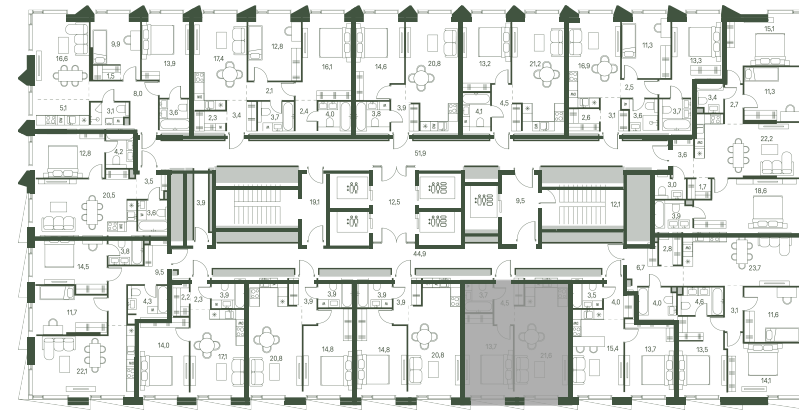

1 спальня 43.5 м² №1196

MOMENTS • 2 очередь • 3 секция • этаж 24/34

Ключи до III квартала 2027

Отделка White Box

18 879 696 ₽

21 454 200 ₽

Дизайн-пространство
г. Москва, 2-ой Красногорский проезд

+7 (495) 032-19-49
forma@forma.ru