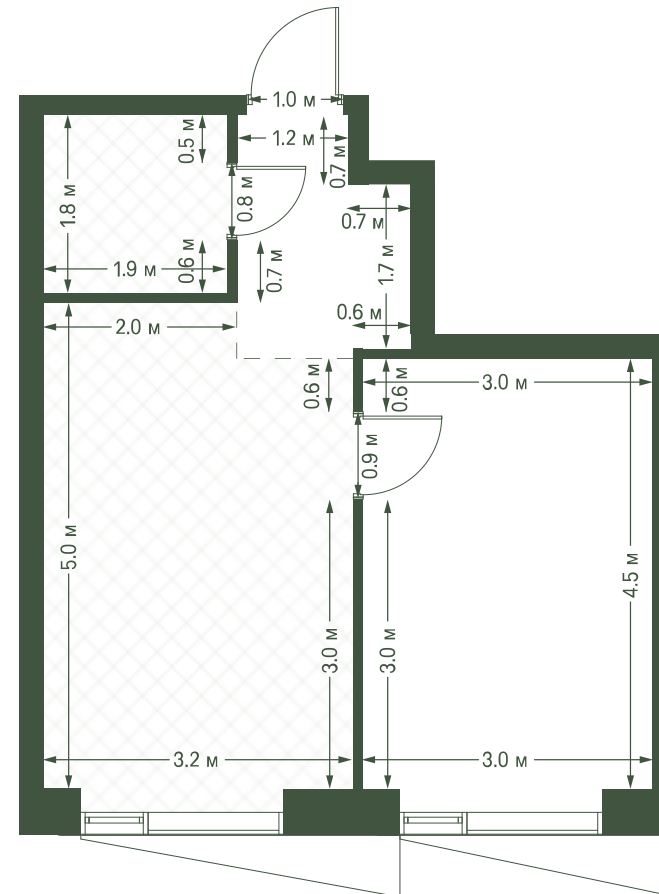

1 спальня 36.6 м² №1195

MOMENTS • 2 очередь • 3 секция • этаж 24/34

Ключи до III квартала 2027

Отделка White Box

17 034 811 ₽

~~19 357 740 ₽~~

Дизайн-пространство
г. Москва, 2-ой Красногорский проезд

+7 (495) 032-19-49

forma@forma.ru

FORMA

↓ Скачано
05.02.2025

Планировочные решения носят иллюстративный характер. Застройщик передаёт объект с планировкой, указанной в договоре участия в долевом строительстве. Любая перепланировка должна соответствовать требованиям государственных органов. Не является публичной офертой. За актуальной информацией по выбранному лоту обращайтесь в офис продаж.