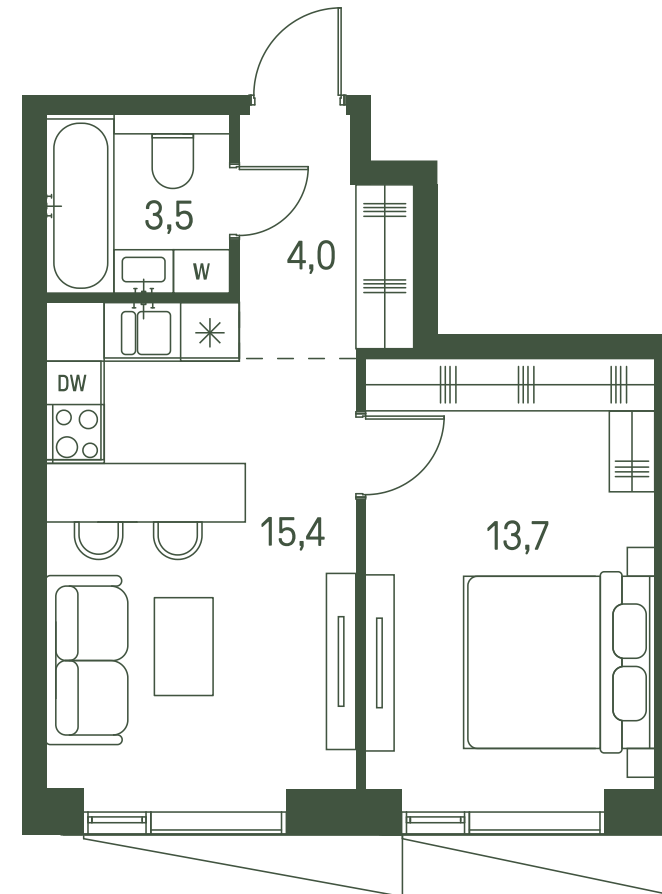

1 спальня 36.6 м² №1195

MOMENTS • 2 очередь • 3 секция • этаж 24/34

Ключи до III квартала 2027

Отделка White Box

17 034 811 ₽

~~19 357 740 ₽~~

Дизайн-пространство
г. Москва, 2-ой Красногорский проезд

+7 (495) 032-19-49
forma@forma.ru

FORMA

↓ Скачано
05.02.2025

Планировочные решения носят иллюстративный характер. Застройщик передаёт объект с планировкой, указанной в договоре участия в долевом строительстве. Любая перепланировка должна соответствовать требованиям государственных органов. Не является публичной офертой. За актуальной информацией по выбранному лоту обращайтесь в офис продаж.