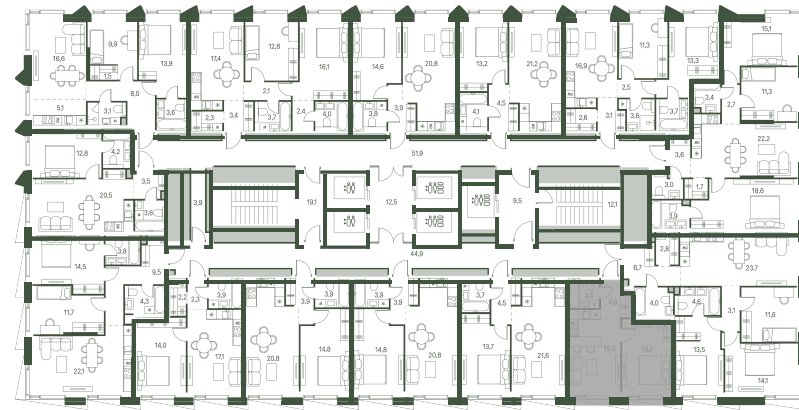

1 спальня 36.6 м² №1195

MOMENTS • 2 очередь • 3 секция • этаж 24/34

Ключи до III квартала 2027

Отделка White Box

17 034 811 ₽

~~19 357 740 ₽~~

Дизайн-пространство
г. Москва, 2-ой Красногорский проезд

+7 (495) 032-19-49
forma@forma.ru

FORMA

↓ Скачано
05.02.2025

Планировочные решения носят иллюстративный характер. Застройщик передаёт объект с планировкой, указанной в договоре участия в долевом строительстве. Любая перепланировка должна соответствовать требованиям государственных органов. Не является публичной офертой. За актуальной информацией по выбранному лоту обращайтесь в офис продаж.