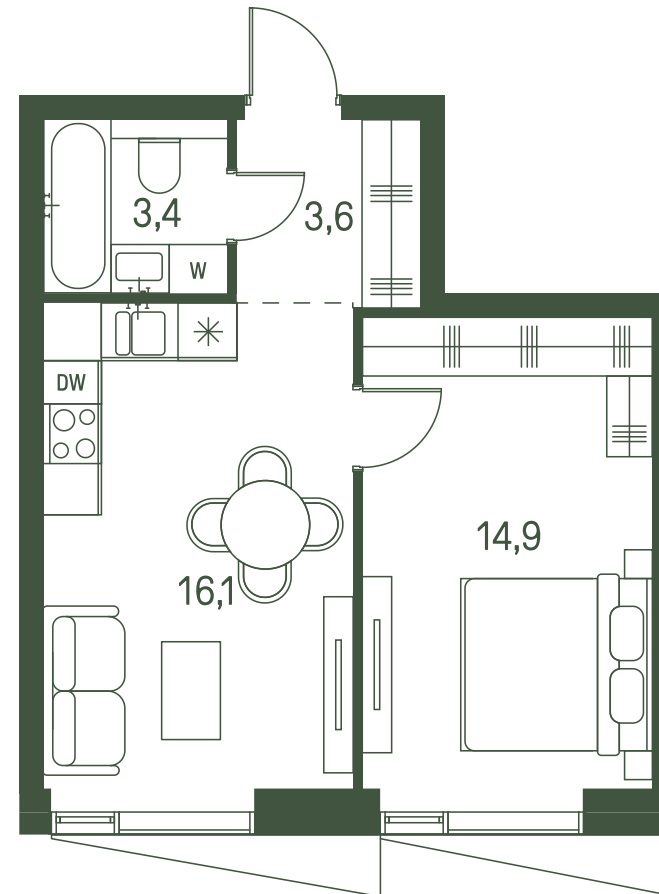

1 спальня 38 м² №1169

MOMENTS • 2 очередь • 3 секция • этаж 22/34

Ключи до III квартала 2027

Отделка White Box

17 596 128 ₽

~~19 995 600 ₽~~

Дизайн-пространство
г. Москва, 2-ой Красногорский проезд

+7 (495) 032-19-49
forma@forma.ru

1 спальня 38 м² №1169

MOMENTS • 2 очередь • 3 секция • этаж 22/34

Ключи до III квартала 2027

Отделка White Box

17 596 128 ₽

19 995 600 ₽

Дизайн-пространство
г. Москва, 2-ой Красногорский проезд

+7 (495) 032-19-49
forma@forma.ru