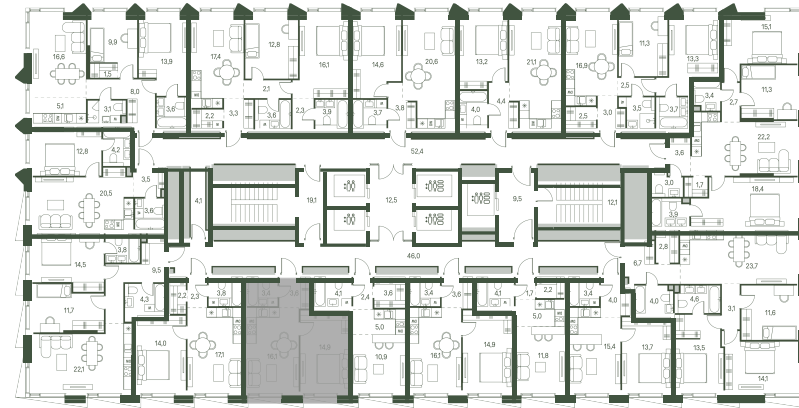

1 спальня 38 м² №1169

MOMENTS • 2 очередь • 3 секция • этаж 22/34

Ключи до III квартала 2027

Отделка White Box

17 596 128 ₽

19 995 600 ₽

Дизайн-пространство
г. Москва, 2-ой Красногорский проезд

+7 (495) 032-19-49
forma@forma.ru