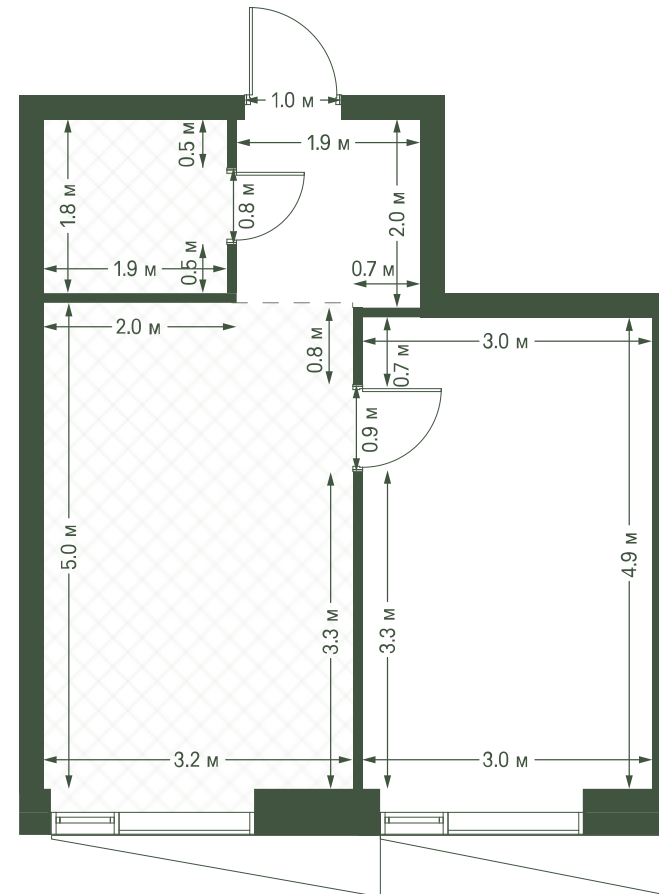

+7 (495) 032-19-49
forma@forma.ru

FORMA

moments

1 спальня 38 м² №1169

MOMENTS • 2 очередь • 3 секция • этаж 22/34

Ключи до III квартала 2027

Отделка White Box

17 596 128 ₽

~~19 995 600~~ ₽

Дизайн-пространство
г. Москва, 2-ой Красногорский проезд

+7 (495) 032-19-49
forma@forma.ru

FORMA

↓ Скачано
05.02.2025

Планировочные решения носят иллюстративный характер. Застройщик передаёт объект с планировкой, указанной в договоре участия в долевом строительстве. Любая перепланировка должна соответствовать требованиям государственных органов. Не является публичной офертой. За актуальной информацией по выбранному лоту обращайтесь в офис продаж.

1 спальня 38 м² №1169

MOMENTS • 2 очередь • 3 секция • этаж 22/34

Ключи до III квартала 2027

Отделка White Box

17 596 128 ₽

~~19 995 600 ₽~~

Дизайн-пространство
г. Москва, 2-ой Красногорский проезд

+7 (495) 032-19-49
forma@forma.ru

1 спальня 38 м² №1169

MOMENTS • 2 очередь • 3 секция • этаж 22/34

Ключи до III квартала 2027

Отделка White Box

17 596 128 ₽

19 995 600 ₽

Дизайн-пространство
г. Москва, 2-ой Красногорский проезд

+7 (495) 032-19-49
forma@forma.ru