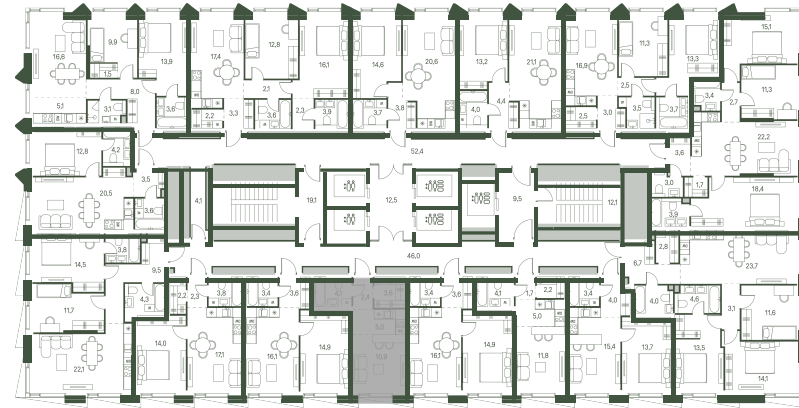

СТУДИЯ 26 м² №1168

MOMENTS • 2 очередь • 3 секция • этаж 22/34

Ключи до III квартала 2027

Отделка White Box

13 295 568 ₹

~~15 108 600 ₹~~

Дизайн-пространство
г. Москва, 2-ой Красногорский проезд

+7 (495) 032-19-49
forma@forma.ru

FORMA

↓ Скачано
05.02.2025

Планировочные решения носят иллюстративный характер. Застройщик передаёт объект с планировкой, указанной в договоре участия в долевом строительстве. Любая перепланировка должна соответствовать требованиям государственных органов. Не является публичной офертой. За актуальной информацией по выбранному лоту обращайтесь в офис продаж.