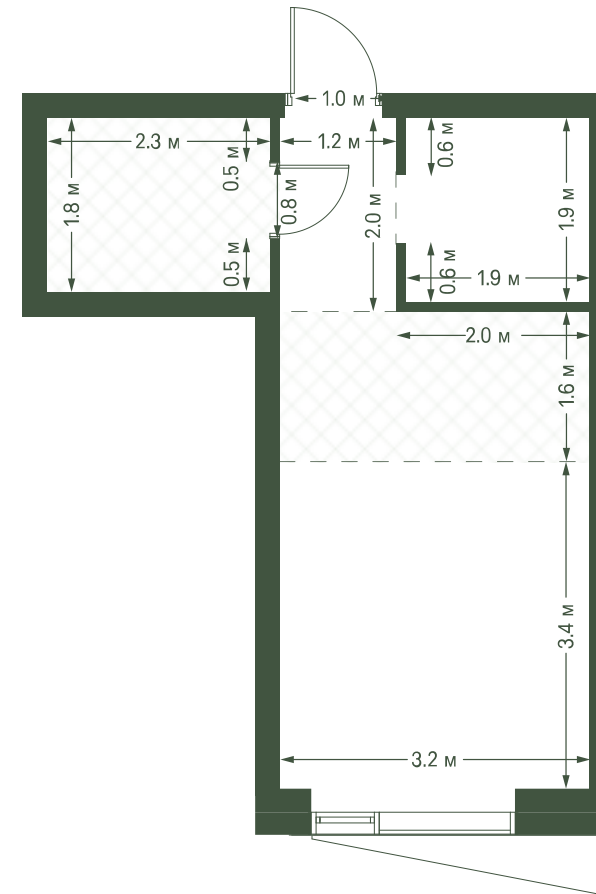

студия 26 м² №1168

MOMENTS • 2 очередь • 3 секция • этаж 22/34

Ключи до III квартала 2027

Отделка White Box

13 295 568 ₽

~~15 108 600 ₽~~

Дизайн-пространство
г. Москва, 2-ой Красногорский проезд

+7 (495) 032-19-49
forma@forma.ru

FORMA

↓ Скачано
05.02.2025

Планировочные решения носят иллюстративный характер. Застройщик передаёт объект с планировкой, указанной в договоре участия в долевом строительстве. Любая перепланировка должна соответствовать требованиям государственных органов. Не является публичной офертой. За актуальной информацией по выбранному лоту обращайтесь в офис продаж.