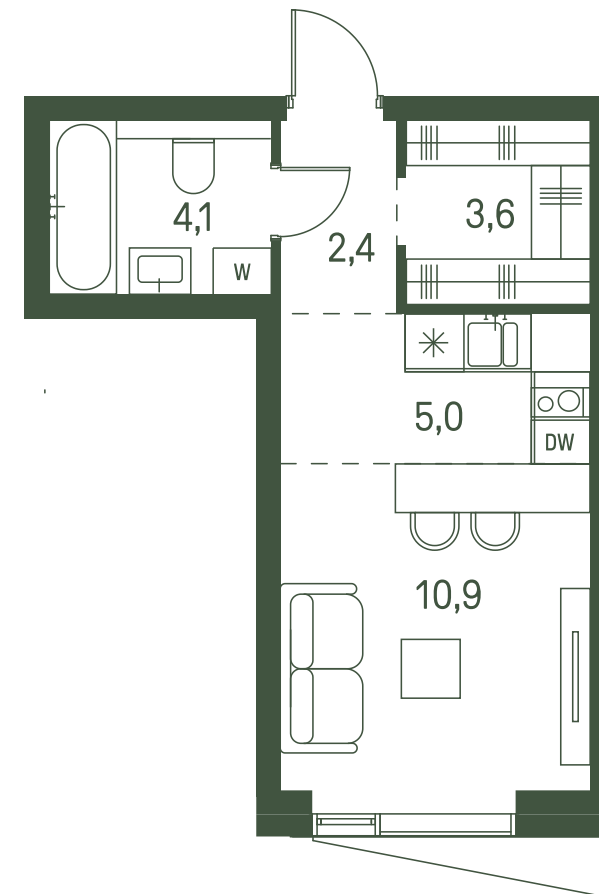

студия 26 м² №1168

MOMENTS • 2 очередь • 3 секция • этаж 22/34

Ключи до III квартала 2027

Отделка White Box

13 295 568 ₪

~~15 108 600 ₪~~

Дизайн-пространство
г. Москва, 2-ой Красногорский проезд

+7 (495) 032-19-49

forma@forma.ru

FORMA

↓ Скачано
05.02.2025

Планировочные решения носят иллюстративный характер. Застройщик передаёт объект с планировкой, указанной в договоре участия в долевом строительстве. Любая перепланировка должна соответствовать требованиям государственных органов. Не является публичной офертой. За актуальной информацией по выбранному лоту обращайтесь в офис продаж.