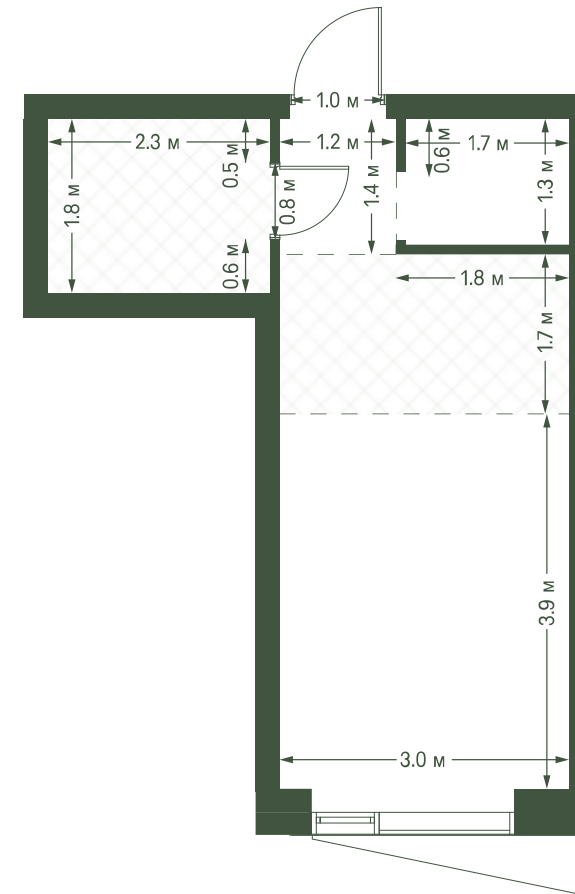

+7 (495) 032-19-49
forma@forma.ru

FORMA

moments

студия 24.8 м² №1166

MOMENTS • 2 очередь • 3 секция • этаж 22/34

Ключи до III квартала 2027

Отделка White Box

13 188 243 ₪

~~14 986 640 ₪~~

Дизайн-пространство
г. Москва, 2-ой Красногорский проезд

+7 (495) 032-19-49
forma@forma.ru

FORMA

↓ Скачано
05.02.2025

Планировочные решения носят иллюстративный характер. Застройщик передаёт объект с планировкой, указанной в договоре участия в долевом строительстве. Любая перепланировка должна соответствовать требованиям государственных органов. Не является публичной офертой. За актуальной информацией по выбранному лоту обращайтесь в офис продаж.

студия 24.8 м² №1166

MOMENTS • 2 очередь • 3 секция • этаж 22/34

Ключи до III квартала 2027

Отделка White Box

13 188 243 ₪

~~14 986 640 ₪~~

Дизайн-пространство
г. Москва, 2-ой Красногорский проезд

+7 (495) 032-19-49
forma@forma.ru