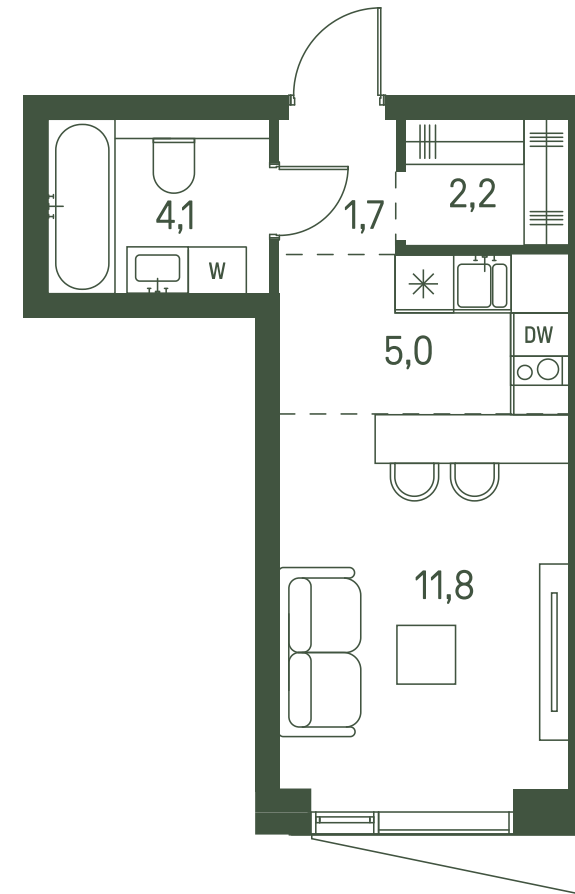

студия 24.8 м² №1166

MOMENTS • 2 очередь • 3 секция • этаж 22/34

Ключи до III квартала 2027

Отделка White Box

13 188 243 ₪

~~14 986 640 ₪~~

Дизайн-пространство
г. Москва, 2-ой Красногорский проезд

+7 (495) 032-19-49
forma@forma.ru

студия 24.8 м² №1166

MOMENTS • 2 очередь • 3 секция • этаж 22/34

Ключи до III квартала 2027

Отделка White Box

13 188 243 ₽

14 986 640 ₽

Дизайн-пространство
г. Москва, 2-ой Красногорский проезд

+7 (495) 032-19-49
forma@forma.ru