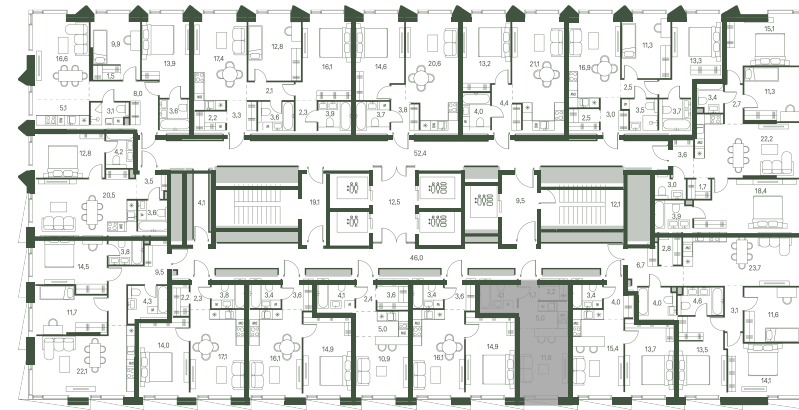

студия 24.8 м² №1166

MOMENTS • 2 очередь • 3 секция • этаж 22/34

Ключи до III квартала 2027

Отделка White Box

13 188 243 ₽

14 986 640 ₽

Дизайн-пространство
г. Москва, 2-ой Красногорский проезд

+7 (495) 032-19-49
forma@forma.ru