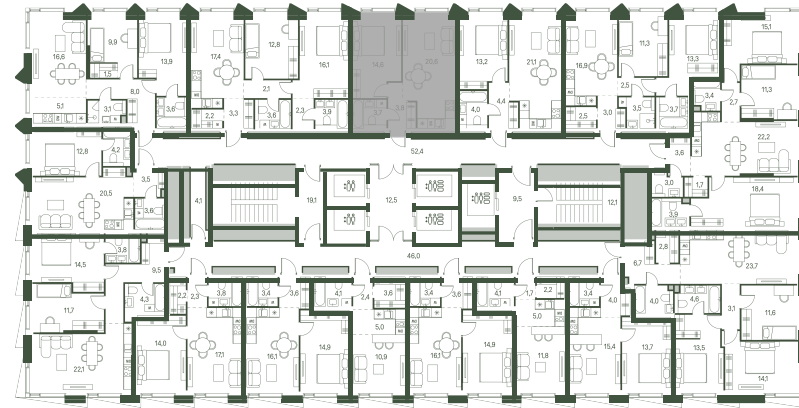

1 спальня 42.7 м² №1115

MOMENTS • 2 очередь • 3 секция • этаж 18/34

Ключи до III квартала 2027

Отделка White Box

18 167 996 ₽

~~20 645 450 ₽~~

Дизайн-пространство
г. Москва, 2-ой Красногорский проезд

+7 (495) 032-19-49
forma@forma.ru