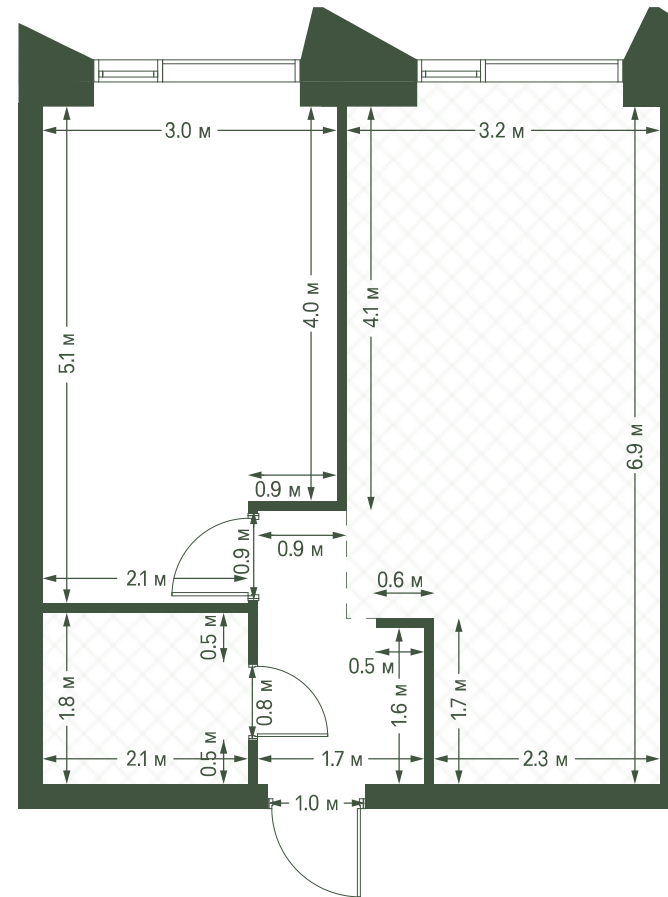

+7 (495) 032-19-49
forma@forma.ru

FORMA

moments

1 спальня 42.7 м² №1115

MOMENTS • 2 очередь • 3 секция • этаж 18/34

Ключи до III квартала 2027

Отделка White Box

18 167 996 ₹

~~20 645 450 ₹~~

Дизайн-пространство
г. Москва, 2-ой Красногорский проезд

+7 (495) 032-19-49
forma@forma.ru

1 спальня 42.7 м² №1115

MOMENTS • 2 очередь • 3 секция • этаж 18/34

Ключи до III квартала 2027

Отделка White Box

1 спальня 42.7 м² №1115

MOMENTS • 2 очередь • 3 секция • этаж 18/34

Ключи до III квартала 2027

Отделка White Box

18 167 996 ₽

~~20 645 450 ₽~~

Дизайн-пространство
г. Москва, 2-ой Красногорский проезд

+7 (495) 032-19-49
forma@forma.ru