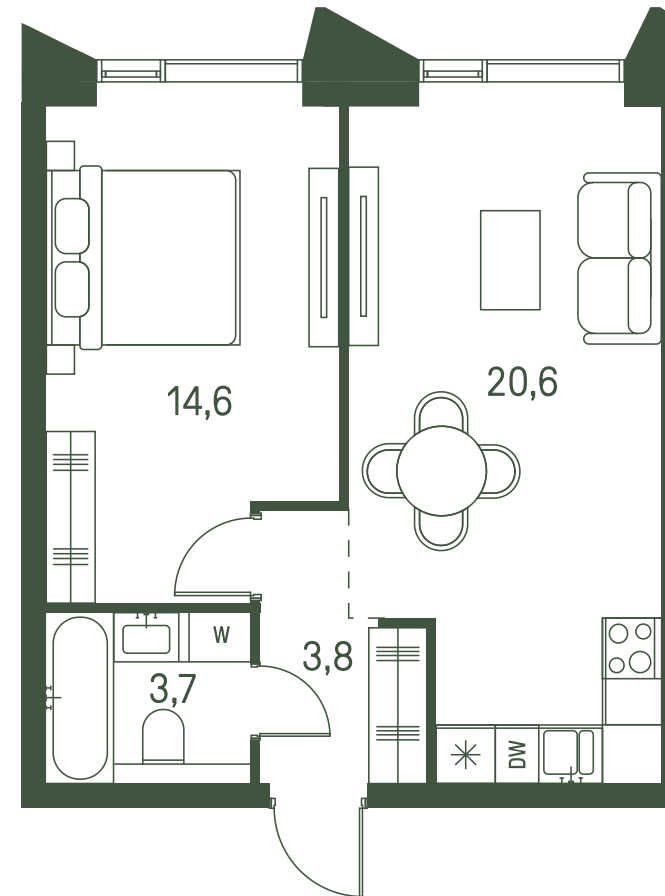

+7 (495) 032-19-49
forma@forma.ru

FORMA

moments

1 спальня 42.7 м² №1115

MOMENTS • 2 очередь • 3 секция • этаж 18/34

Ключи до III квартала 2027

Отделка White Box

18 167 996 ₹

~~20 645 450 ₹~~

Дизайн-пространство
г. Москва, 2-ой Красногорский проезд

+7 (495) 032-19-49
forma@forma.ru

1 спальня 42.7 м² №1115

MOMENTS • 2 очередь • 3 секция • этаж 18/34

Ключи до III квартала 2027

Отделка White Box

18 167 996 ₽

~~20 645 450 ₽~~

Дизайн-пространство
г. Москва, 2-ой Красногорский проезд

+7 (495) 032-19-49
forma@forma.ru

FORMA

↓ Скачано
05.02.2025

Планировочные решения носят иллюстративный характер. Застройщик передаёт объект с планировкой, указанной в договоре участия в долевом строительстве. Любая перепланировка должна соответствовать требованиям государственных органов. Не является публичной офертой. За актуальной информацией по выбранному лоту обращайтесь в офис продаж.

1 спальня 42.7 м² №1115

MOMENTS • 2 очередь • 3 секция • этаж 18/34

Ключи до III квартала 2027

Отделка White Box

18 167 996 ₽

~~20 645 450 ₽~~

Дизайн-пространство
г. Москва, 2-ой Красногорский проезд

+7 (495) 032-19-49
forma@forma.ru