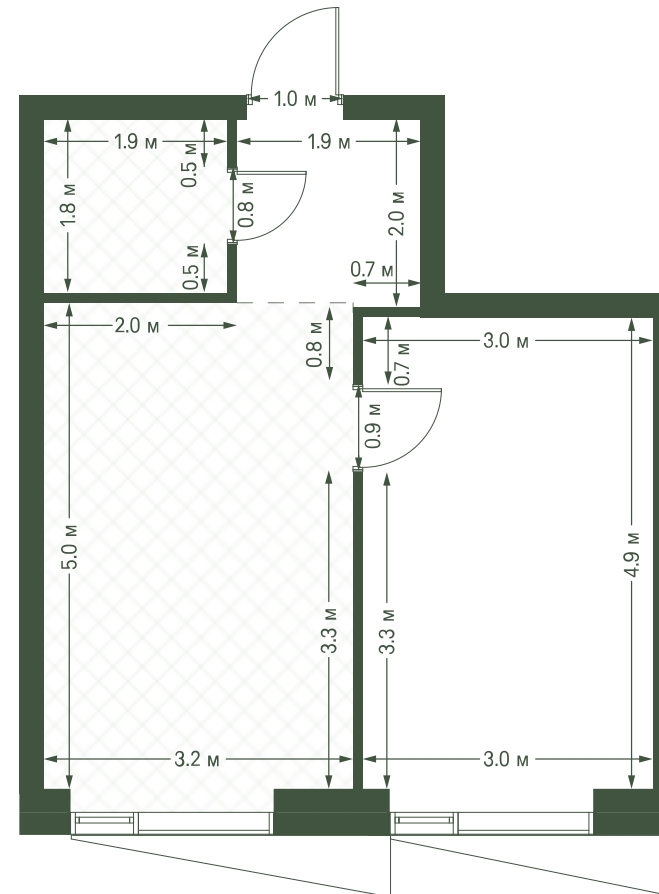

1 спальня 38 м² №1107

MOMENTS • 2 очередь • 3 секция • этаж 18/34

Ключи до III квартала 2027

Отделка White Box

16 666 496 ₽

~~18 939 200~~ ₽

Дизайн-пространство
г. Москва, 2-ой Красногорский проезд

+7 (495) 032-19-49
forma@forma.ru

FORMA

↓ Скачано
05.02.2025

Планировочные решения носят иллюстративный характер. Застройщик передаёт объект с планировкой, указанной в договоре участия в долевом строительстве. Любая перепланировка должна соответствовать требованиям государственных органов. Не является публичной офертой. За актуальной информацией по выбранному лоту обращайтесь в офис продаж.