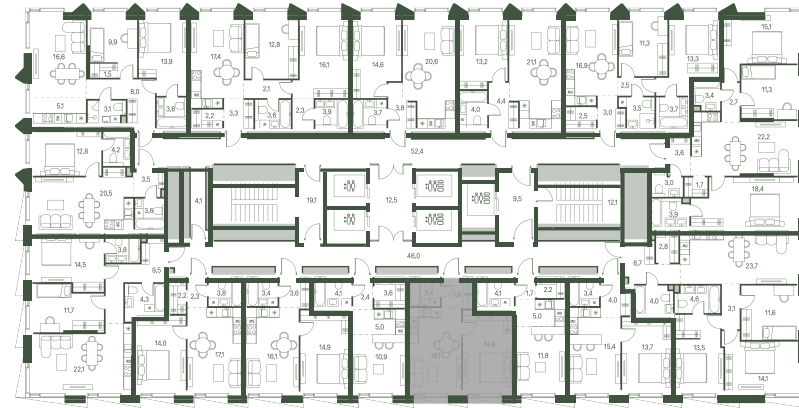

1 спальня 38 м² №1107

MOMENTS • 2 очередь • 3 секция • этаж 18/34

Ключи до III квартала 2027

Отделка White Box

16 666 496 ₽

~~18 939 200 ₽~~

Дизайн-пространство
г. Москва, 2-ой Красногорский проезд

+7 (495) 032-19-49
forma@forma.ru

FORMA

↓ Скачано
05.02.2025

Планировочные решения носят иллюстративный характер. Застройщик передаёт объект с планировкой, указанной в договоре участия в долевом строительстве. Любая перепланировка должна соответствовать требованиям государственных органов. Не является публичной офертой. За актуальной информацией по выбранному лоту обращайтесь в офис продаж.