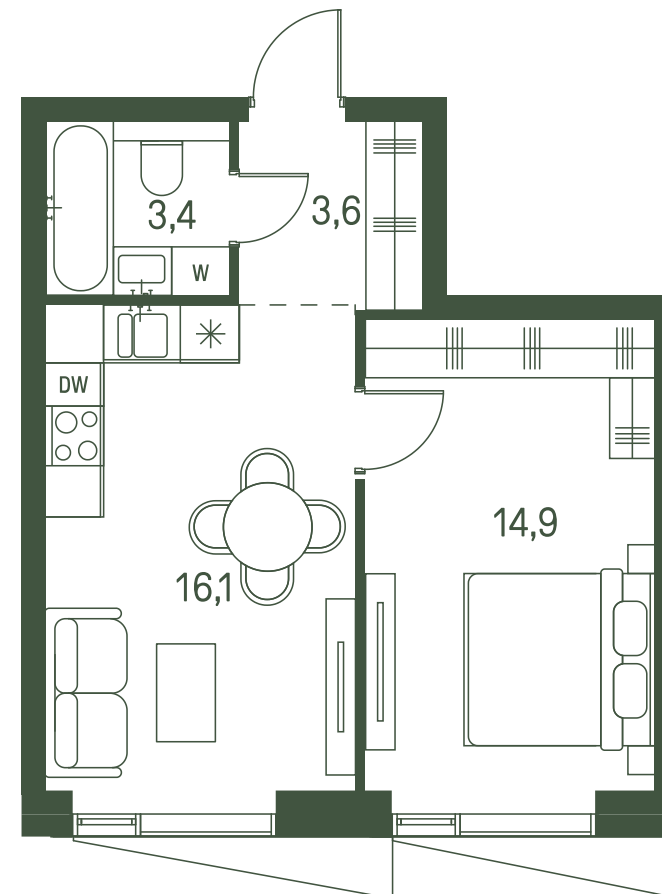

1 спальня 38 м² №1107

MOMENTS • 2 очередь • 3 секция • этаж 18/34

Ключи до III квартала 2027

Отделка White Box

16 666 496 ₽

~~18 939 200 ₽~~

Дизайн-пространство
г. Москва, 2-ой Красногорский проезд

+7 (495) 032-19-49
forma@forma.ru

FORMA

↓ Скачано
05.02.2025

Планировочные решения носят иллюстративный характер. Застройщик передаёт объект с планировкой, указанной в договоре участия в долевом строительстве. Любая перепланировка должна соответствовать требованиям государственных органов. Не является публичной офертой. За актуальной информацией по выбранному лоту обращайтесь в офис продаж.