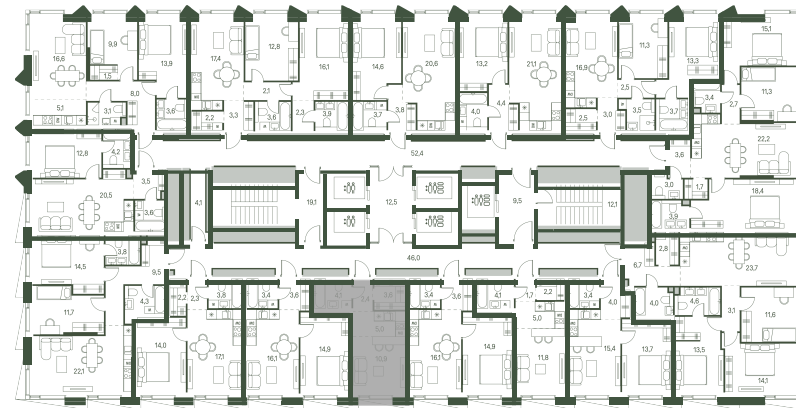

СТУДИЯ 26 м² №1093

MOMENTS • 2 очередь • 3 секция • этаж 17/34

Ключи до III квартала 2027

Отделка White Box

12 508 496 ₽

~~14 214 200~~ ₽

Дизайн-пространство
г. Москва, 2-ой Красногорский проезд

+7 (495) 032-19-49
forma@forma.ru