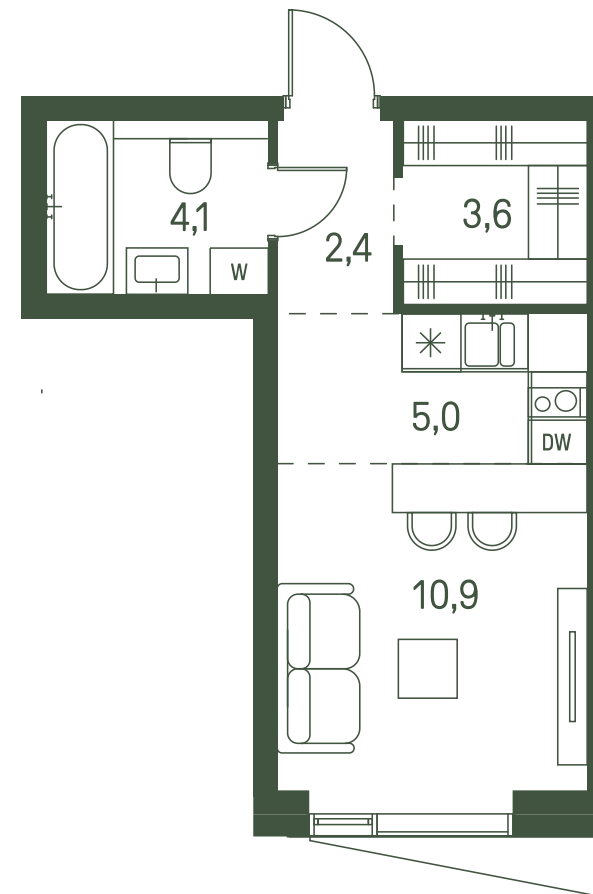

студия 26 м² №1093

MOMENTS • 2 очередь • 3 секция • этаж 17/34

Ключи до III квартала 2027

Отделка White Box

12 508 496 ₽

~~14 214 200~~ ₽

Дизайн-пространство
г. Москва, 2-ой Красногорский проезд

+7 (495) 032-19-49
forma@forma.ru