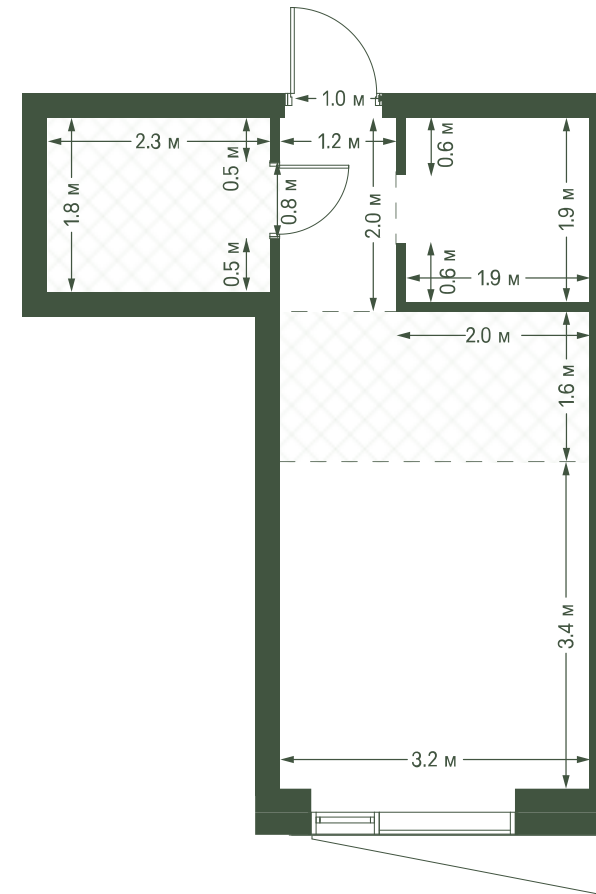

+7 (495) 032-19-49
forma@forma.ru

FORMA

moments

студия 26 м² №1093

MOMENTS • 2 очередь • 3 секция • этаж 17/34

Ключи до III квартала 2027

Отделка White Box

12 508 496 ₽

~~14 214 200 ₽~~

Дизайн-пространство
г. Москва, 2-ой Красногорский проезд

+7 (495) 032-19-49
forma@forma.ru

FORMA

↓ Скачано
05.02.2025

Планировочные решения носят иллюстративный характер. Застройщик передаёт объект с планировкой, указанной в договоре участия в долевом строительстве. Любая перепланировка должна соответствовать требованиям государственных органов. Не является публичной офертой. За актуальной информацией по выбранному лоту обращайтесь в офис продаж.

студия 26 м² №1093

MOMENTS • 2 очередь • 3 секция • этаж 17/34

Ключи до III квартала 2027

Отделка White Box

12 508 496 ₽

~~14 214 200~~ ₽

Дизайн-пространство
г. Москва, 2-ой Красногорский проезд

+7 (495) 032-19-49
forma@forma.ru