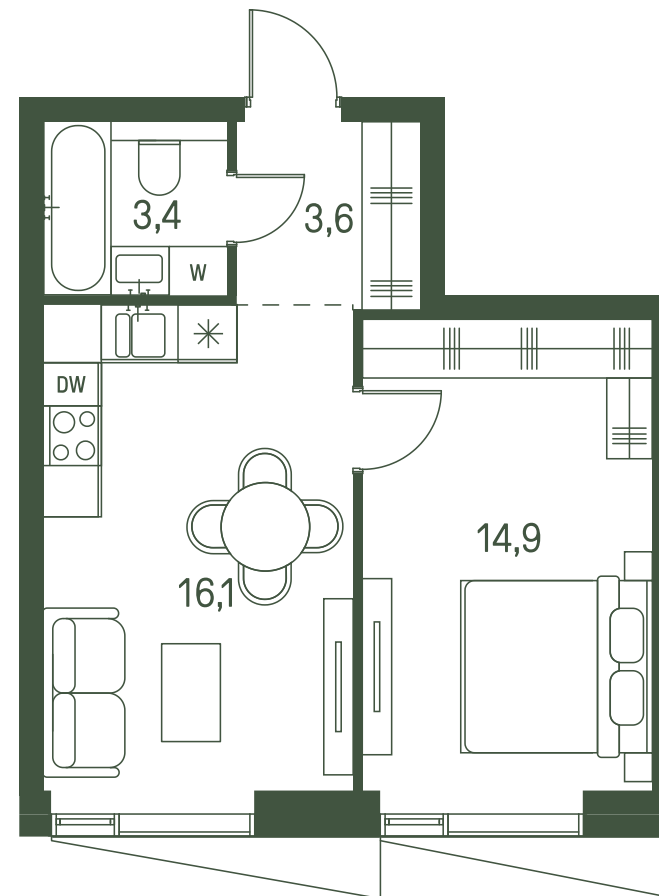

1 спальня 38 м² №1079

MOMENTS • 2 очередь • 3 секция • этаж 16/34

Ключи до III квартала 2027

Отделка White Box

17 597 040 ₪

~~20 702 400 ₪~~

Дизайн-пространство
г. Москва, 2-ой Красногорский проезд

+7 (495) 032-19-49
forma@forma.ru

FORMA

↓ Скачано
03.04.2025

Планировочные решения носят иллюстративный характер. Застройщик передаёт объект с планировкой, указанной в договоре участия в долевом строительстве. Любая перепланировка должна соответствовать требованиям государственных органов. Не является публичной офертой. За актуальной информацией по выбранному лоту обращайтесь в офис продаж.