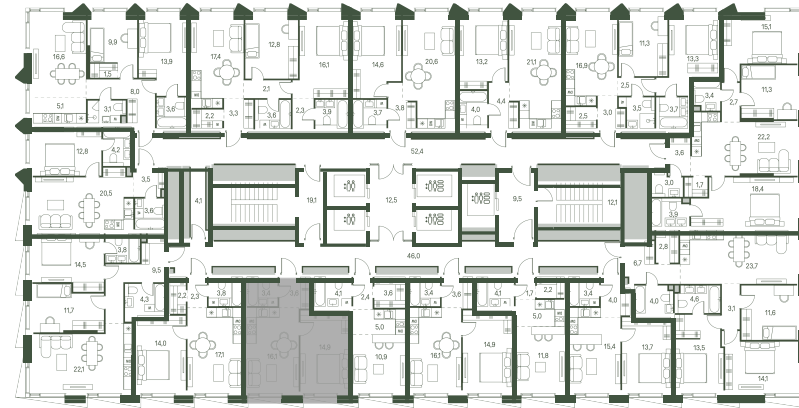

1 спальня 38 м² №1079

MOMENTS • 2 очередь • 3 секция • этаж 16/34

Ключи до III квартала 2027

Отделка White Box

17 597 040 ₽

20 702 400 ₽

Дизайн-пространство
г. Москва, 2-ой Красногорский проезд

+7 (495) 032-19-49
forma@forma.ru

FORMA

↓ Скачано
03.04.2025

Планировочные решения носят иллюстративный характер. Застройщик передаёт объект с планировкой, указанной в договоре участия в долевом строительстве. Любая перепланировка должна соответствовать требованиям государственных органов. Не является публичной офертой. За актуальной информацией по выбранному лоту обращайтесь в офис продаж.