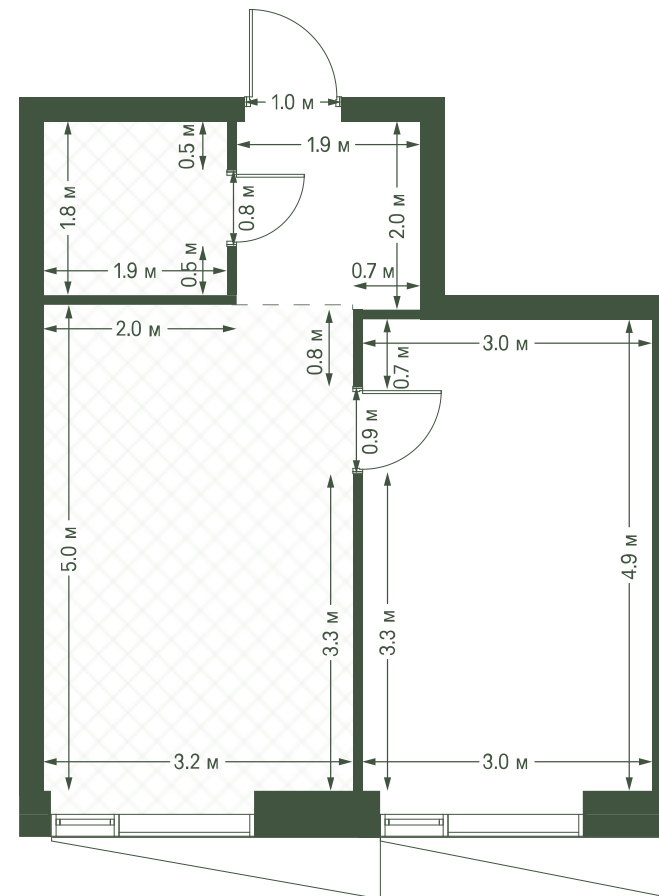

1 спальня 38 м² №1079

MOMENTS • 2 очередь • 3 секция • этаж 16/34

Ключи до III квартала 2027

Отделка White Box

17 597 040 ₽

~~20 702 400 ₽~~

Дизайн-пространство
г. Москва, 2-ой Красногорский проезд

+7 (495) 032-19-49
forma@forma.ru

FORMA

↓ Скачано
03.04.2025

Планировочные решения носят иллюстративный характер. Застройщик передаёт объект с планировкой, указанной в договоре участия в долевом строительстве. Любая перепланировка должна соответствовать требованиям государственных органов. Не является публичной офертой. За актуальной информацией по выбранному лоту обращайтесь в офис продаж.