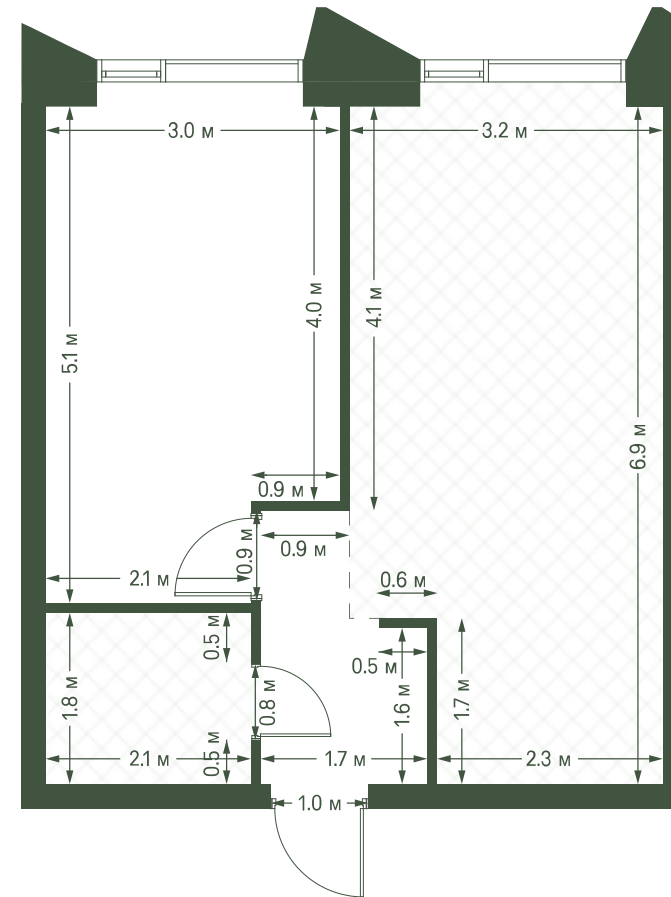

1 спальня 42.7 м² №1070

MOMENTS • 2 очередь • 3 секция • этаж 15/34

Ключи до III квартала 2027

Отделка White Box

17 889 933 ₽

~~20 329 470 ₽~~

Дизайн-пространство
г. Москва, 2-ой Красногорский проезд

+7 (495) 032-19-49
forma@forma.ru

FORMA

↓ Скачано
05.02.2025

Планировочные решения носят иллюстративный характер. Застройщик передаёт объект с планировкой, указанной в договоре участия в долевом строительстве. Любая перепланировка должна соответствовать требованиям государственных органов. Не является публичной офертой. За актуальной информацией по выбранному лоту обращайтесь в офис продаж.