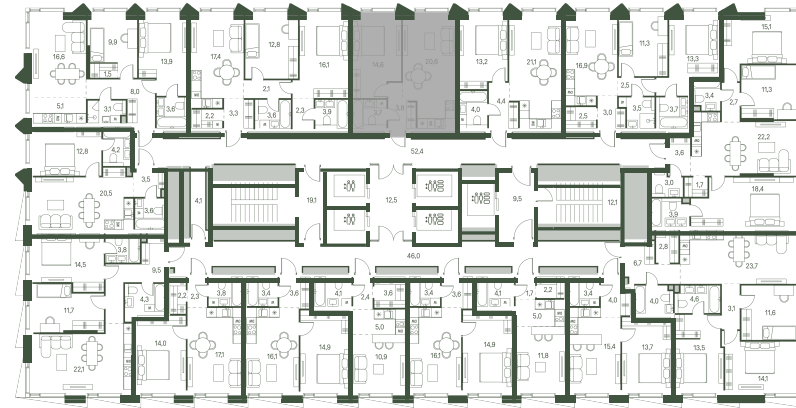

1 спальня 42.7 м² №1070

MOMENTS • 2 очередь • 3 секция • этаж 15/34

Ключи до III квартала 2027

Отделка White Box

17 889 933 ₽

20 329 470 ₽

Дизайн-пространство
г. Москва, 2-ой Красногорский проезд

+7 (495) 032-19-49
forma@forma.ru

FORMA

↓ Скачано
05.02.2025

Планировочные решения носят иллюстративный характер. Застройщик передаёт объект с планировкой, указанной в договоре участия в долевом строительстве. Любая перепланировка должна соответствовать требованиям государственных органов. Не является публичной офертой. За актуальной информацией по выбранному лоту обращайтесь в офис продаж.