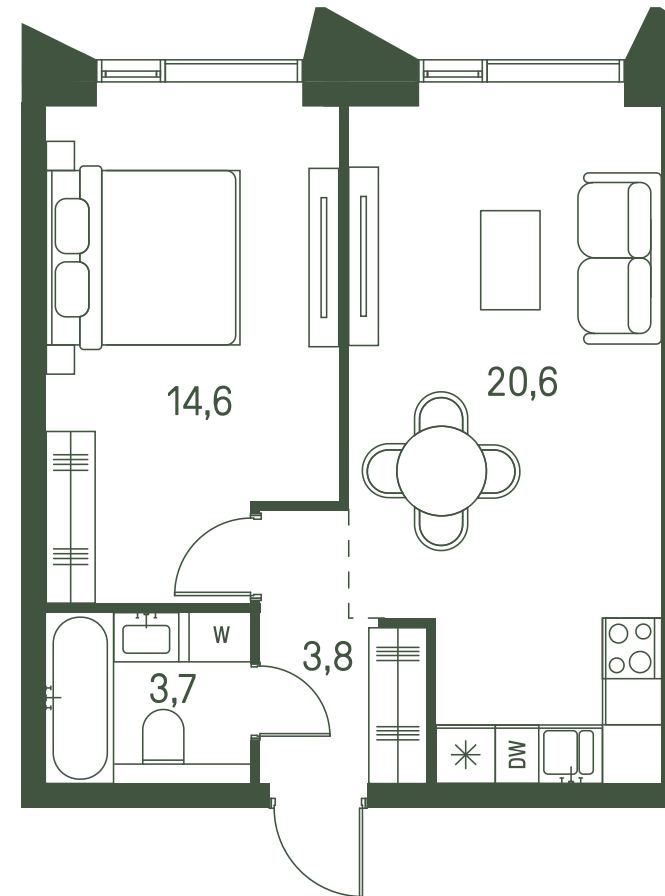

1 спальня 42.7 м² №1070

MOMENTS • 2 очередь • 3 секция • этаж 15/34

Ключи до III квартала 2027

Отделка White Box

17 889 933 ₽

~~20 329 470 ₽~~

Дизайн-пространство
г. Москва, 2-ой Красногорский проезд

+7 (495) 032-19-49
forma@forma.ru

FORMA

↓ Скачано
05.02.2025

Планировочные решения носят иллюстративный характер. Застройщик передаёт объект с планировкой, указанной в договоре участия в долевом строительстве. Любая перепланировка должна соответствовать требованиям государственных органов. Не является публичной офертой. За актуальной информацией по выбранному лоту обращайтесь в офис продаж.