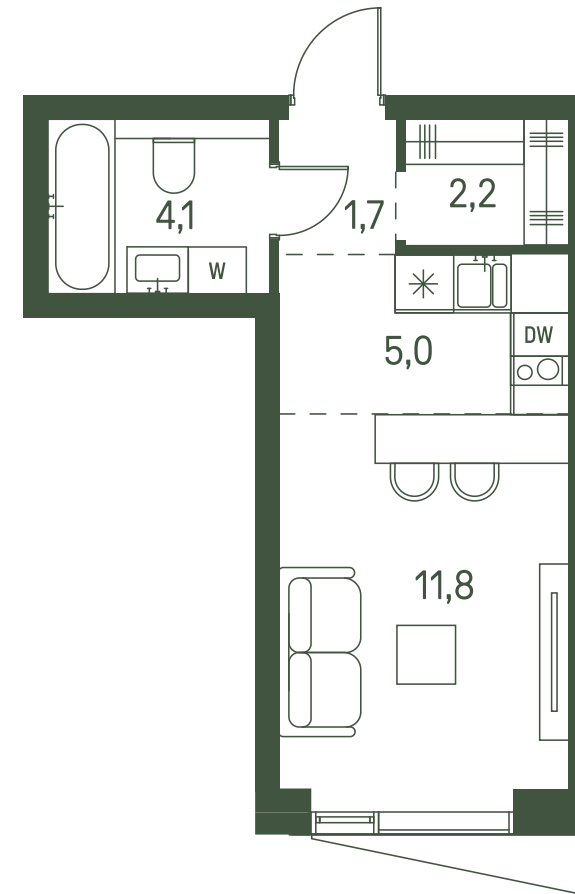

студия 24.8 м² №1061

MOMENTS • 2 очередь • 3 секция • этаж 15/34

Ключи до III квартала 2027

Отделка White Box

11 477 241 Р

~~13 042 320 Р~~

Дизайн-пространство
г. Москва, 2-ой Красногорский проезд

+7 (495) 032-19-49
forma@forma.ru

студия 24.8 м² №1061

MOMENTS • 2 очередь • 3 секция • этаж 15/34

Ключи до III квартала 2027

Отделка White Box

11 477 241 ₽

13 042 320 ₽

Дизайн-пространство
г. Москва, 2-ой Красногорский проезд

+7 (495) 032-19-49
forma@forma.ru