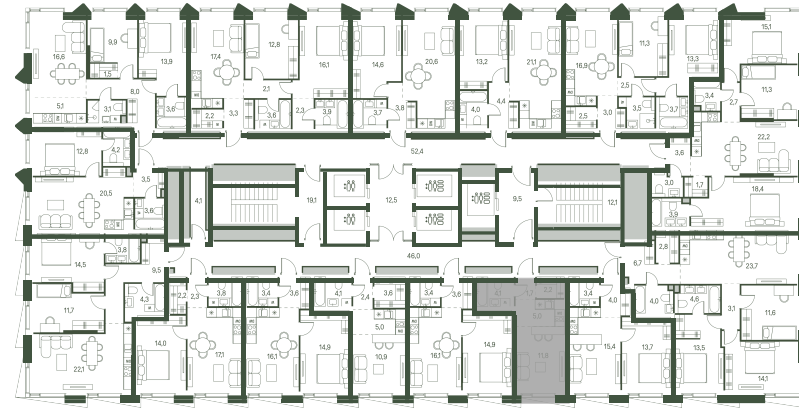

студия 24.8 м² №1061

MOMENTS • 2 очередь • 3 секция • этаж 15/34

Ключи до III квартала 2027

Отделка White Box

11 477 241 ₽

13 042 320 ₽

Дизайн-пространство
г. Москва, 2-ой Красногорский проезд

+7 (495) 032-19-49
forma@forma.ru