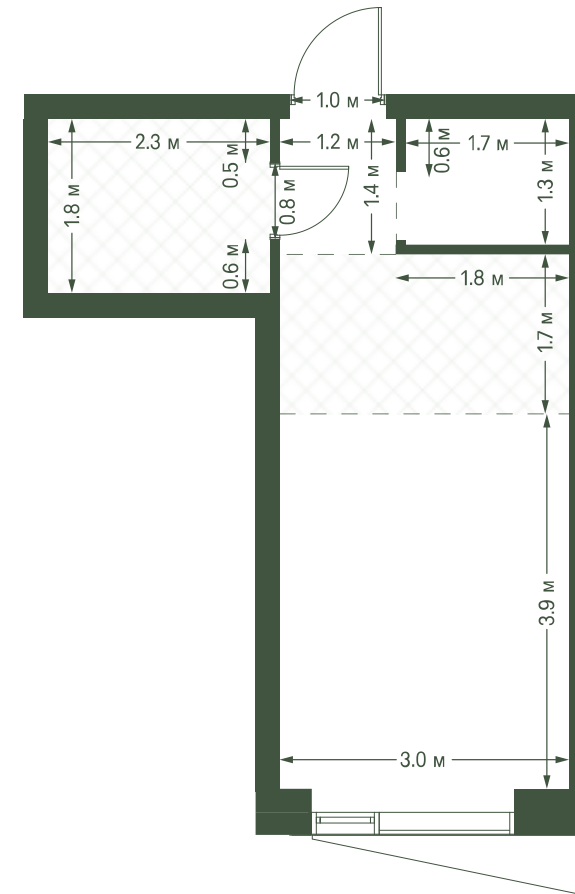

+7 (495) 032-19-49
forma@forma.ru

FORMA

moments

студия 24.8 м² №1061

MOMENTS • 2 очередь • 3 секция • этаж 15/34

Ключи до III квартала 2027

Отделка White Box

11 477 241 ₽

13 042 320 ₽

Дизайн-пространство
г. Москва, 2-ой Красногорский проезд

+7 (495) 032-19-49
forma@forma.ru

FORMA

↓ Скачано
05.02.2025

Планировочные решения носят иллюстративный характер. Застройщик передаёт объект с планировкой, указанной в договоре участия в долевом строительстве. Любая перепланировка должна соответствовать требованиям государственных органов. Не является публичной офертой. За актуальной информацией по выбранному лоту обращайтесь в офис продаж.

студия 24.8 м² №1061

MOMENTS • 2 очередь • 3 секция • этаж 15/34

Ключи до III квартала 2027

Отделка White Box

11 477 241 Р

~~13 042 320 Р~~

Дизайн-пространство
г. Москва, 2-ой Красногорский проезд

+7 (495) 032-19-49
forma@forma.ru